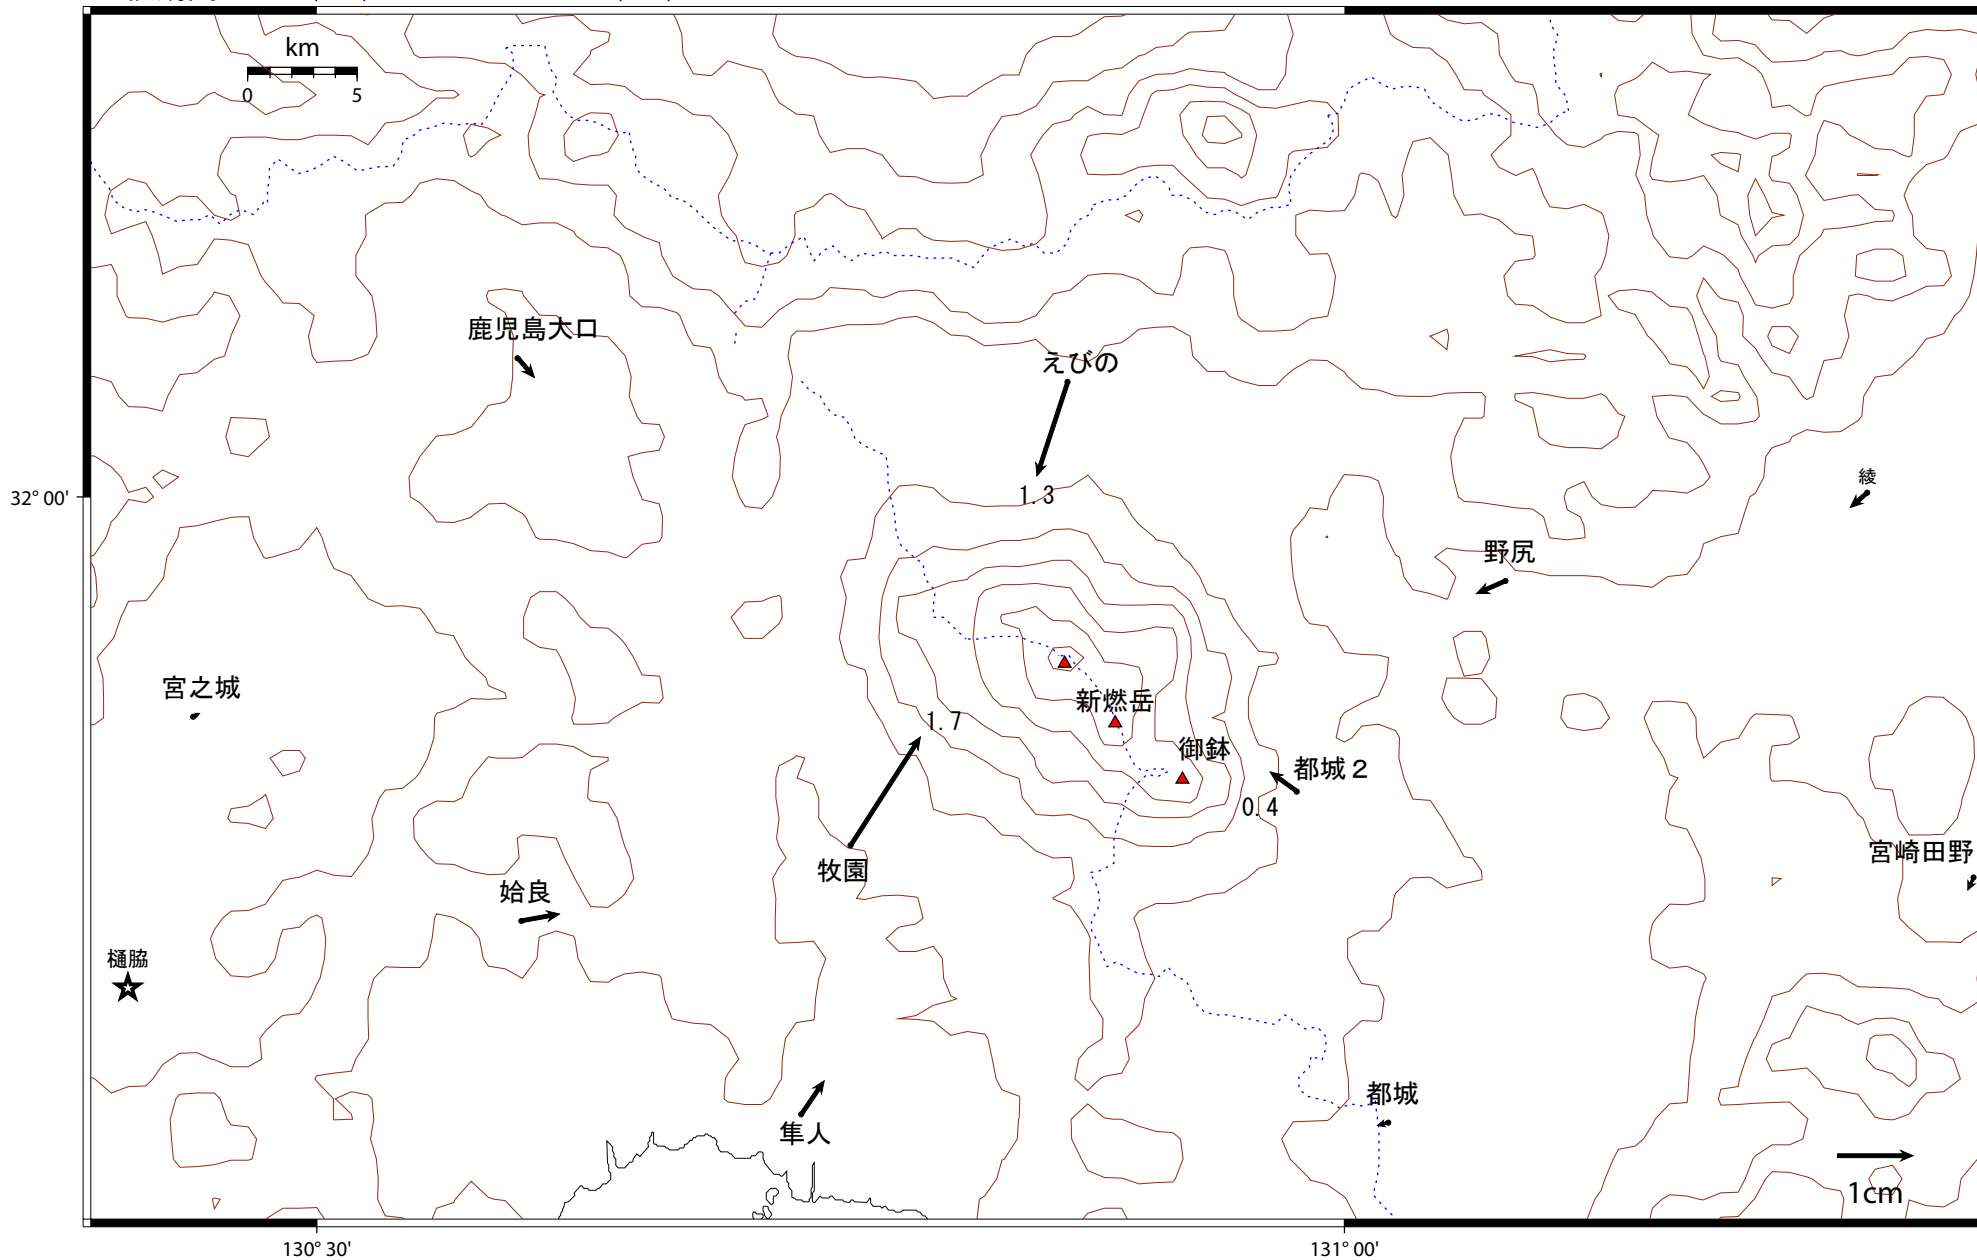

# 霧島山(新燃岳)の噴火後の地殻変動 (水平)

暫定

基準期間 : 2011/01/16 21:00 - 2011/01/25 21:00 JST  
比較期間 : 2011/01/31 00:00 - 2011/02/02 06:00 JST

[基準 : R3速報解 比較 : Q3迅速解]

☆固定局 : 穂脇 (970836)