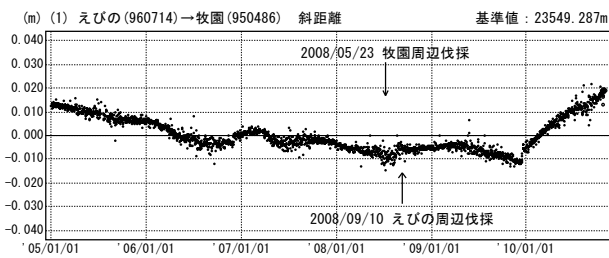

# 霧島山周辺

—GPS連続観測結果—

「えびの」－「牧園」、「牧園」－「都城2」、「都城2」－「えびの」の基線で、2009年12月頃から伸びの傾向が見られます。「えびの」－「牧園」基線では7月頃から伸びの傾向が一時的にやや鈍化しましたが、現在も伸びの傾向は続いています。

霧島山周辺 GPS連続観測基線図

基線変化グラフ

期間：2005/01/01～2010/10/31 JST

基線変化グラフ

期間：2005/01/01～2010/10/31 JST