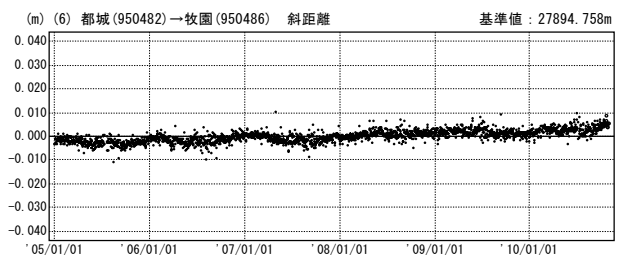

# 霧島山周辺

—GPS連続観測結果—

「えびの」－「牧園」、「牧園」－「都城2」、「都城2」－「えびの」の基線で、2009年12月頃から伸びの傾向が見られます。「えびの」－「牧園」基線では7月頃から伸びの傾向が一時的にやや鈍化しましたが、現在も伸びの傾向は続いています。

霧島山周辺 GPS連続観測基線図

基線変化グラフ

期間：2005/01/01～2010/10/31 JST

基線変化グラフ

期間：2005/01/01～2010/10/31 JST