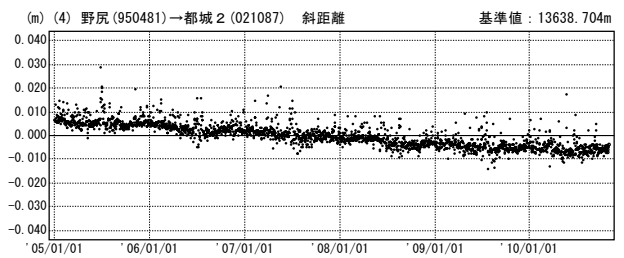

# 霧島山周辺

—GPS連続観測結果—

「えびの」－「牧園」、「牧園」－「都城2」、「都城2」－「えびの」の基線で、2009年12月頃から伸びの傾向が見られます。「えびの」－「牧園」基線では7月頃から伸びの傾向が一時的にやや鈍化しましたが、現在も伸びの傾向は続いています。

霧島山周辺 GPS連続観測基線図

基線変化グラフ

期間：2005/01/01～2010/10/31 JST

基線変化グラフ

期間：2005/01/01～2010/10/31 JST