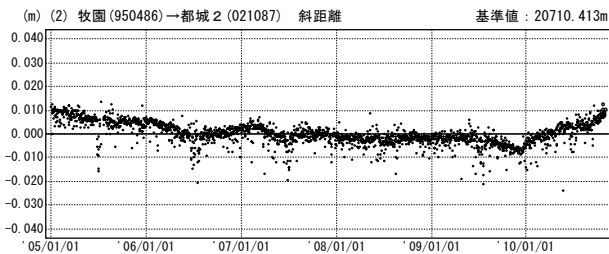

# 霧島山周辺

—GPS連続観測結果—

「えびの」－「牧園」、「牧園」－「都城2」、「都城2」－「えびの」の基線で、2009年12月頃から伸びの傾向が見られます。「えびの」－「牧園」基線では7月頃から伸びの傾向が一時的にやや鈍化しましたが、現在も伸びの傾向は続いています。

霧島山周辺 GPS連続観測基線図

基線変化グラフ

期間：2005/01/01～2010/10/31 JST

基線変化グラフ

期間：2005/01/01～2010/10/31 JST