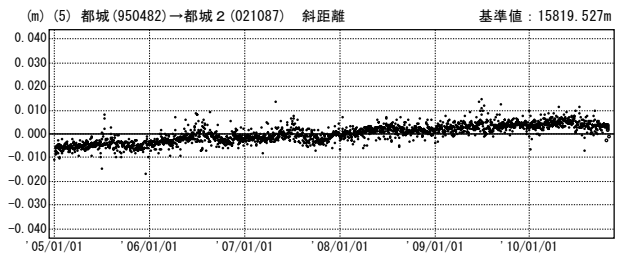

# 霧島山周辺

—GPS連続観測結果—

「えびの」－「牧園」、「牧園」－「都城2」、「都城2」－「えびの」の基線で、2009年12月頃から伸びの傾向が見られます。「えびの」－「牧園」基線では7月頃から伸びの傾向が一時的にやや鈍化しましたが、現在も伸びの傾向は続いています。

霧島山周辺 GPS連続観測基線図

基線変化グラフ

期間：2005/01/01～2010/10/31 JST

基線変化グラフ

期間：2005/01/01～2010/10/31 JST