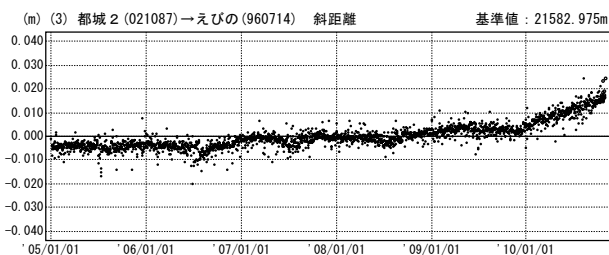

# 霧島山周辺

—GPS連続観測結果—

「えびの」－「牧園」、「牧園」－「都城2」、「都城2」－「えびの」の基線で、2009年12月頃から伸びの傾向が見られます。「えびの」－「牧園」基線では7月頃から伸びの傾向が一時的にやや鈍化しましたが、現在も伸びの傾向は続いています。

霧島山周辺 GPS連続観測基線図

基線変化グラフ

期間：2005/01/01～2010/10/31 JST

基線変化グラフ

期間：2005/01/01～2010/10/31 JST