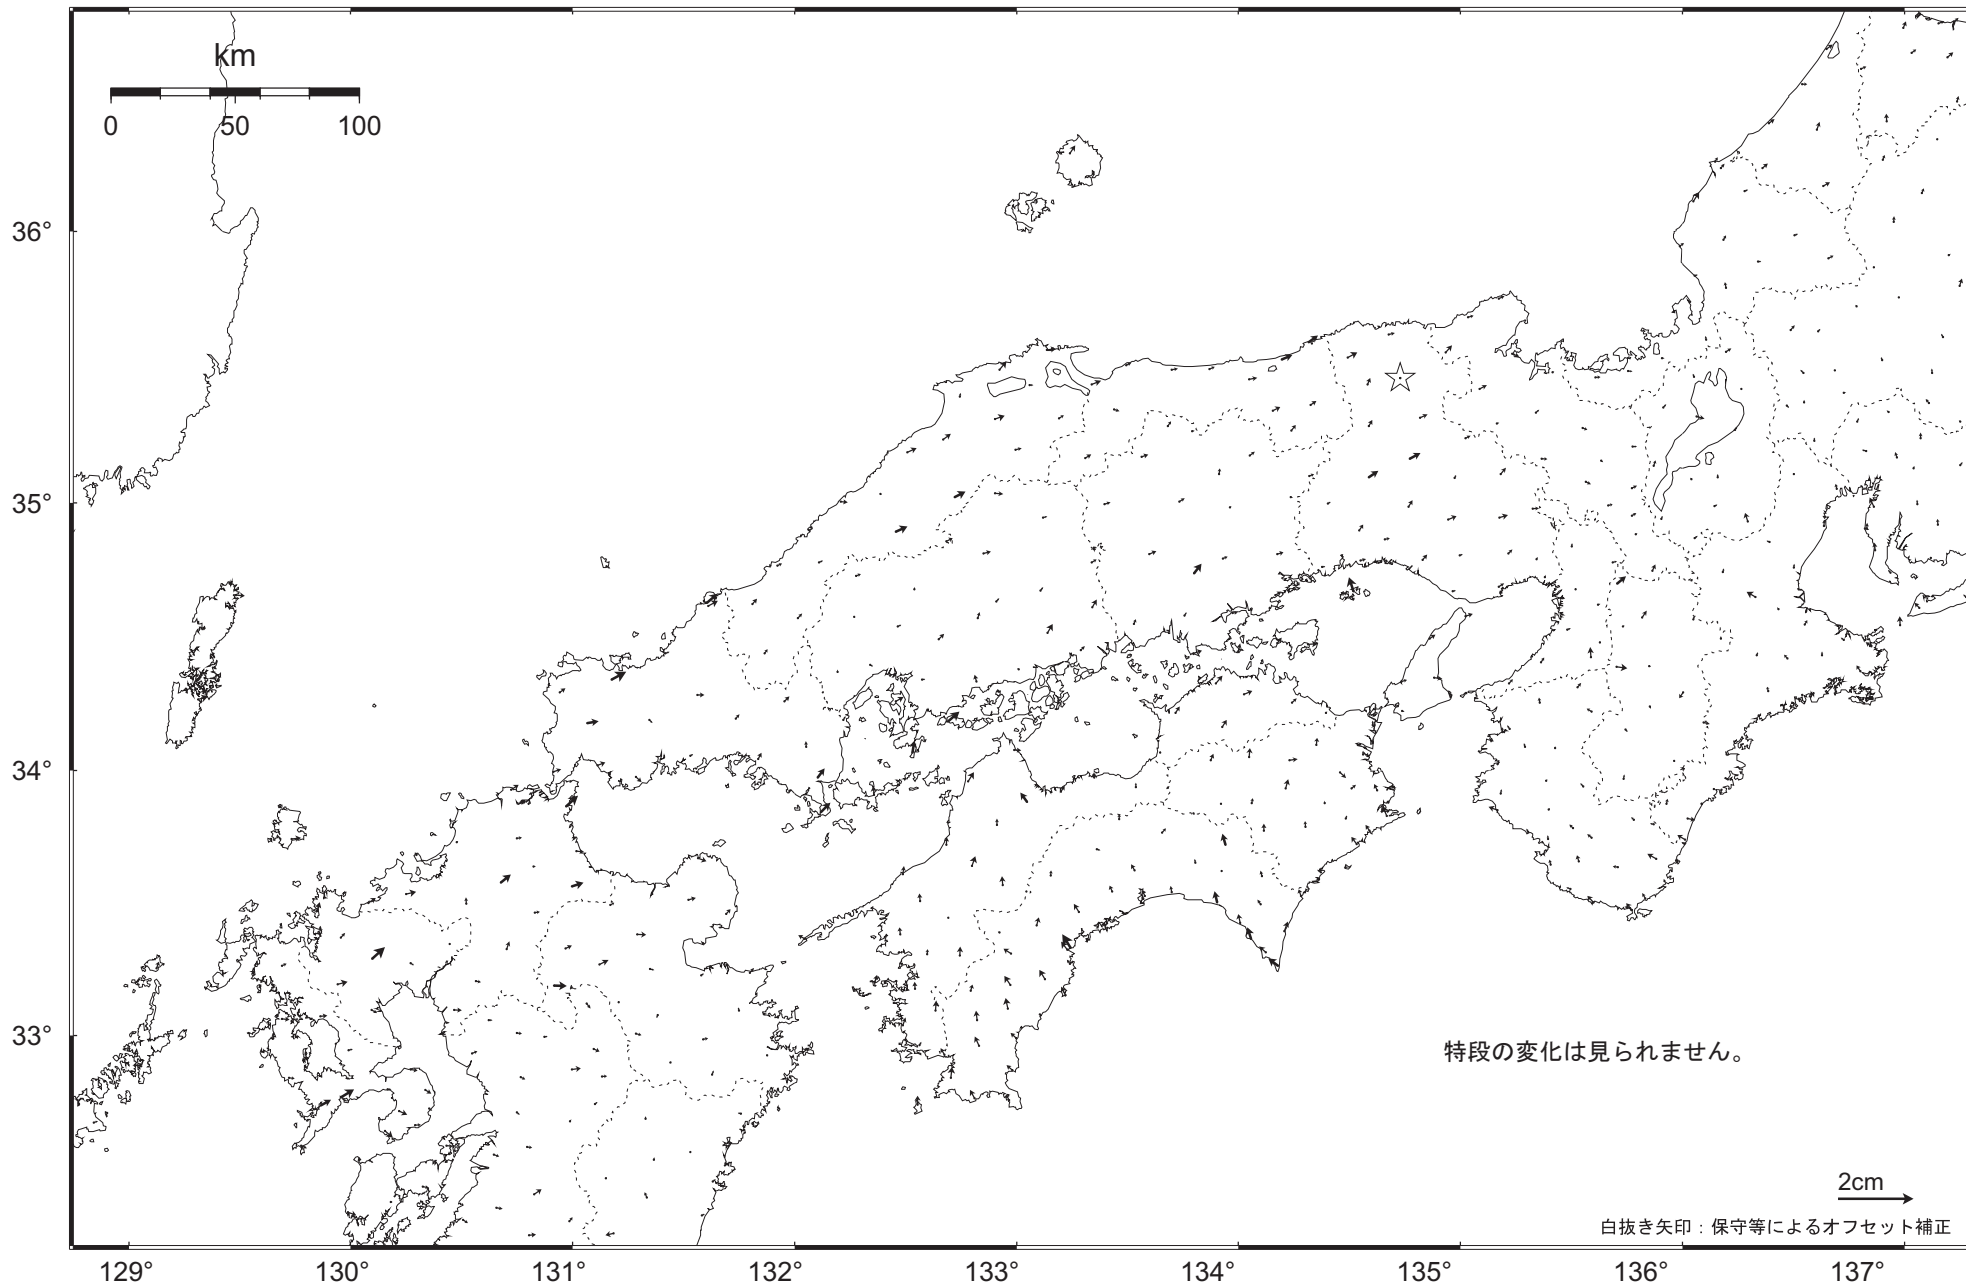

近畿・中国・四国地方の地殻変動（水平）－1ヶ月－

基準期間：2010.09.20～2010.09.26 [F3：最終解]

比較期間：2010.10.20～2010.10.26 [R3：速報解]

☆ 固定局：兵庫日高（960646）