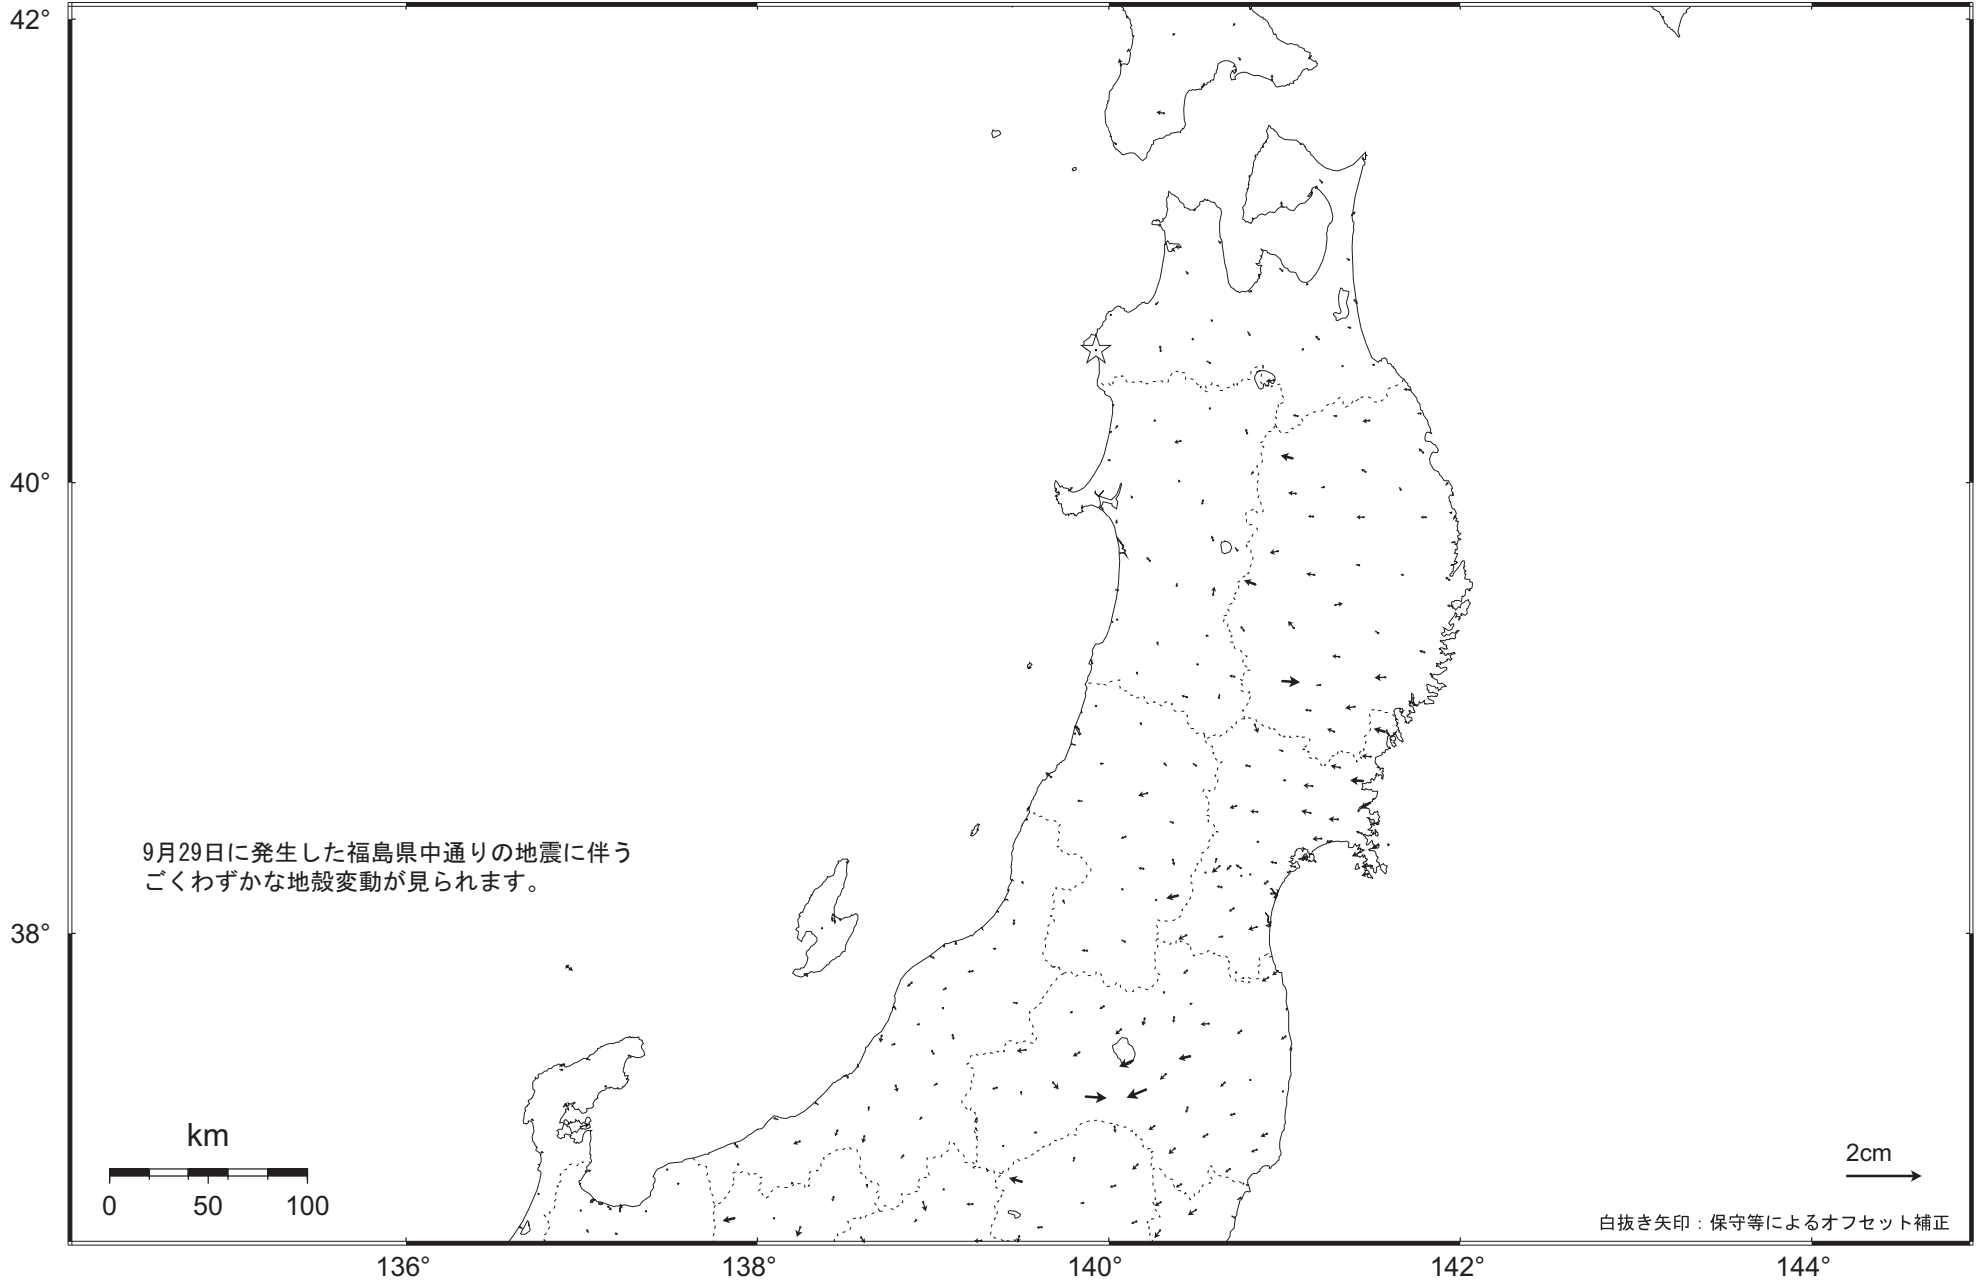

# 東北地方の地殻変動（水平）－1ヶ月－

基準期間：2010.09.20～2010.09.26 [F3：最終解]

比較期間：2010.10.20～2010.10.26 [R3：速報解]

☆ 固定局：岩崎（950154）

白抜き矢印：保守等によるオフセット補正

国土地理院