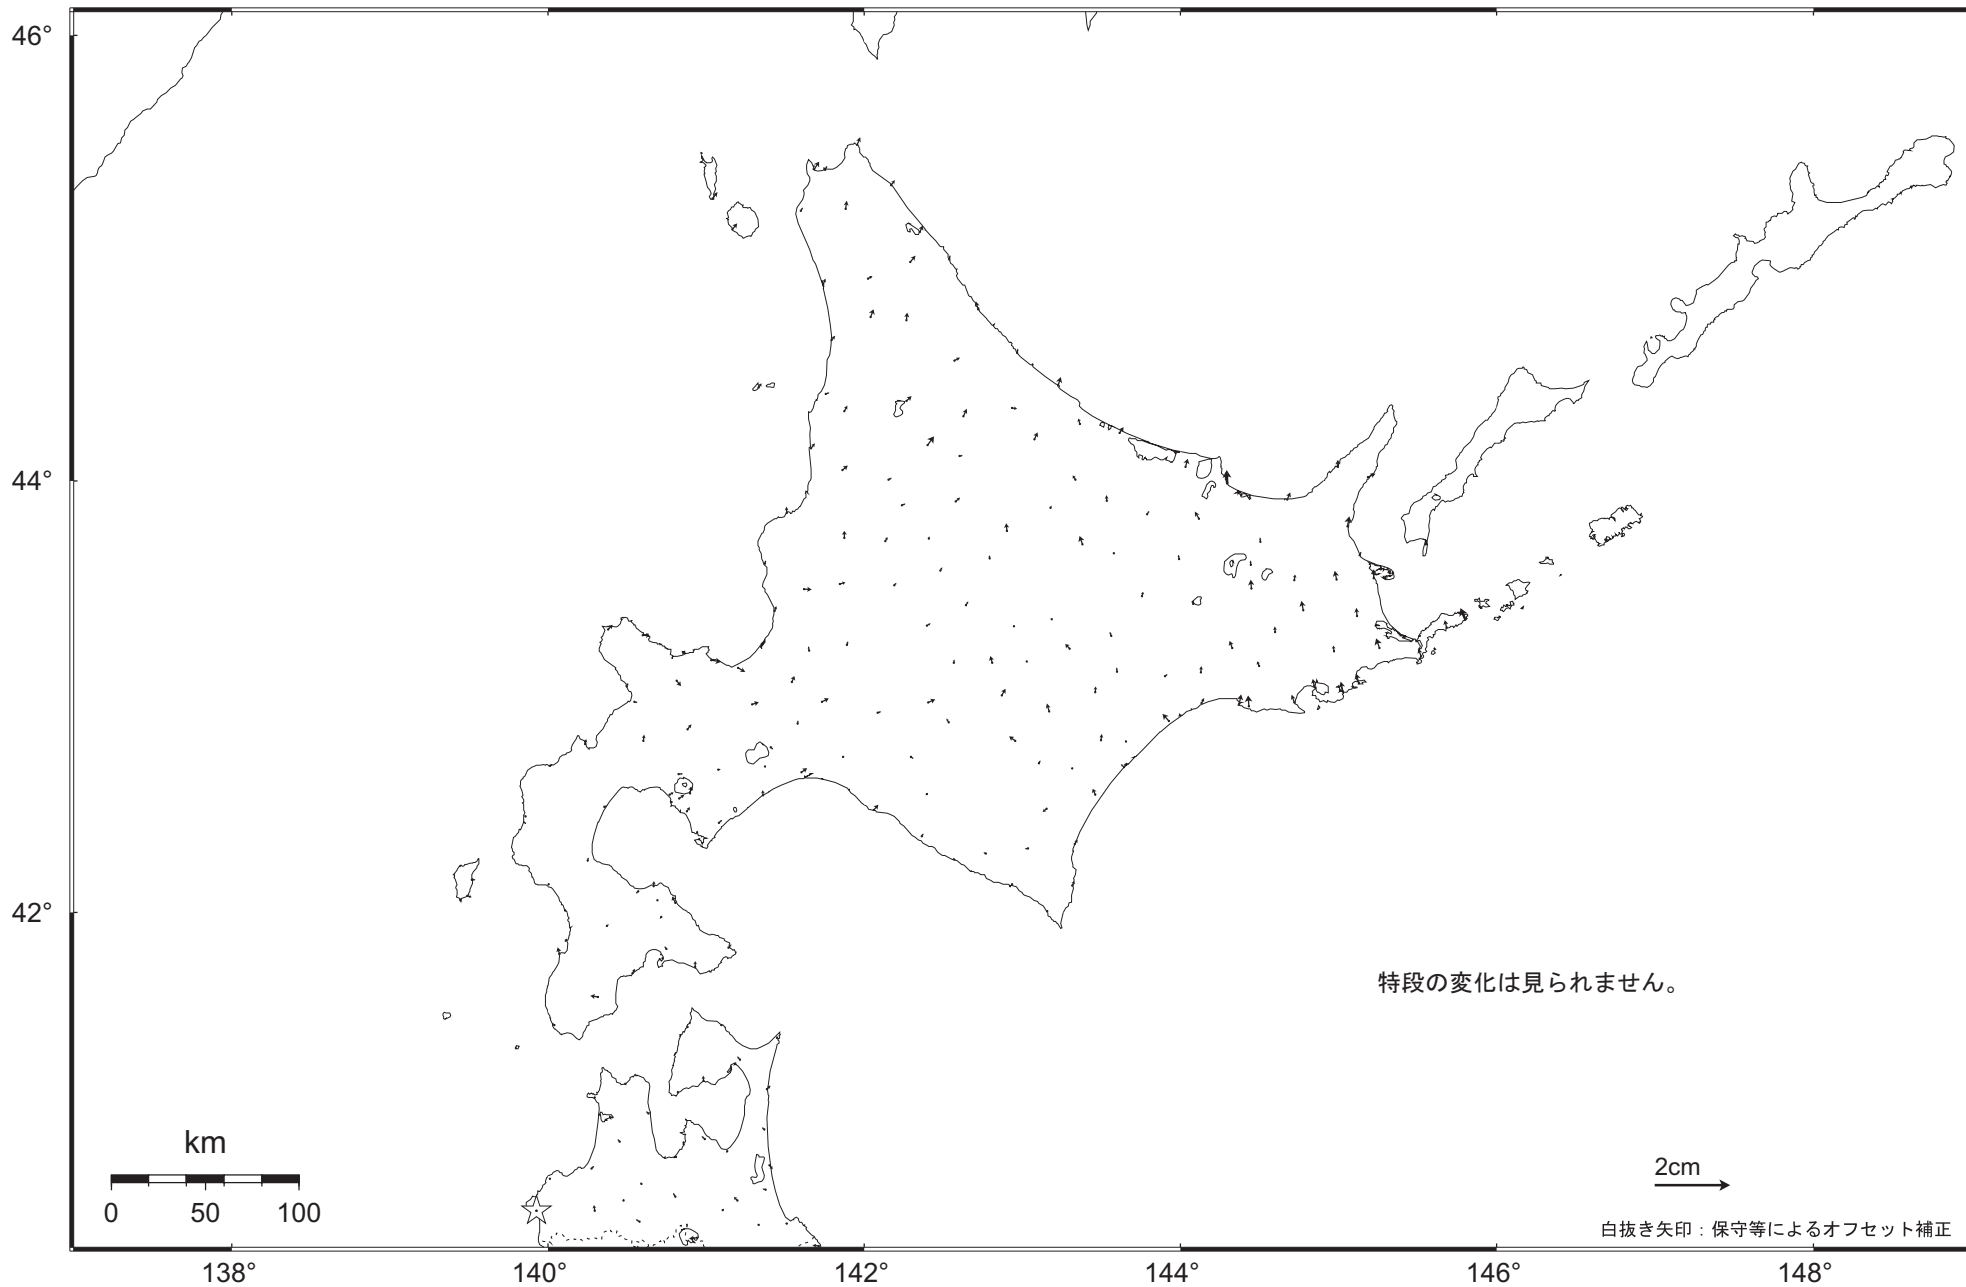

北海道地方の地殻変動（水平）－1ヶ月－

基準期間：2010.09.20～2010.09.26 [F3：最終解]

比較期間：2010.10.20～2010.10.26 [R3：速報解]

☆ 固定局：岩崎 (950154)

白抜き矢印：保守等によるオフセット補正