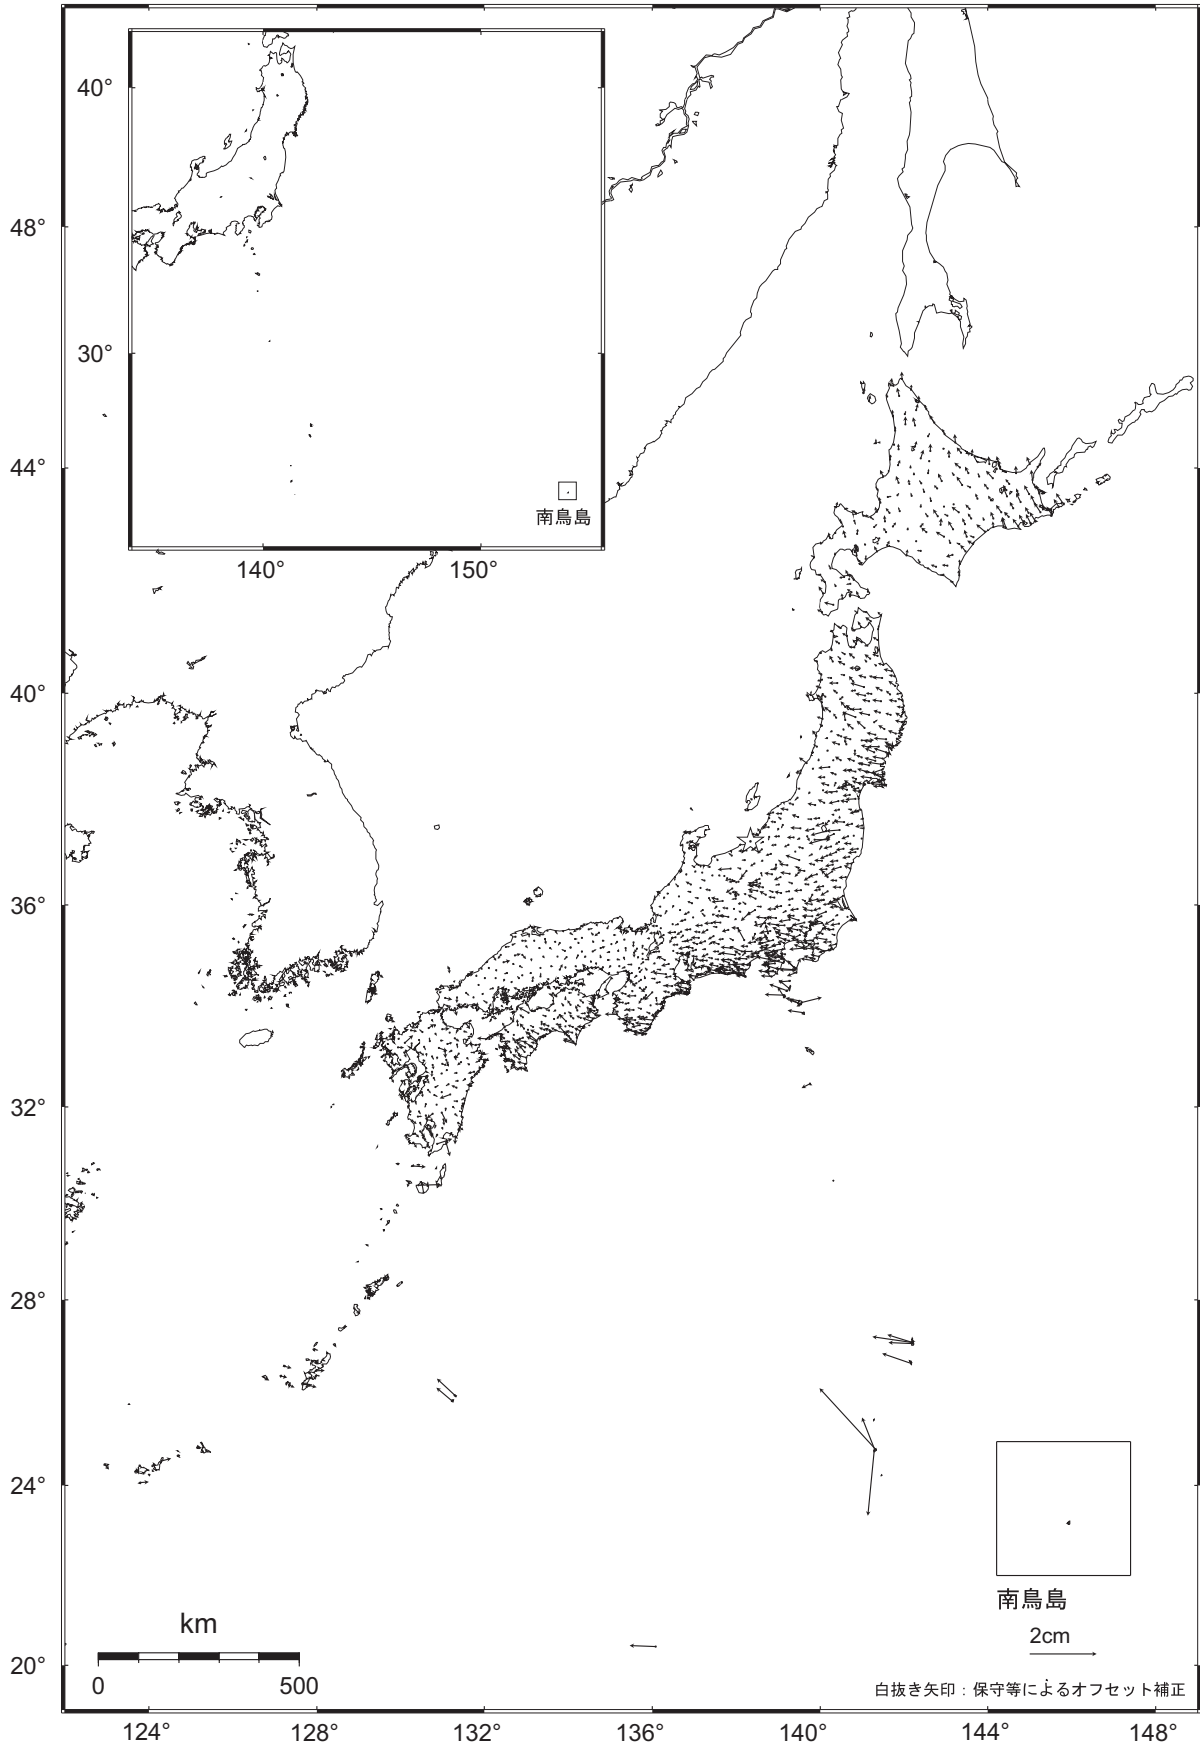

全国の地殻変動（水平）－ 1 ヶ月－

基準期間：2010. 09. 20 ～ 2010. 09. 26 [F 3 : 最終解]
比較期間：2010. 10. 20 ～ 2010. 10. 26 [R 3 : 速報解]

☆ 固定局：大湊（950241）

・9月29日に発生した福島県中通りの地震に伴うごくわずかな地殻変動が見られます。