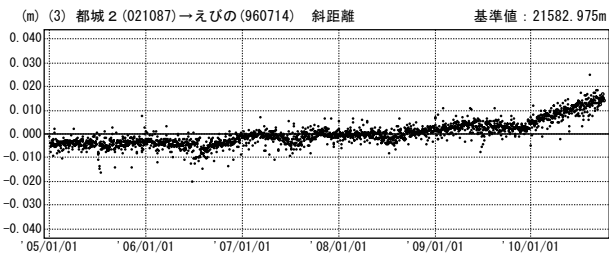

霧島山周辺

—GPS連続観測結果—

「えびの」－「牧園」、「牧園」－「都城2」、「都城2」－「えびの」の基線で、2009年12月頃から伸びの傾向が見られていましたが、「えびの」－「牧園」の基線ではその傾向が7月頃からやや鈍化しています。

霧島山周辺 GPS連続観測基線図

基線変化グラフ

期間：2005/01/01～2010/10/02 JST

期間：2005/01/01～2010/10/02 JST

● ---[F3:最終解] ○ ---[R3:速報解]