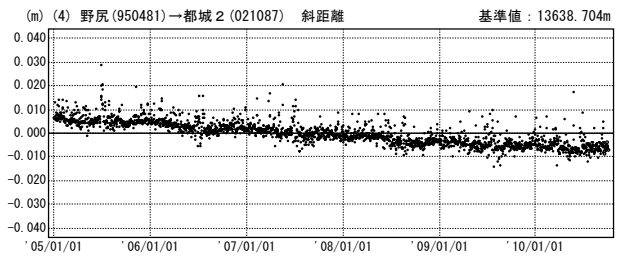

霧島山周辺

—GPS連続観測結果—

「えびの」－「牧園」、「牧園」－「都城2」、「都城2」－「えびの」の基線で、2009年12月頃から伸びの傾向が見られていましたが、「えびの」－「牧園」の基線ではその傾向が7月頃からやや鈍化しています。

霧島山周辺 GPS連続観測基線図

基線変化グラフ

期間：2005/01/01～2010/10/02 JST

期間：2005/01/01～2010/10/02 JST

● ---[F3:最終解] ○ ---[R3:速報解]