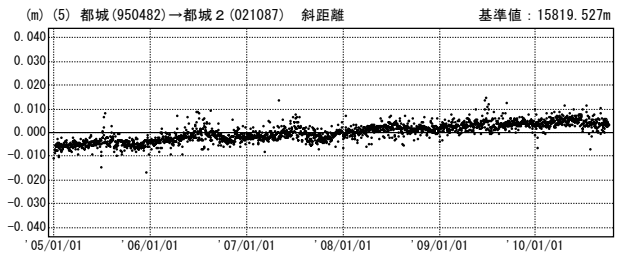

霧島山周辺

—GPS連続観測結果—

「えびの」－「牧園」、「牧園」－「都城2」、「都城2」－「えびの」の基線で、2009年12月頃から伸びの傾向が見られていましたが、「えびの」－「牧園」の基線ではその傾向が7月頃からやや鈍化しています。

霧島山周辺 GPS連続観測基線図

基線変化グラフ

期間：2005/01/01～2010/10/02 JST

期間：2005/01/01～2010/10/02 JST

● ---[F3:最終解] ○ ---[R3:速報解]