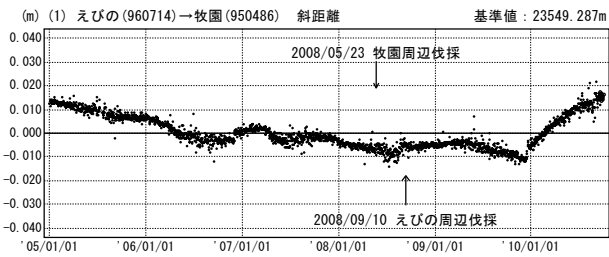

霧島山周辺

—GPS連続観測結果—

「えびの」－「牧園」、「牧園」－「都城2」、「都城2」－「えびの」の基線で、2009年12月頃から伸びの傾向が見られていましたが、「えびの」－「牧園」の基線ではその傾向が7月頃からやや鈍化しています。

霧島山周辺 GPS連続観測基線図

基線変化グラフ

期間：2005/01/01～2010/10/02 JST

期間：2005/01/01～2010/10/02 JST

● ---[F3:最終解] ○ ---[R3:速報解]