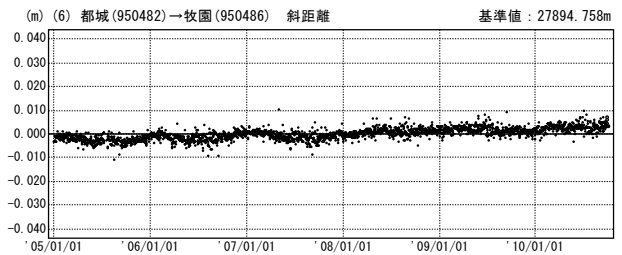

霧島山周辺

—GPS連続観測結果—

「えびの」－「牧園」、「牧園」－「都城2」、「都城2」－「えびの」の基線で、2009年12月頃から伸びの傾向が見られていましたが、「えびの」－「牧園」の基線ではその傾向が7月頃からやや鈍化しています。

霧島山周辺 GPS連続観測基線図

基線変化グラフ

期間：2005/01/01～2010/10/02 JST

期間：2005/01/01～2010/10/02 JST

● ---[F3:最終解] ○ ---[R3:速報解]