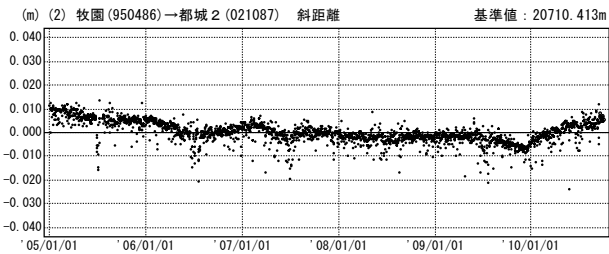

霧島山周辺

—GPS連続観測結果—

「えびの」－「牧園」、「牧園」－「都城2」、「都城2」－「えびの」の基線で、2009年12月頃から伸びの傾向が見られていましたが、「えびの」－「牧園」の基線ではその傾向が7月頃からやや鈍化しています。

霧島山周辺 GPS連続観測基線図

基線変化グラフ

期間：2005/01/01～2010/10/02 JST

期間：2005/01/01～2010/10/02 JST

● ---[F3:最終解] ○ ---[R3:速報解]