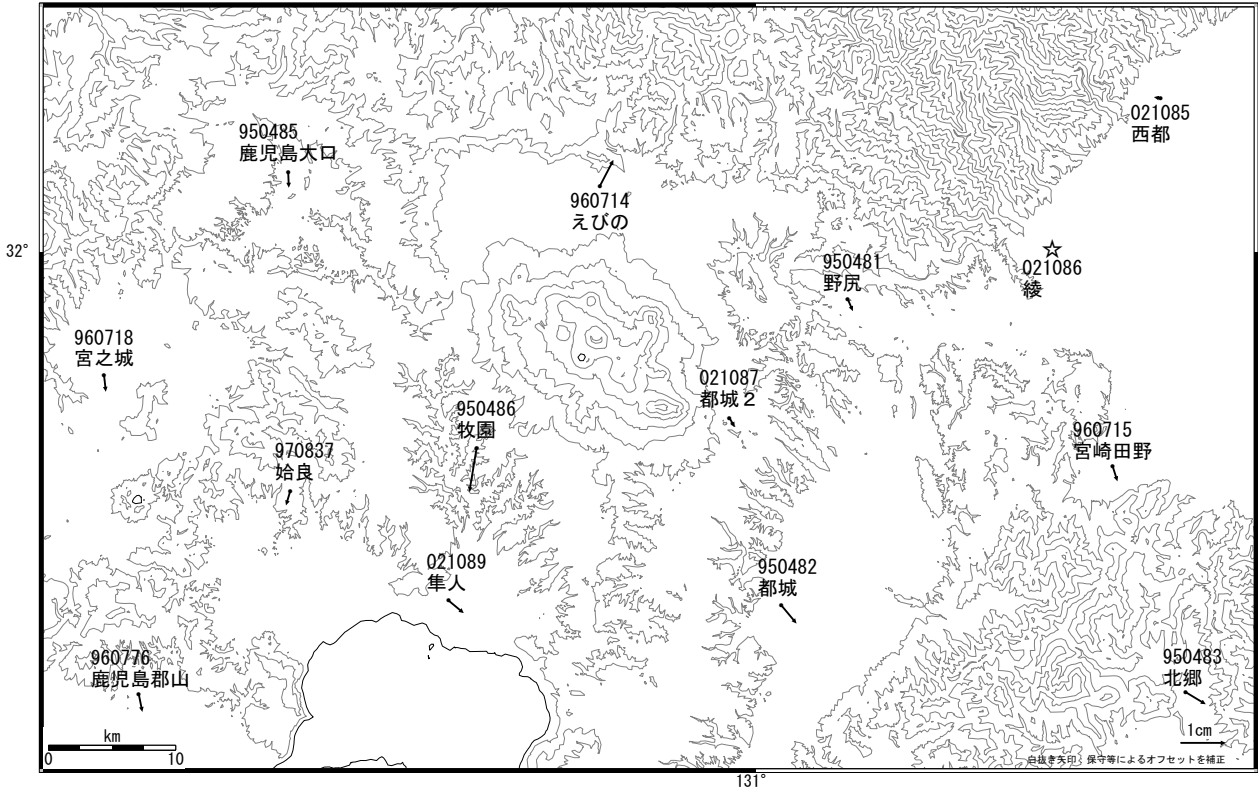

霧島山周辺の地殻変動(水平)

地殻変動(2010年1月~2010年6月)

基準期間:2010/01/01-2010/01/10[F3:最終解]
比較期間:2010/06/21-2010/06/30[R3:速報解]

☆固定局: 綾 (021086)

地殻変動(2009年1月~2009年6月)

基準期間:2009/01/01-2009/01/10[F3:最終解]
比較期間:2009/06/21-2009/06/30[F3:最終解]

☆固定局: 綾 (021086)