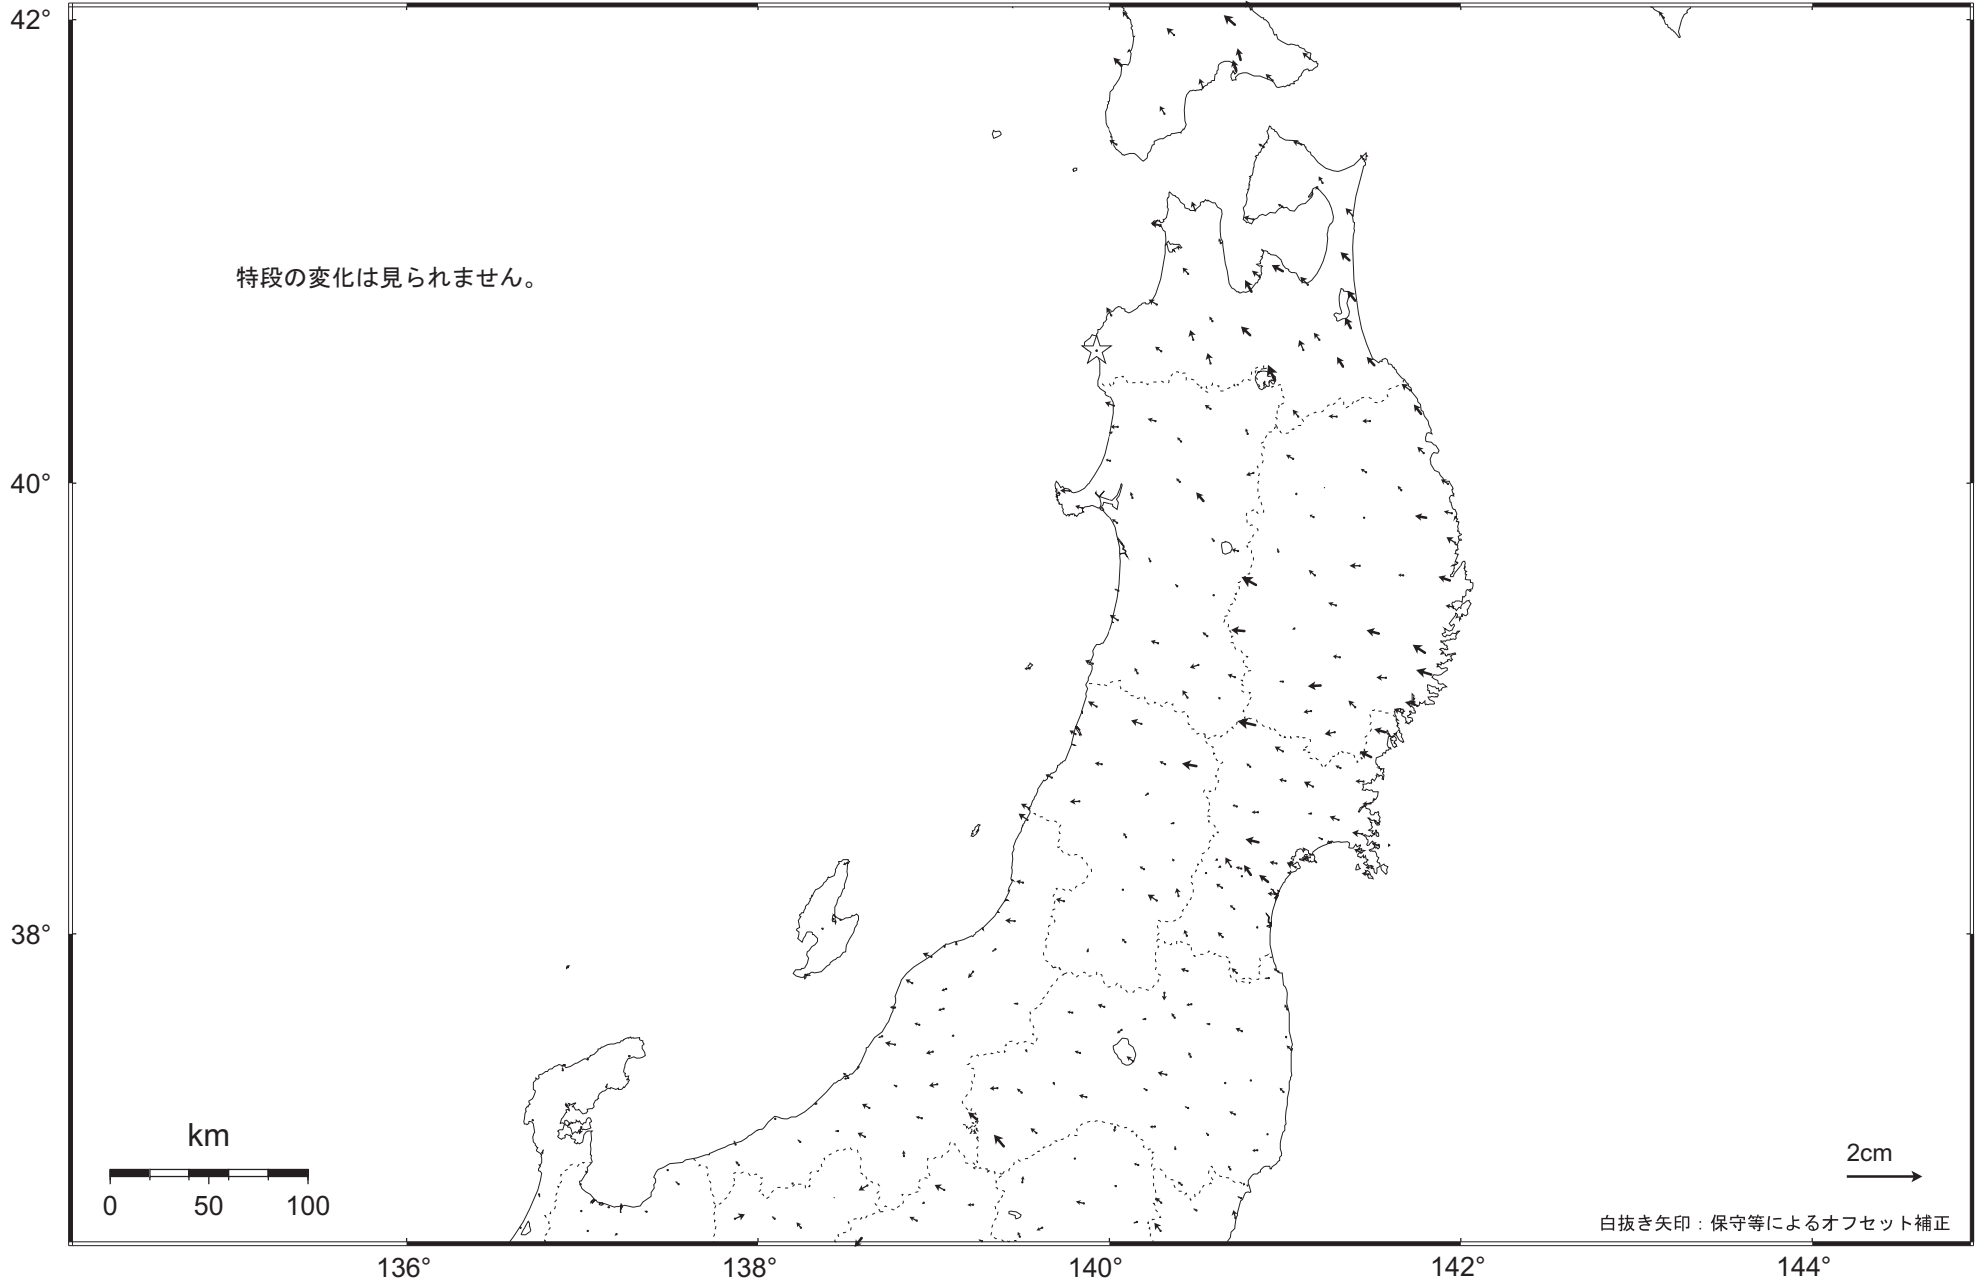

東北地方の地殻変動（水平）－1ヶ月－

基準期間： 2010.05.20 ～ 2010.05.26 [F3：最終解]

比較期間： 2010.06.20 ～ 2010.06.26 [R3：速報解]

☆ 固定局：岩崎（950154）

白抜き矢印：保守等によるオフセット補正