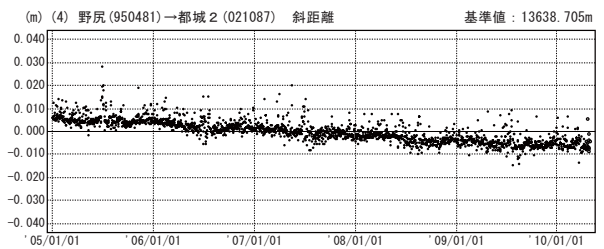

霧島山周辺

—GPS連続観測結果—

霧島山周辺では、「えびの」－「牧園」、「牧園」－「都城2」、「都城2」－「えびの」の基線で、2009年12月頃から伸びの傾向が見られています。

霧島山周辺 GPS連続観測基線図

基線変化グラフ

期間：2005/01/01～2010/04/30 JST

期間：2005/01/01～2010/04/30 JST

● — [F3:最終解] ○ — [R3:速報解]