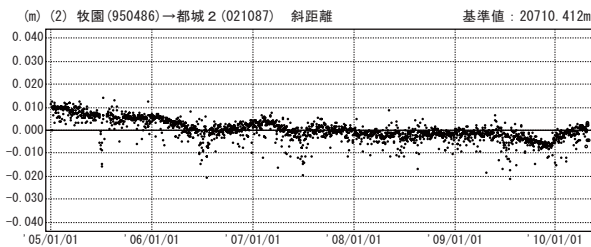

霧島山周辺

—GPS連続観測結果—

霧島山周辺では、「えびの」－「牧園」、「牧園」－「都城2」、「都城2」－「えびの」の基線で、2009年12月頃から伸びの傾向が見られています。

霧島山周辺 GPS連続観測基線図

基線変化グラフ

期間：2005/01/01～2010/04/30 JST

期間：2005/01/01～2010/04/30 JST

● — [F3:最終解] ○ — [R3:速報解]