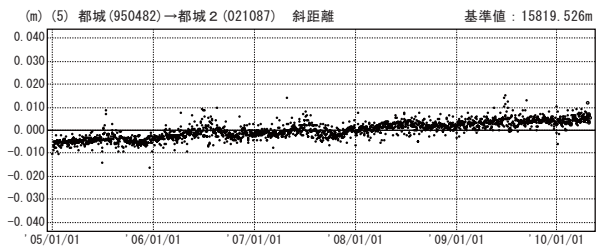

霧島山周辺

—GPS連続観測結果—

霧島山周辺では、「えびの」－「牧園」、「牧園」－「都城2」、「都城2」－「えびの」の基線で、2009年12月頃から伸びの傾向が見られています。

霧島山周辺 GPS連続観測基線図

基線変化グラフ

期間：2005/01/01～2010/04/30 JST

期間：2005/01/01～2010/04/30 JST

● — [F3:最終解] ○ — [R3:速報解]