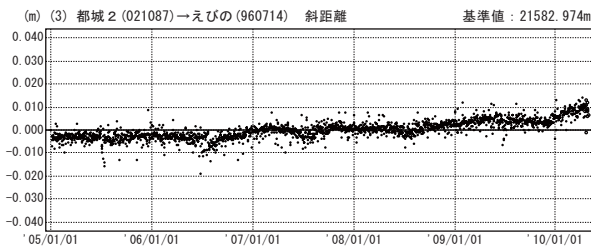

霧島山周辺

—GPS連続観測結果—

霧島山周辺では、「えびの」－「牧園」、「牧園」－「都城2」、「都城2」－「えびの」の基線で、2009年12月頃から伸びの傾向が見られています。

霧島山周辺 GPS連続観測基線図

基線変化グラフ

期間：2005/01/01～2010/04/30 JST

期間：2005/01/01～2010/04/30 JST

● — [F3:最終解] ○ — [R3:速報解]