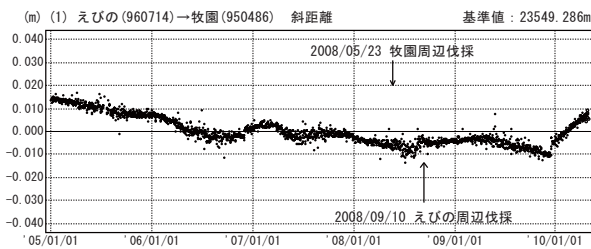

霧島山周辺

—GPS連続観測結果—

霧島山周辺では、「えびの」－「牧園」、「牧園」－「都城2」、「都城2」－「えびの」の基線で、2009年12月頃から伸びの傾向が見られています。

霧島山周辺 GPS連続観測基線図

基線変化グラフ

期間：2005/01/01～2010/04/30 JST

期間：2005/01/01～2010/04/30 JST

● — [F3:最終解] ○ — [R3:速報解]