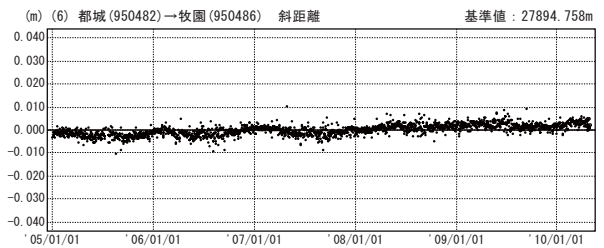

霧島山周辺

—GPS連続観測結果—

霧島山周辺では、「えびの」－「牧園」、「牧園」－「都城2」、「都城2」－「えびの」の基線で、2009年12月頃から伸びの傾向が見られています。

霧島山周辺 GPS連続観測基線図

基線変化グラフ

期間：2005/01/01～2010/04/30 JST

期間：2005/01/01～2010/04/30 JST

● — [F3:最終解] ○ — [R3:速報解]