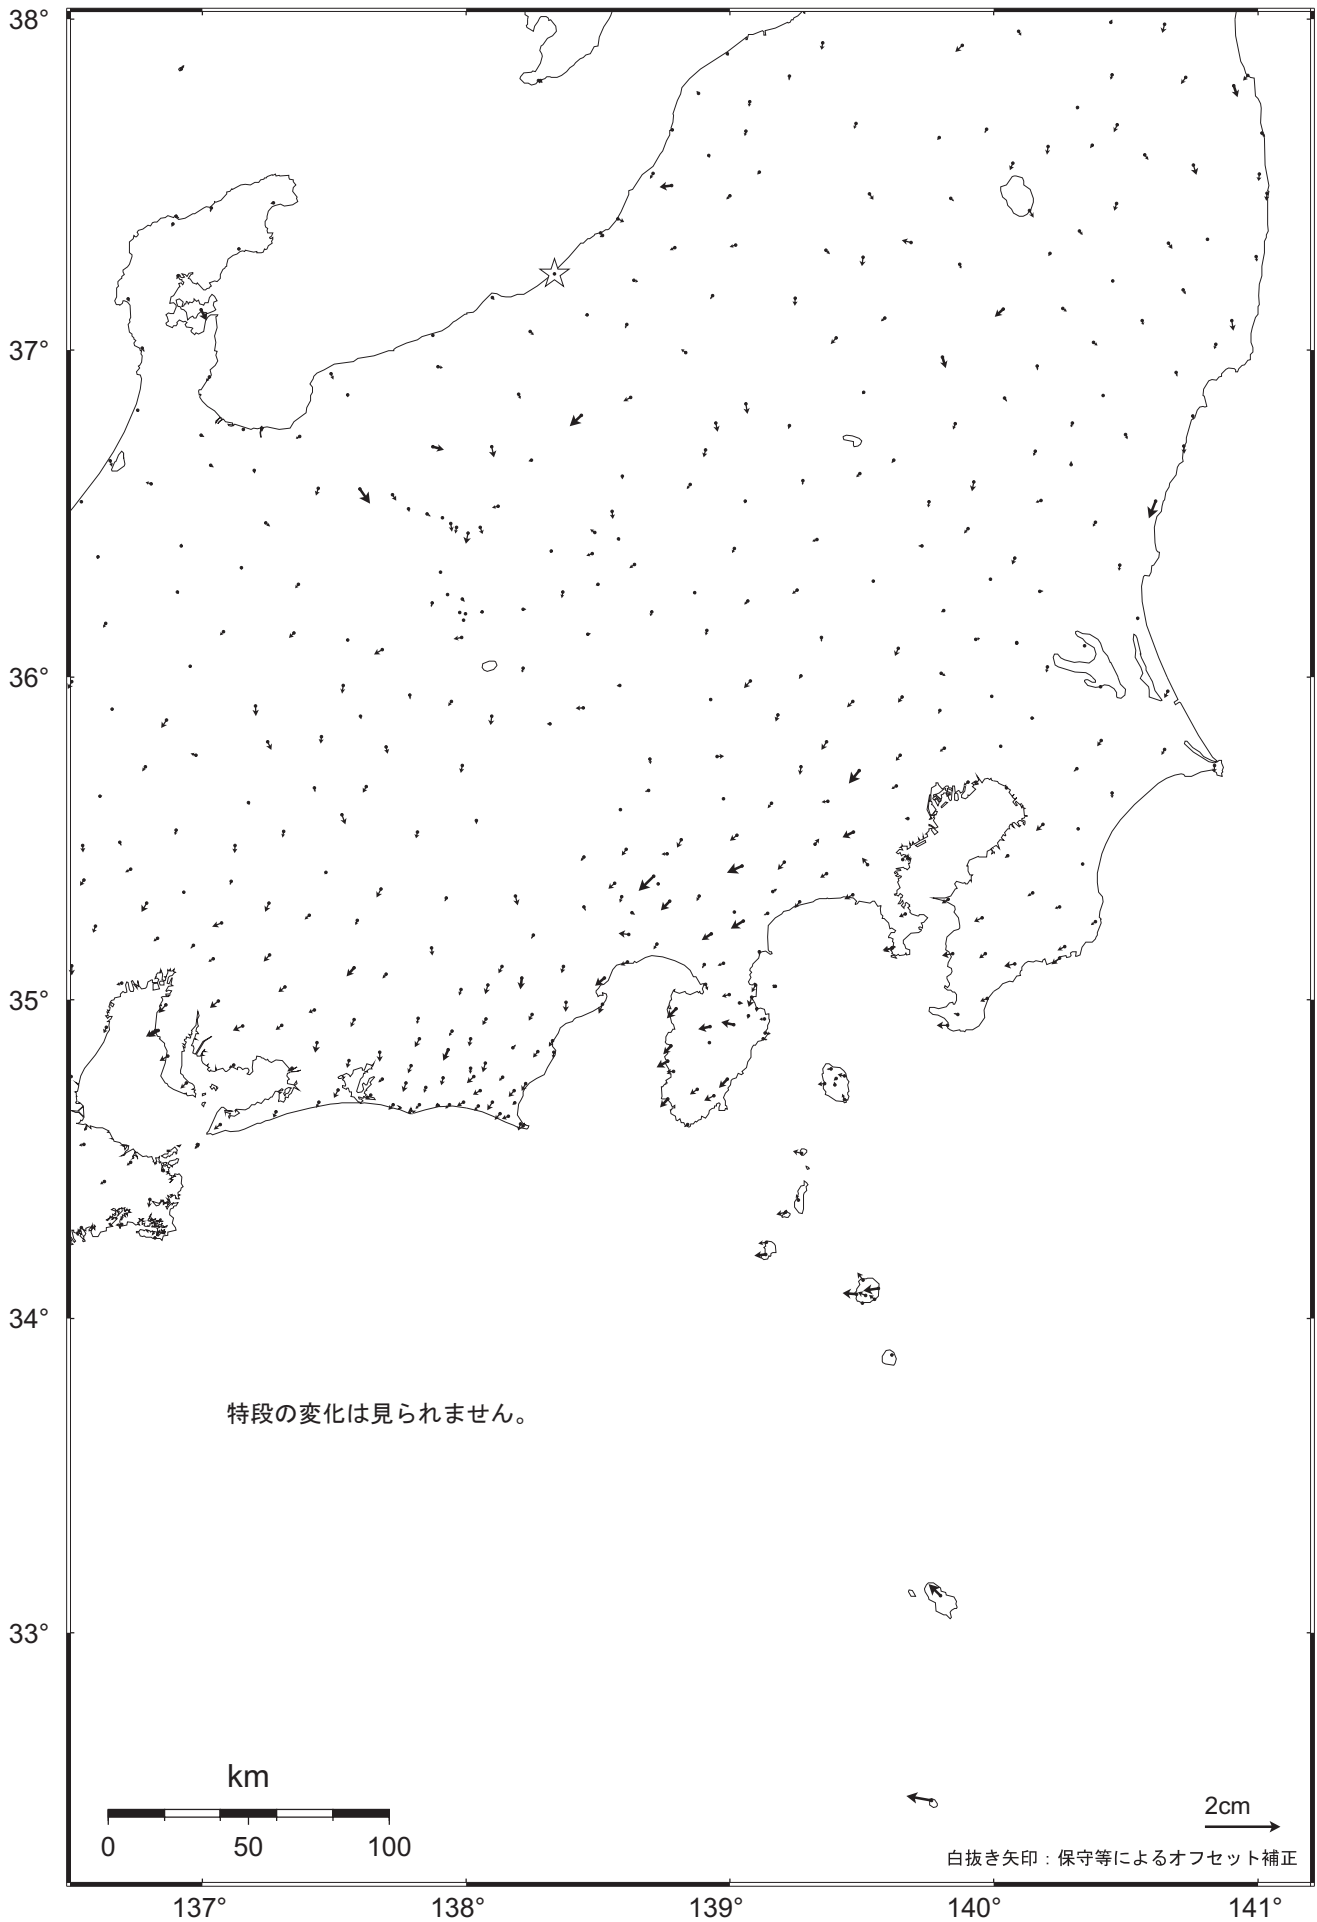

関東・中部地方の地殻変動（水平）－1ヶ月－

基準期間： 2010.03.29 ～ 2010.04.04 [F3：最終解]

比較期間： 2010.04.28 ～ 2010.05.04 [R3：速報解]

☆ 固定局：大湊（950241）