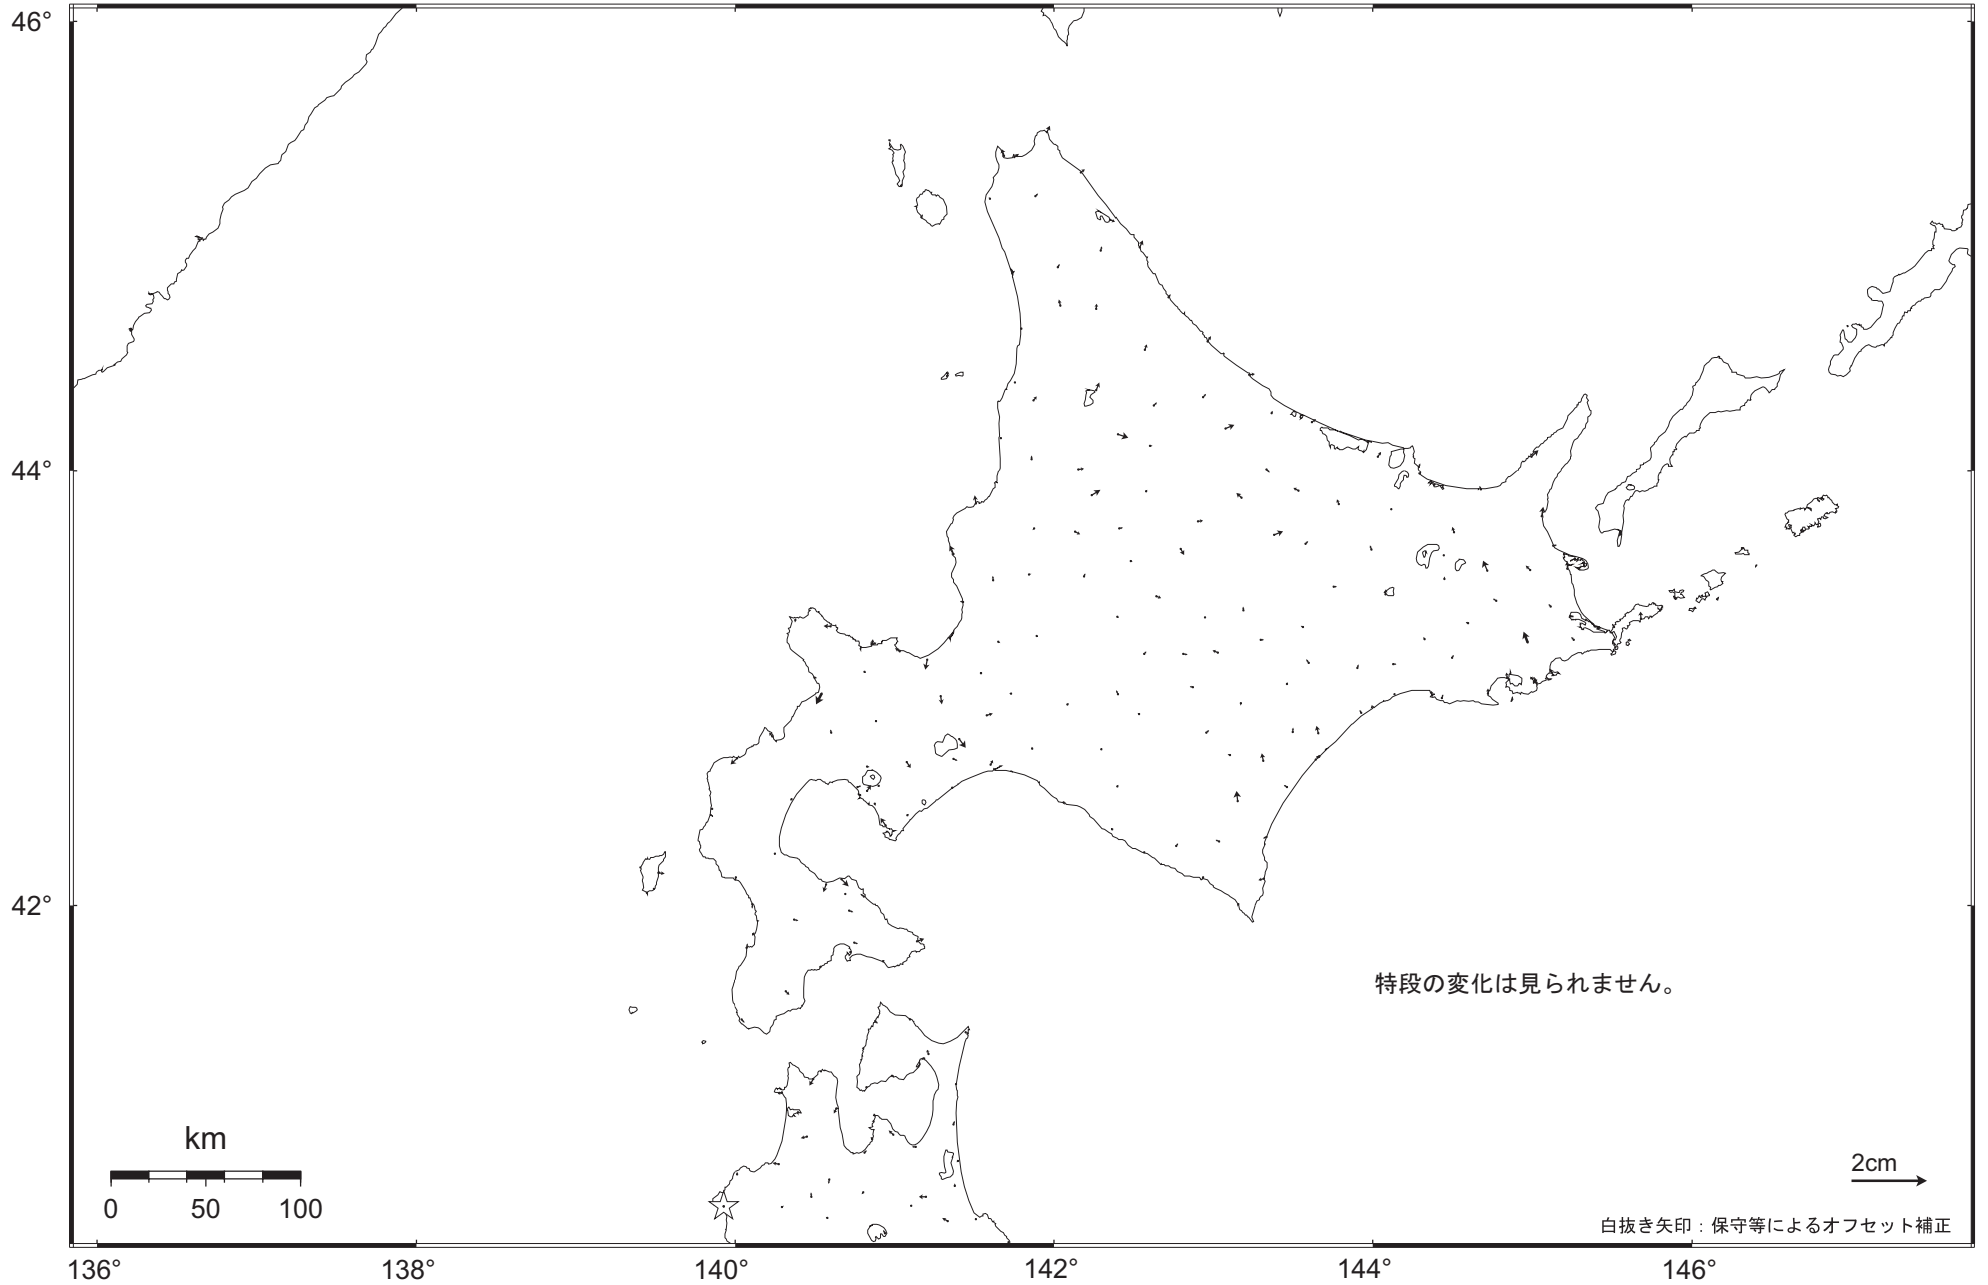

北海道地方の地殻変動（水平）－1ヶ月－

基準期間： 2010.03.29 ~ 2010.04.04 [F3：最終解]

比較期間： 2010.04.28 ~ 2010.05.04 [R3：速報解]

☆ 固定局：岩崎（950154）