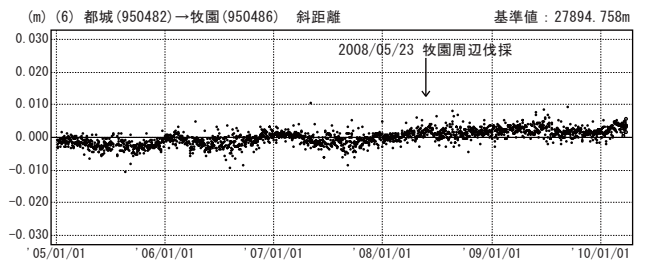

霧島山周辺

—GPS連続観測結果—

霧島山周辺では、「えびの」－「牧園」、「牧園」－「都城2」、「都城2」－「えびの」の基線で、2009年12月頃から伸びの傾向が見られています。なお、3月30日に新燃岳で発生した小噴火に伴うと見られる変化は観測されていません。

霧島山周辺 GPS連続観測基線図

基線変化グラフ

期間：2005/01/01～2010/03/30 JST

期間：2005/01/01～2010/03/30 JST