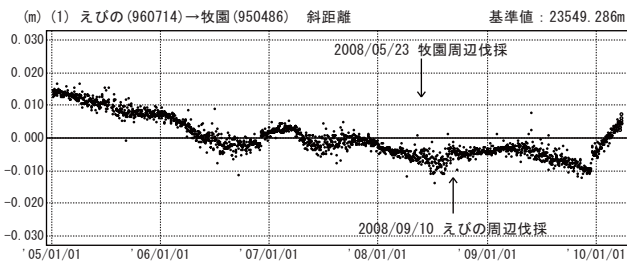

霧島山周辺

—GPS連続観測結果—

霧島山周辺では、「えびの」－「牧園」、「牧園」－「都城2」、「都城2」－「えびの」の基線で、2009年12月頃から伸びの傾向が見られています。なお、3月30日に新燃岳で発生した小噴火に伴うと見られる変化は観測されていません。

霧島山周辺 GPS連続観測基線図

基線変化グラフ

期間：2005/01/01～2010/03/30 JST

期間：2005/01/01～2010/03/30 JST