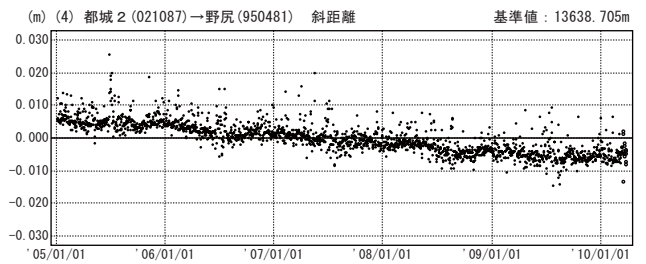

霧島山周辺

—GPS連続観測結果—

霧島山周辺では、「えびの」－「牧園」、「牧園」－「都城2」、「都城2」－「えびの」の基線で、2009年12月頃から伸びの傾向が見られています。なお、3月30日に新燃岳で発生した小噴火に伴うと見られる変化は観測されていません。

霧島山周辺 GPS連続観測基線図

基線変化グラフ

期間：2005/01/01～2010/03/30 JST

期間：2005/01/01～2010/03/30 JST