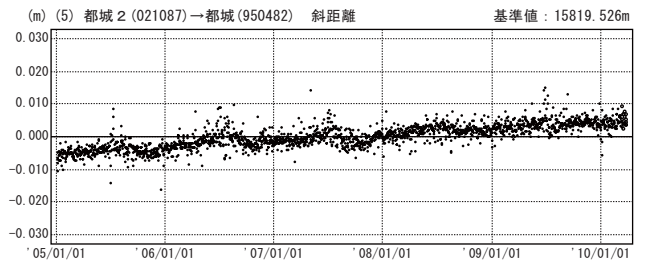

霧島山周辺

—GPS連続観測結果—

霧島山周辺では、「えびの」－「牧園」、「牧園」－「都城2」、「都城2」－「えびの」の基線で、2009年12月頃から伸びの傾向が見られています。なお、3月30日に新燃岳で発生した小噴火に伴うと見られる変化は観測されていません。

霧島山周辺 GPS連続観測基線図

基線変化グラフ

期間：2005/01/01～2010/03/30 JST

期間：2005/01/01～2010/03/30 JST