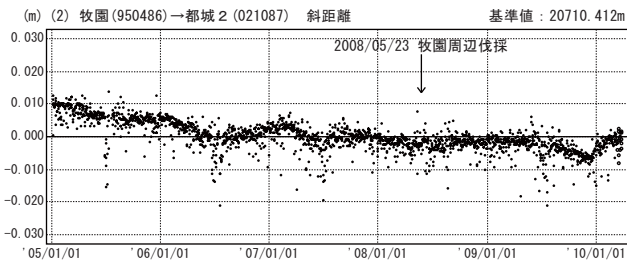

霧島山周辺

—GPS連続観測結果—

霧島山周辺では、「えびの」－「牧園」、「牧園」－「都城2」、「都城2」－「えびの」の基線で、2009年12月頃から伸びの傾向が見られています。なお、3月30日に新燃岳で発生した小噴火に伴うと見られる変化は観測されていません。

霧島山周辺 GPS連続観測基線図

基線変化グラフ

期間：2005/01/01～2010/03/30 JST

期間：2005/01/01～2010/03/30 JST