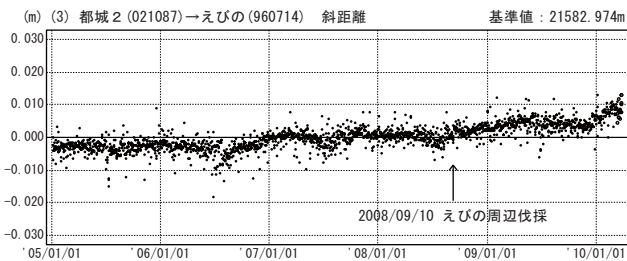

霧島山周辺

—GPS連続観測結果—

霧島山周辺では、「えびの」－「牧園」、「牧園」－「都城2」、「都城2」－「えびの」の基線で、2009年12月頃から伸びの傾向が見られています。なお、3月30日に新燃岳で発生した小噴火に伴うと見られる変化は観測されていません。

霧島山周辺 GPS連続観測基線図

基線変化グラフ

期間：2005/01/01～2010/03/30 JST

期間：2005/01/01～2010/03/30 JST