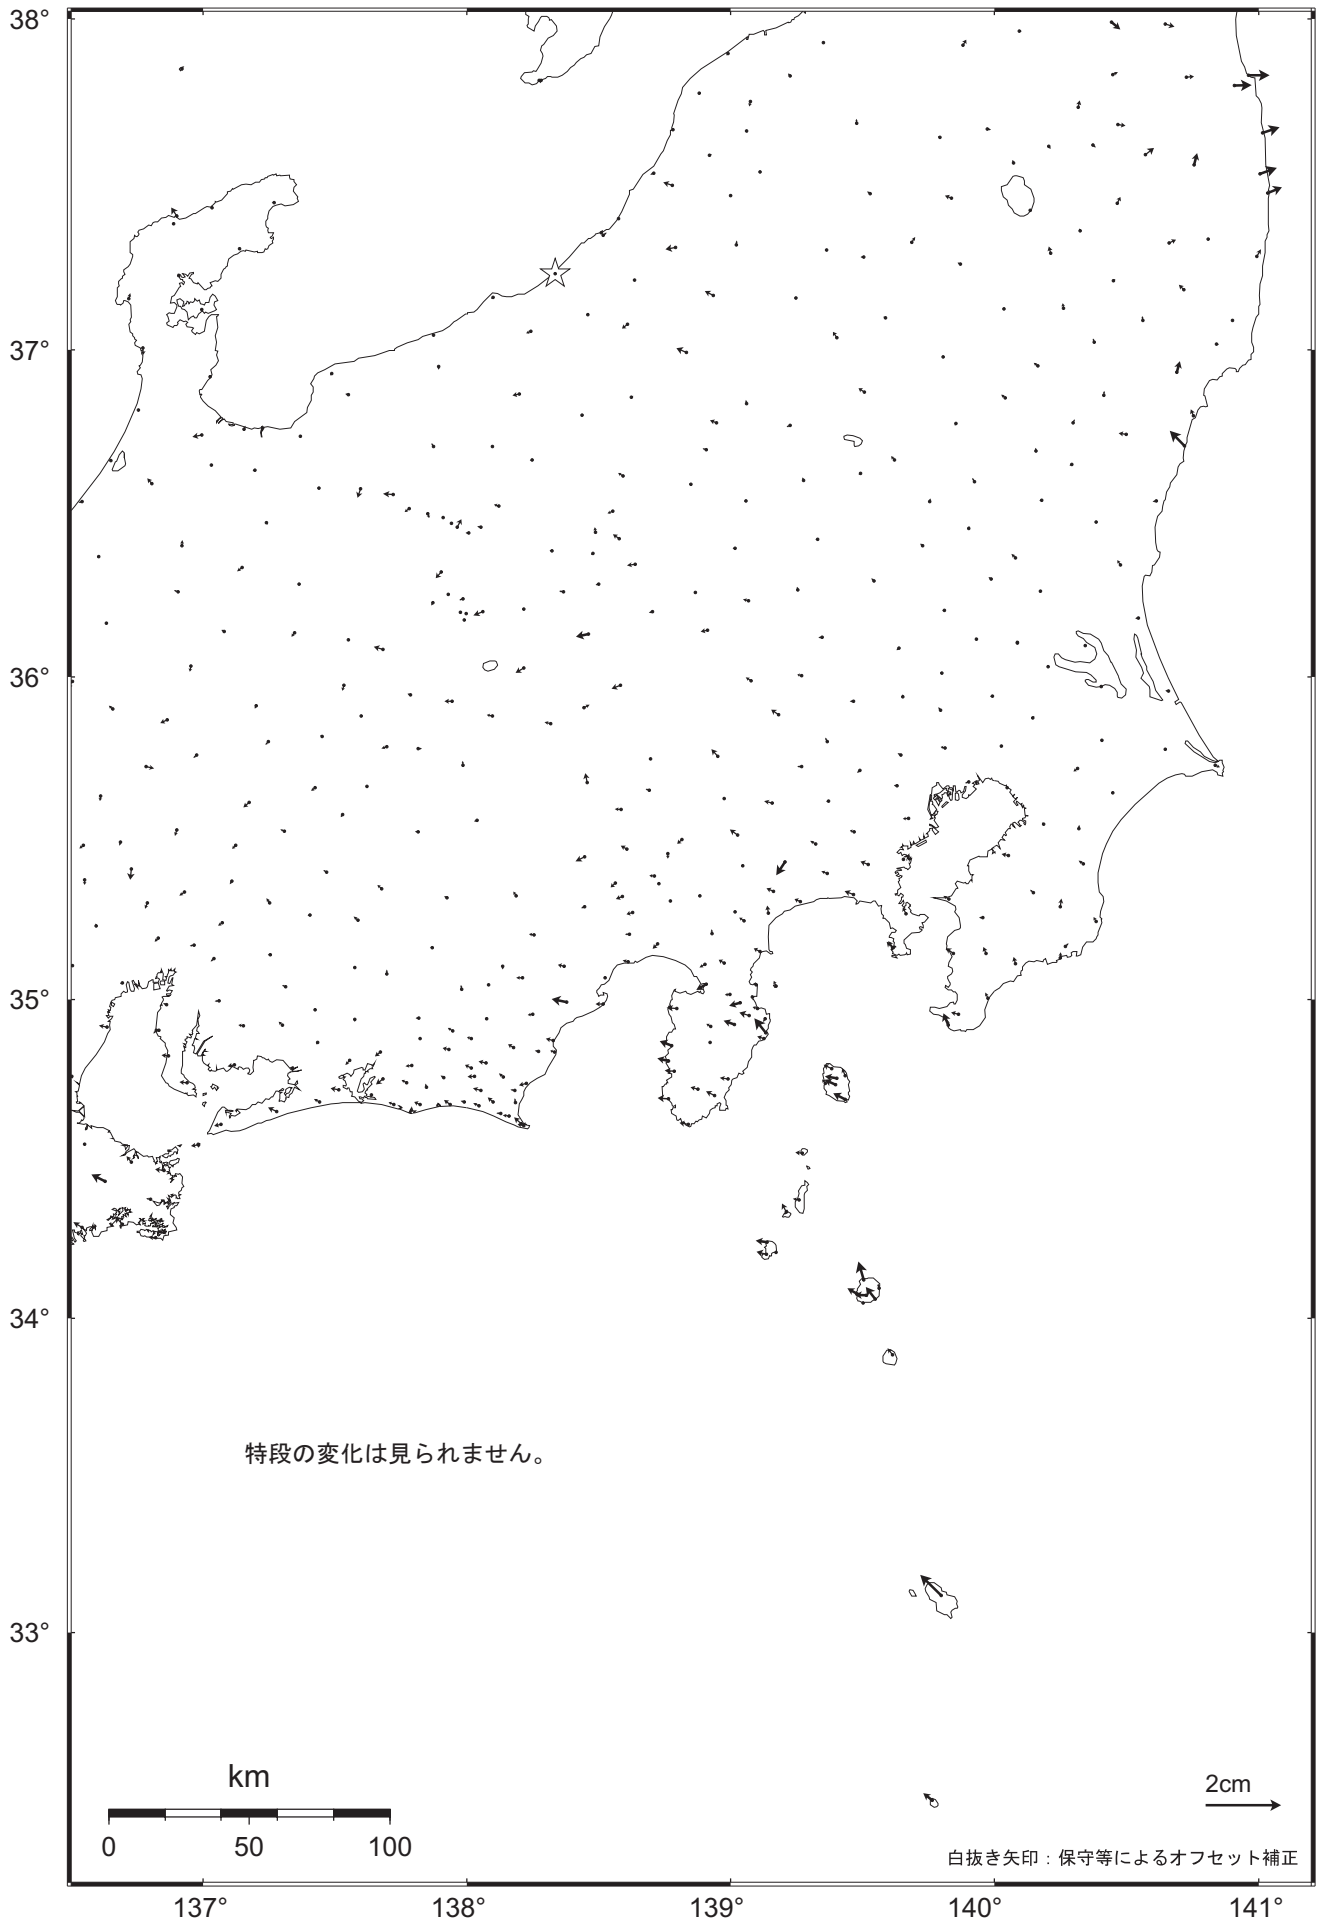

関東・中部地方の地殻変動（水平）－1ヶ月－

基準期間：2010.02.23～2010.03.01 [F3：最終解]

比較期間：2010.03.23～2010.03.29 [R3：速報解]

特段の変化は見られません。

白抜き矢印：保守等によるオフセット補正

☆ 固定局：大湊（950241）