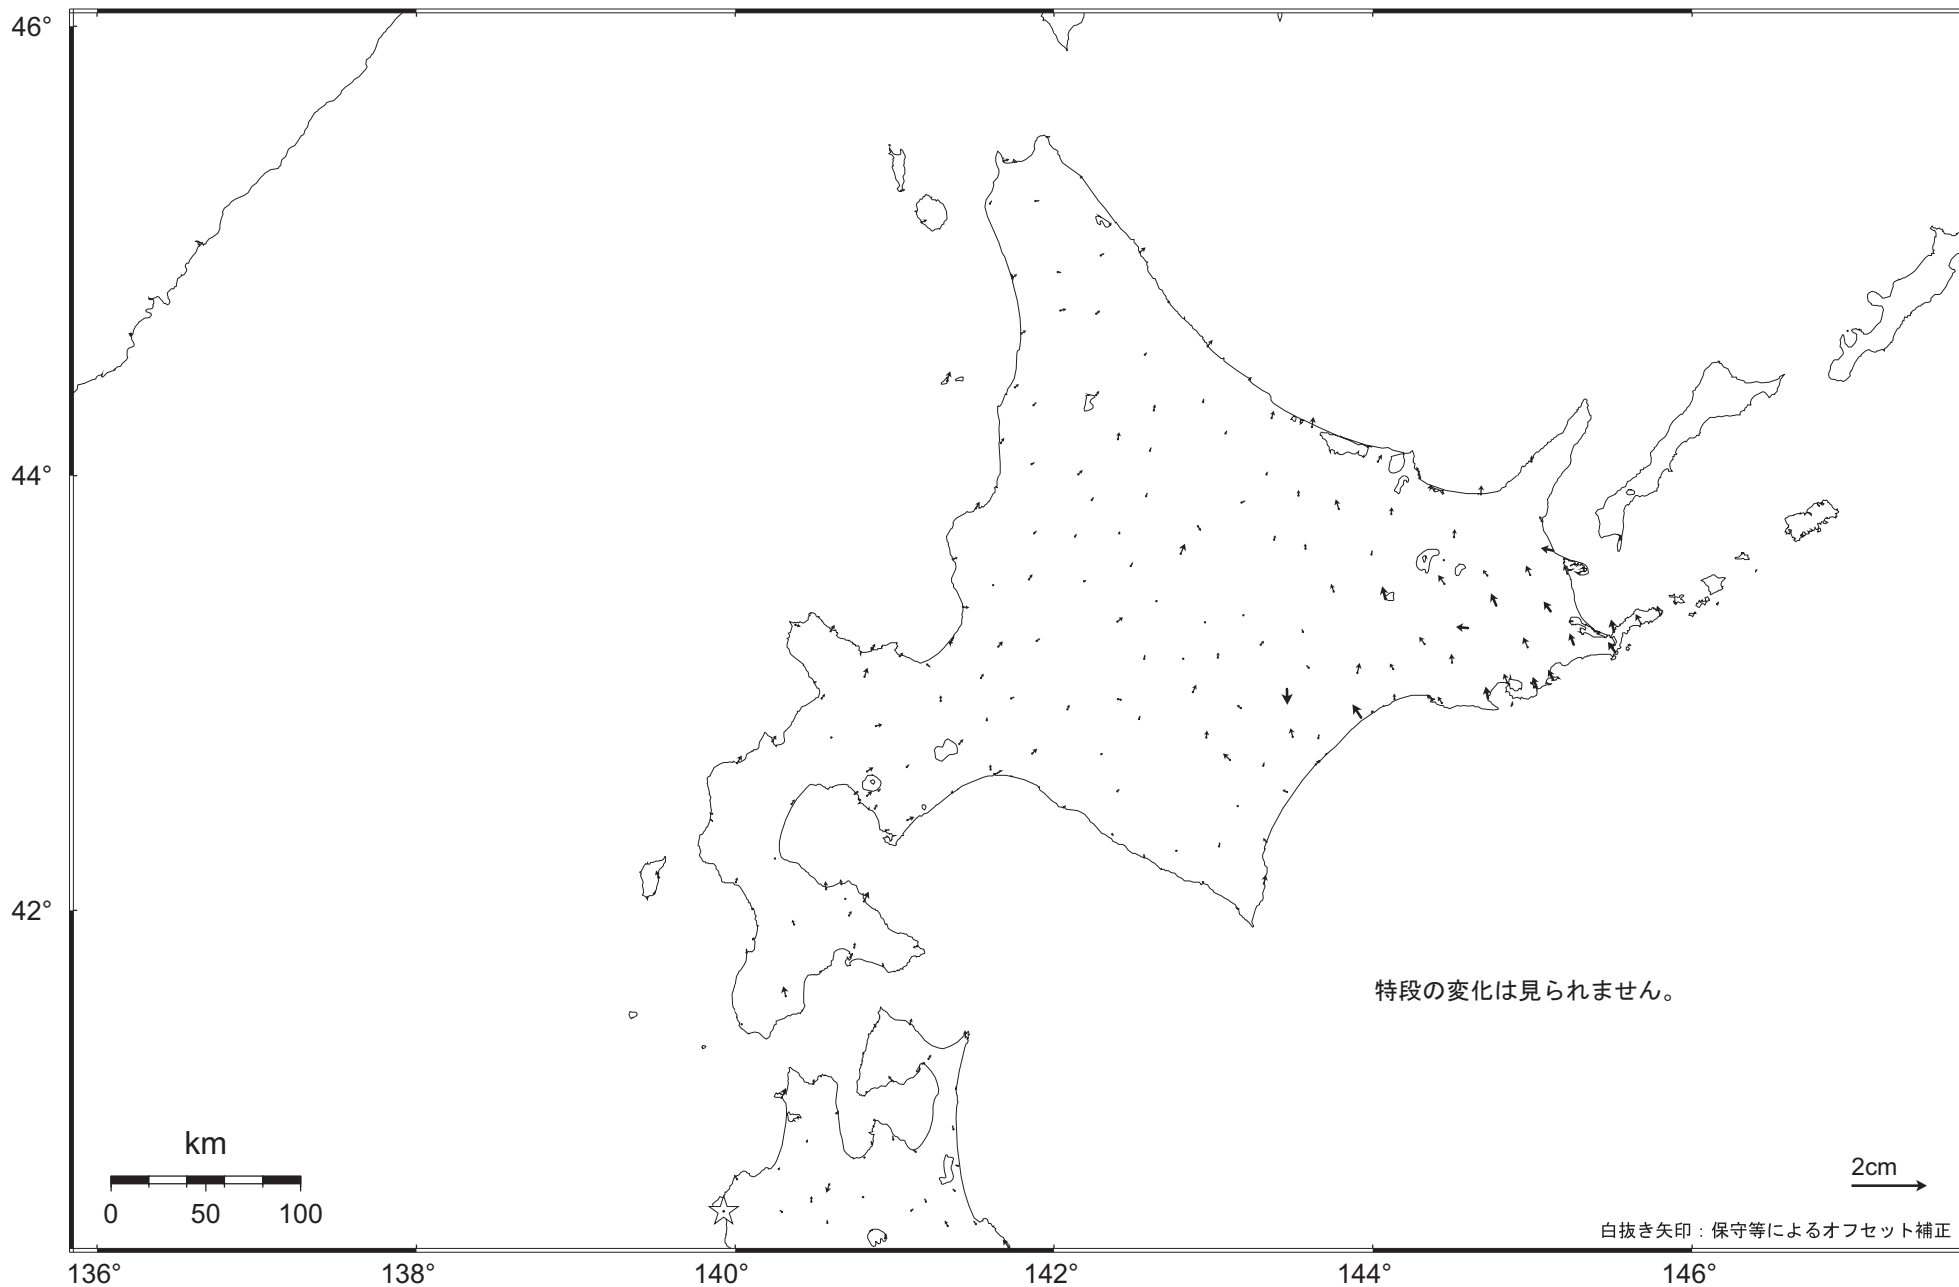

北海道地方の地殻変動（水平）－1ヶ月－

基準期間： 2010.02.23 ～ 2010.03.01 [F3：最終解]

比較期間： 2010.03.23 ～ 2010.03.29 [R3：速報解]

☆ 固定局：岩崎（950154）