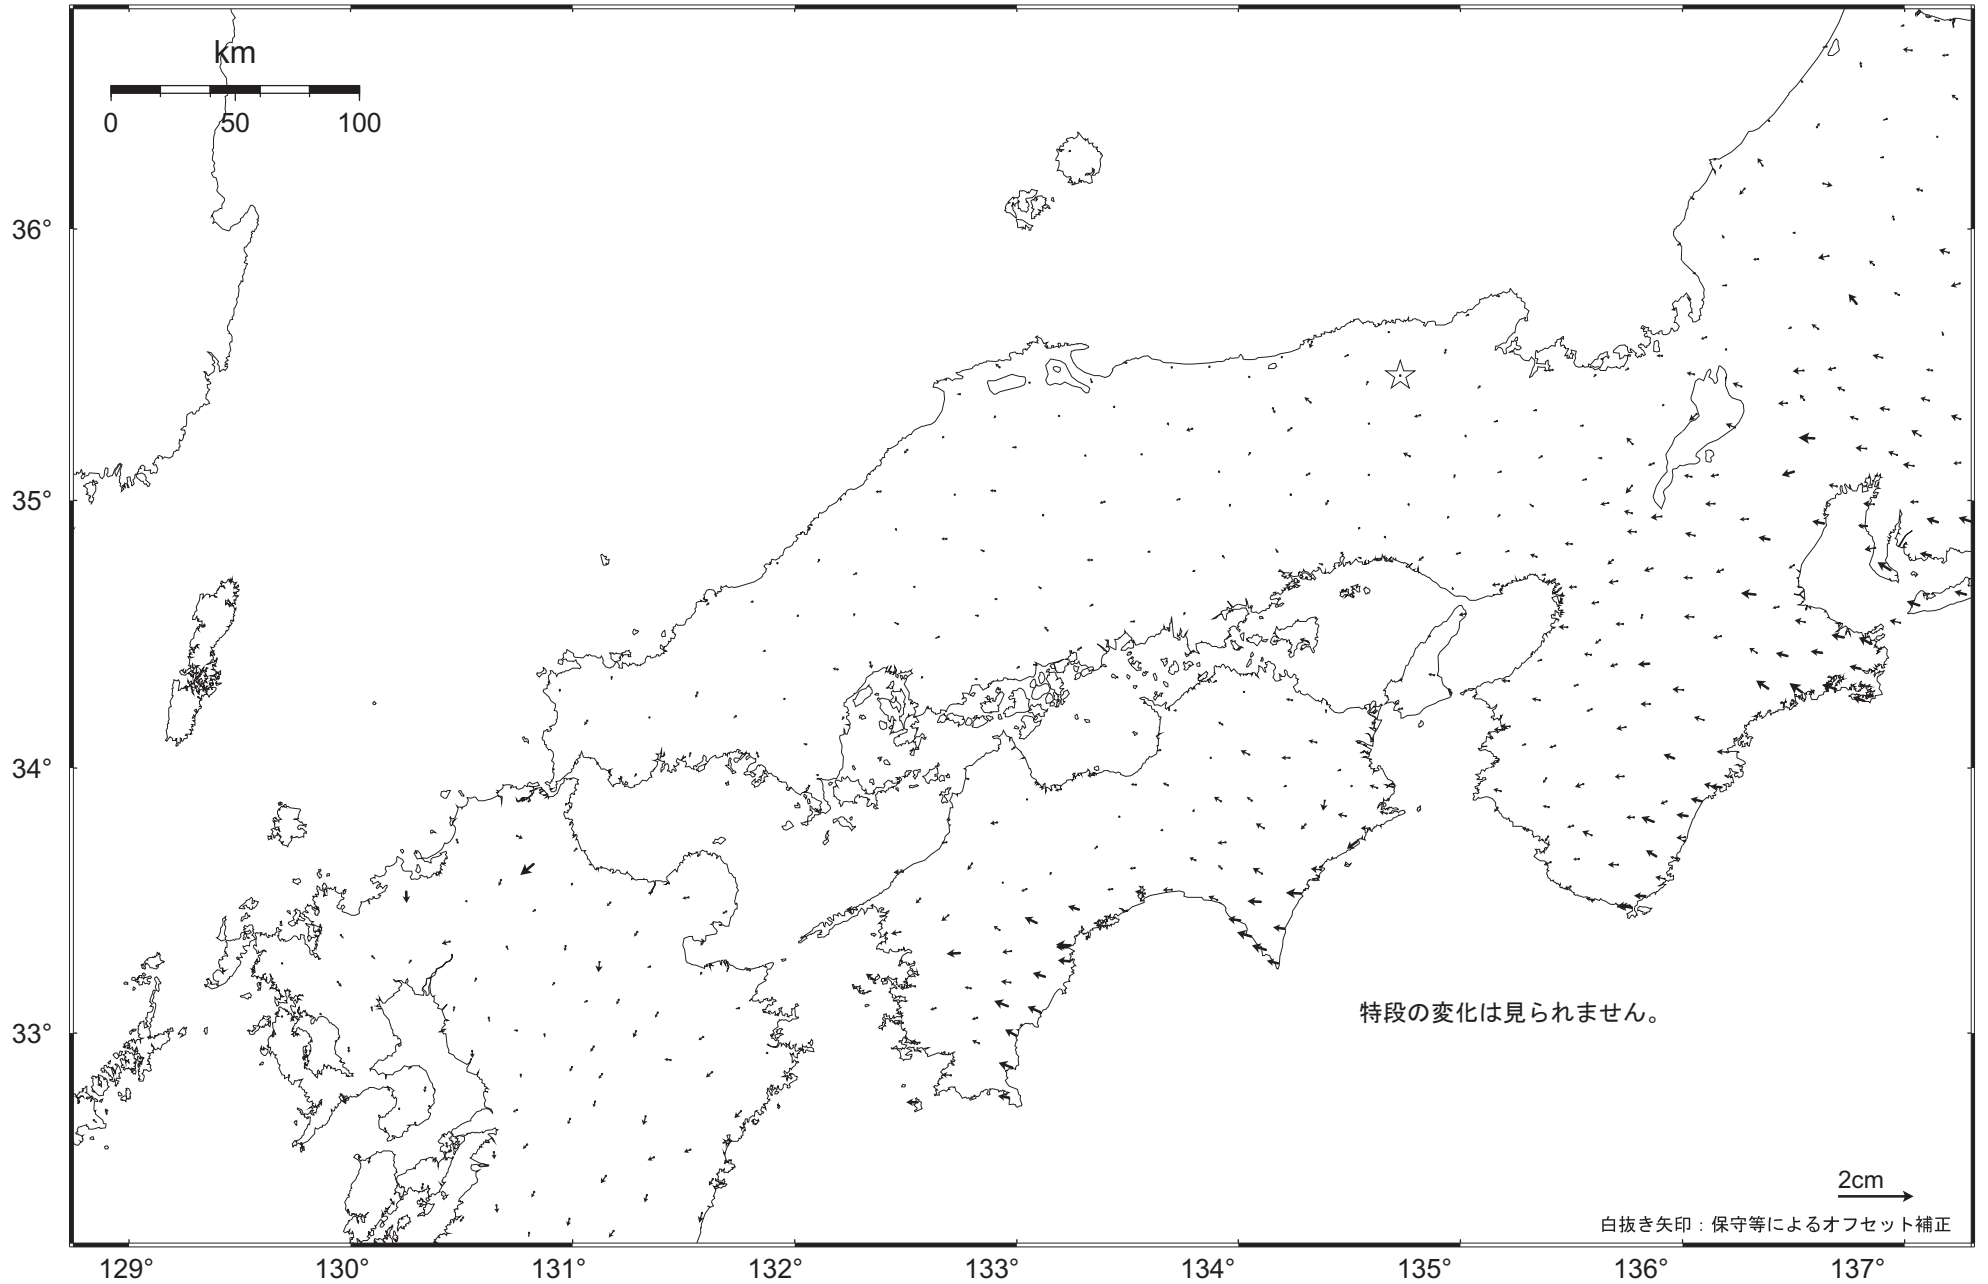

# 近畿・中国・四国地方の地殻変動（水平）－1ヶ月－

基準期間： 2009. 12. 25 ～ 2009. 12. 31 [F 3：最終解]

比較期間： 2010. 01. 25 ～ 2010. 01. 31 [R 3：速報解]

☆ 固定局：兵庫日高（960646）