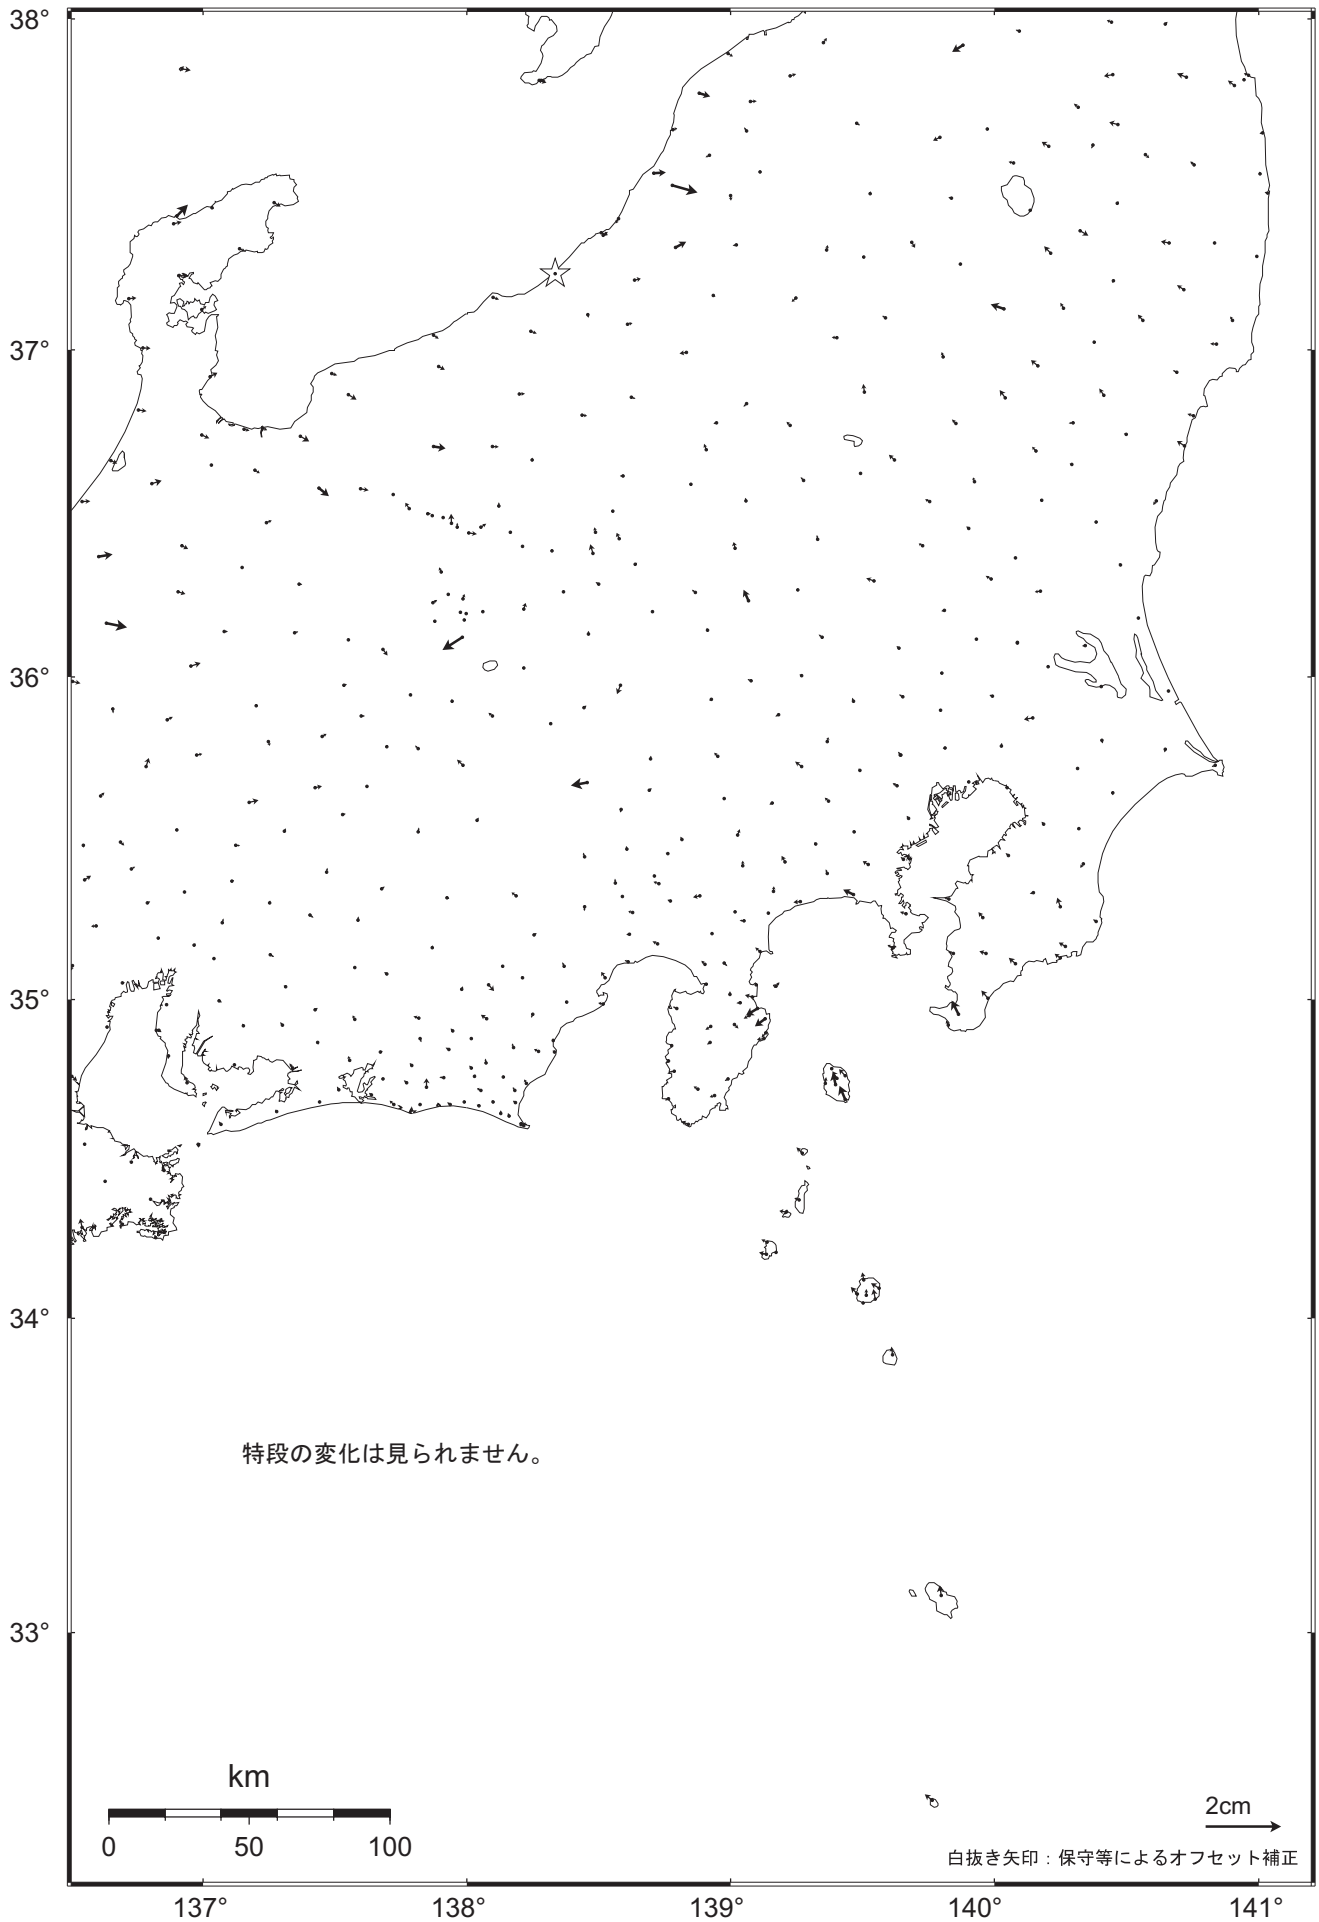

関東・中部地方の地殻変動（水平）－1ヶ月－

基準期間：2009.12.25～2009.12.31 [F3：最終解]

比較期間：2010.01.25～2010.01.31 [R3：速報解]

☆ 固定局：大湊（950241）