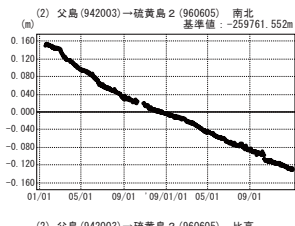

硫黄島周辺 GPS連続観測基線図

●—[F3:最終解] ○—[R3:速報解]

●—[F3:最終解] ○—[R3:速報解]