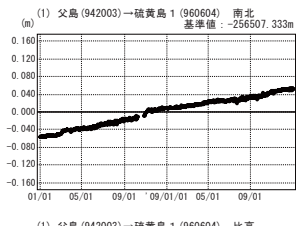

硫黄島周辺 GPS連続観測基線図

●—[F3:最終解] ○—[R3:速報解]

●—[F3:最終解] ○—[R3:速報解]