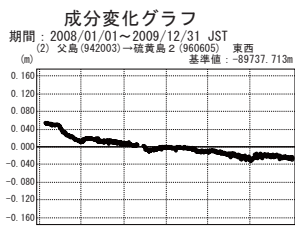

硫黄島周辺 GPS連続観測基線図

●—[F3:最終解] ○—[R3:速報解]

●—[F3:最終解] ○—[R3:速報解]