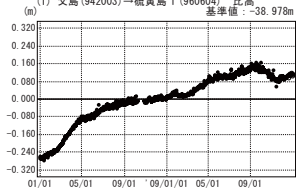

硫黄島周辺 GPS連続観測基線図

●—[F3:最終解] ○—[R3:速報解]

●—[F3:最終解] ○—[R3:速報解]