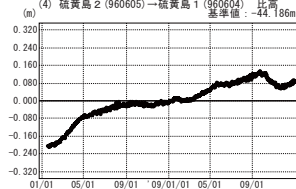

硫黄島周辺 GPS連続観測基線図

●—[F3:最終解] ○—[R3:速報解]

●—[F3:最終解] ○—[R3:速報解]