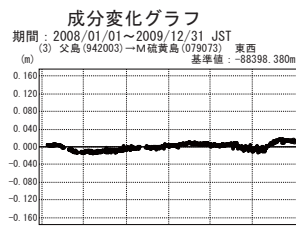

硫黄島周辺 GPS連続観測基線図

●—[F3:最終解] ○—[R3:速報解]

●—[F3:最終解] ○—[R3:速報解]