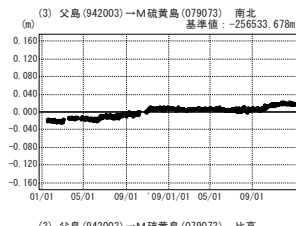

硫黄島周辺 GPS連続観測基線図

●—[F3:最終解] ○—[R3:速報解]

●—[F3:最終解] ○—[R3:速報解]