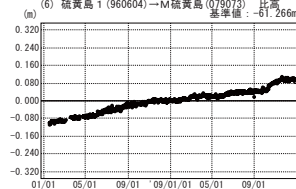

硫黄島周辺 GPS連続観測基線図

●—[F3:最終解] ○—[R3:速報解]

●—[F3:最終解] ○—[R3:速報解]