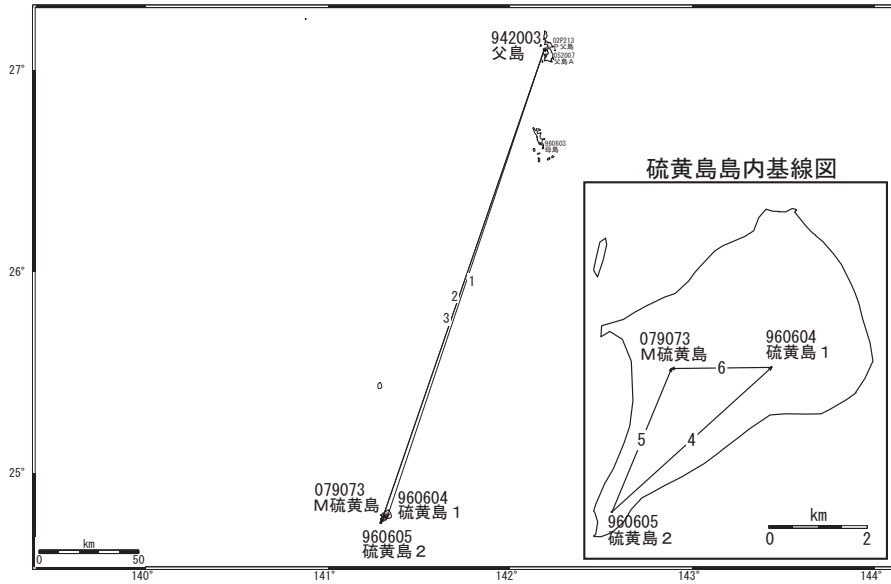

硫黄島周辺 GPS連続観測基線図

●—[F3:最終解] ○—[R3:速報解]

●—[F3:最終解] ○—[R3:速報解]