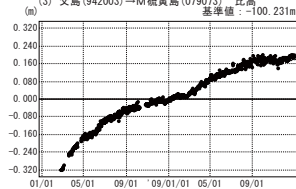

硫黄島周辺 GPS連続観測基線図

●—[F3:最終解] ○—[R3:速報解]

●—[F3:最終解] ○—[R3:速報解]