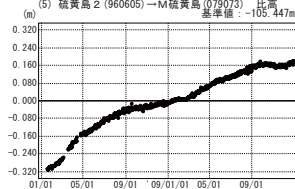

硫黄島周辺 GPS連続観測基線図

●—[F3:最終解] ○—[R3:速報解]

●—[F3:最終解] ○—[R3:速報解]