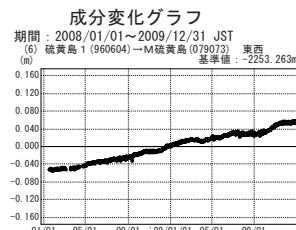

硫黄島周辺 GPS連続観測基線図

●—[F3:最終解] ○—[R3:速報解]

●—[F3:最終解] ○—[R3:速報解]