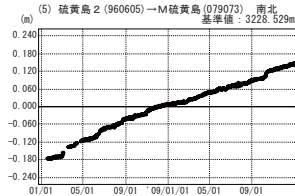

硫黄島周辺 GPS連続観測基線図

●—[F3:最終解] ○—[R3:速報解]

●—[F3:最終解] ○—[R3:速報解]