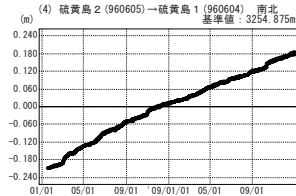

硫黄島周辺 GPS連続観測基線図

●—[F3:最終解] ○—[R3:速報解]

●—[F3:最終解] ○—[R3:速報解]