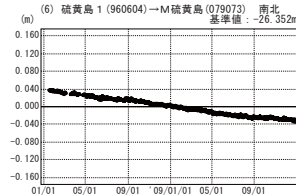

硫黄島周辺 GPS連続観測基線図

●—[F3:最終解] ○—[R3:速報解]

●—[F3:最終解] ○—[R3:速報解]