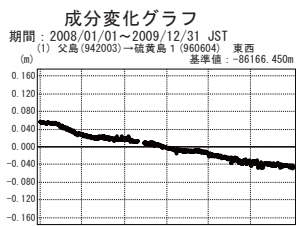

硫黄島周辺 GPS連続観測基線図

●—[F3:最終解] ○—[R3:速報解]

●—[F3:最終解] ○—[R3:速報解]