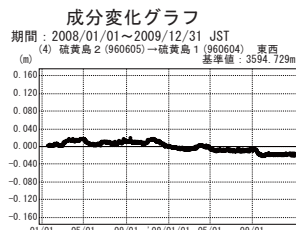

硫黄島周辺 GPS連続観測基線図

●—[F3:最終解] ○—[R3:速報解]

●—[F3:最終解] ○—[R3:速報解]