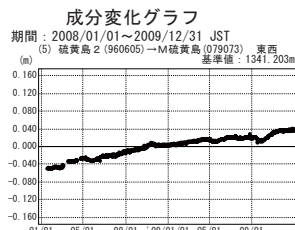

硫黄島周辺 GPS連続観測基線図

●—[F3:最終解] ○—[R3:速報解]

●—[F3:最終解] ○—[R3:速報解]