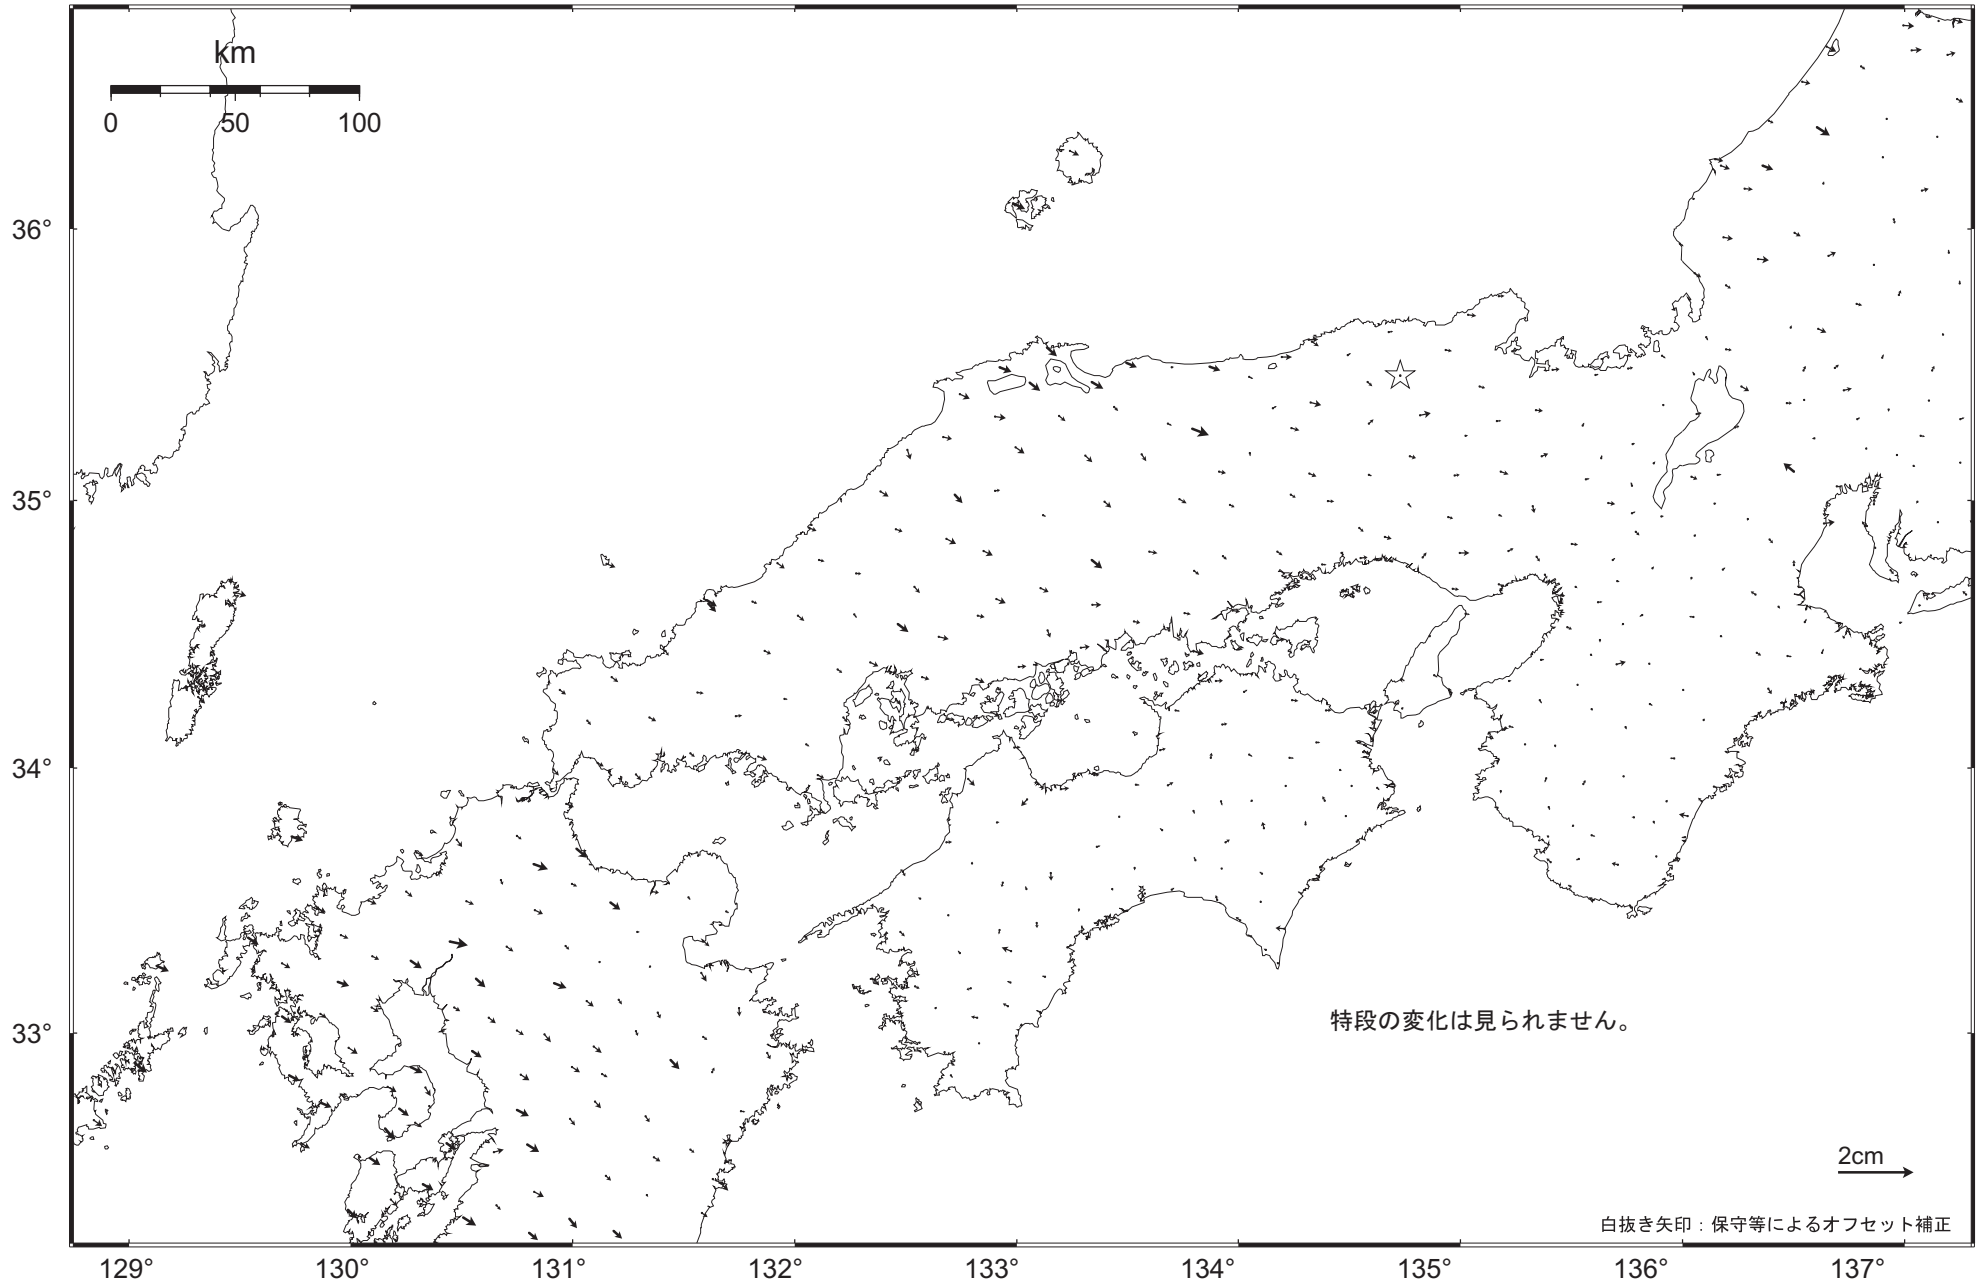

# 近畿・中国・四国地方の地殻変動（水平）－1ヶ月－

基準期間： 2009. 11. 24 ～ 2009. 11. 30 [F 3：最終解]

比較期間： 2009. 12. 25 ～ 2009. 12. 31 [R 3：速報解]

☆ 固定局：兵庫日高（960646）