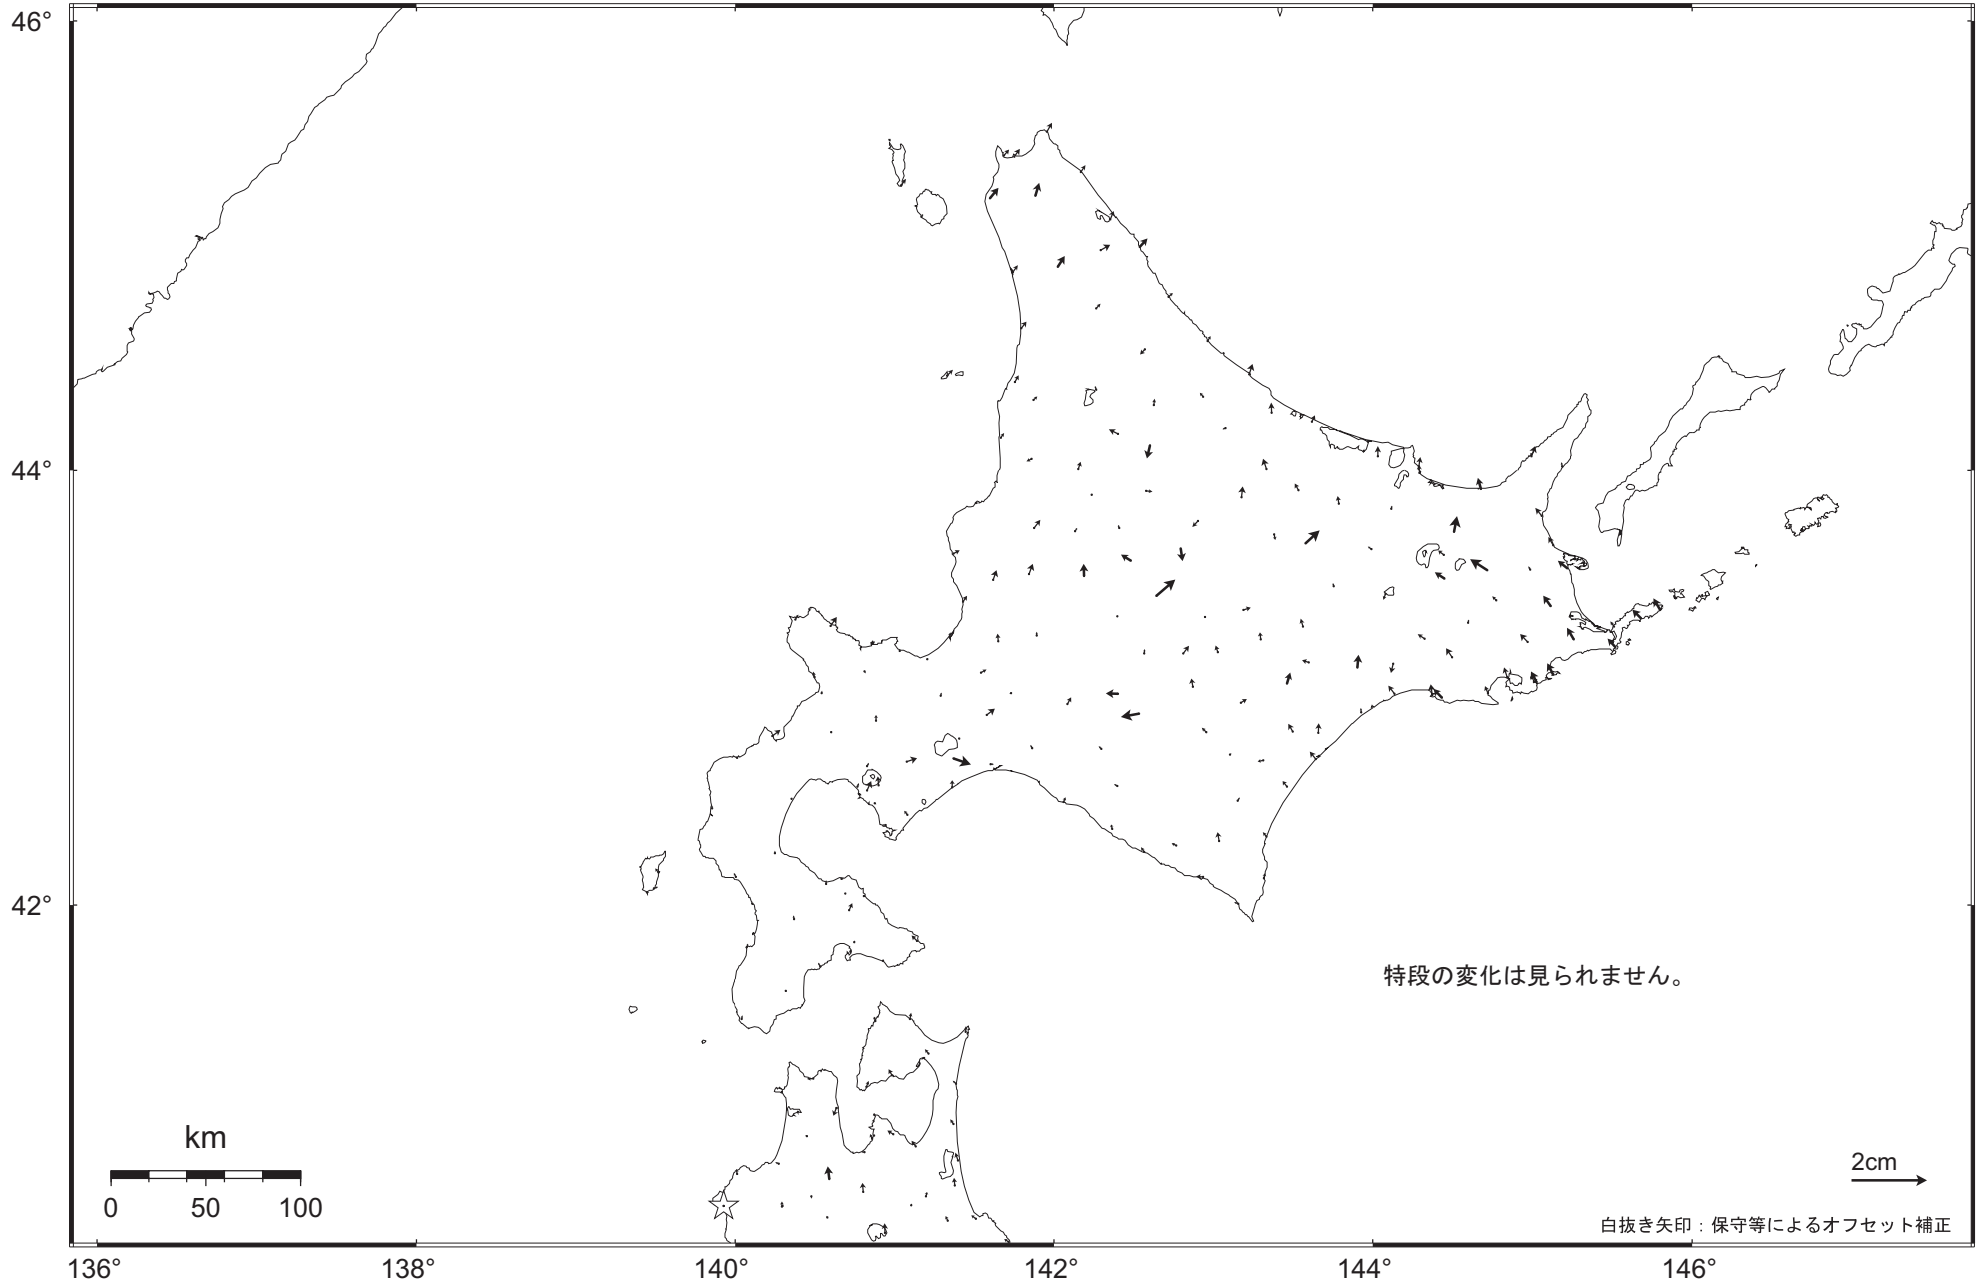

# 北海道地方の地殻変動（水平）－1ヶ月－

基準期間： 2009. 11. 24 ~ 2009. 11. 30 [F 3 : 最終解]

比較期間： 2009. 12. 25 ~ 2009. 12. 31 [R 3 : 速報解]

☆ 固定局：岩崎（950154）