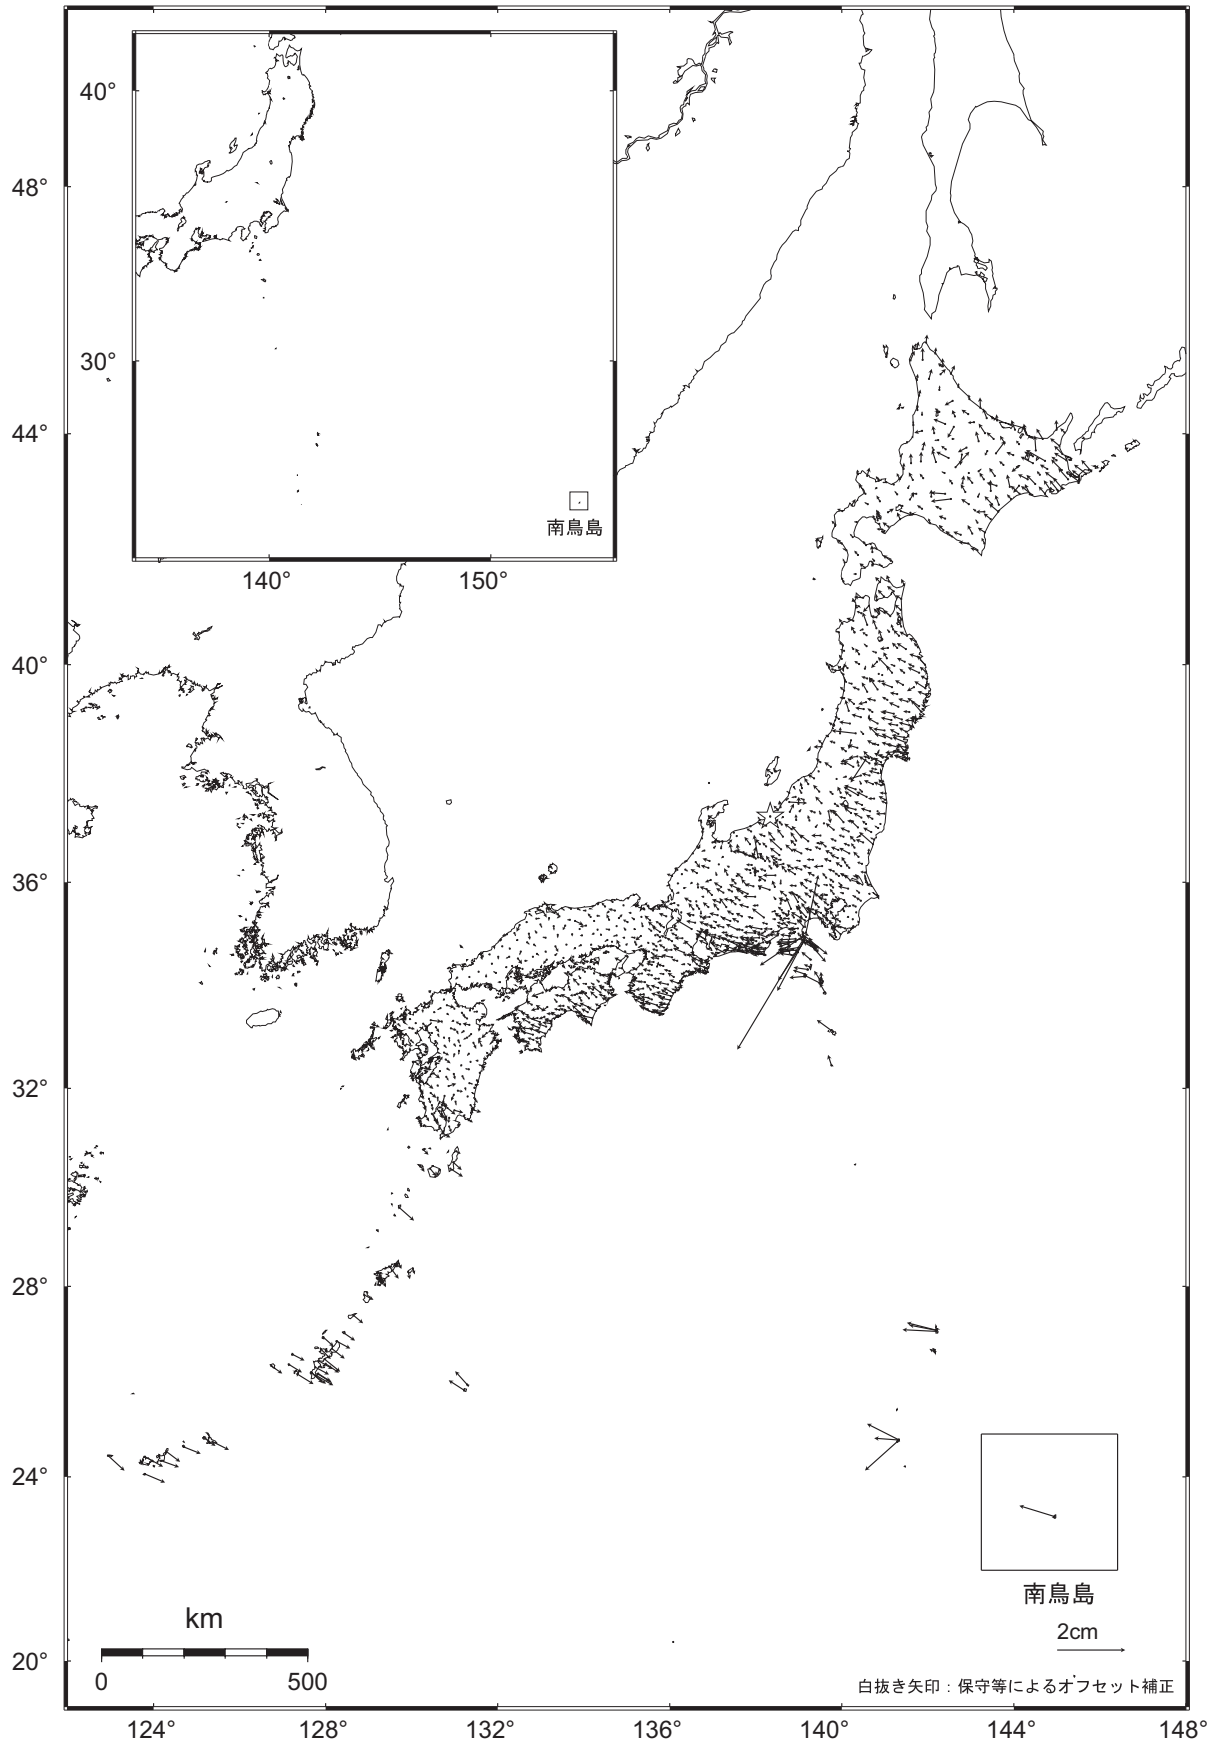

### 全国の地殻変動（水平）－ 1 ヶ月－

基準期間：2009. 11. 24 ～ 2009. 11. 30 [F 3：最終解]

比較期間：2009. 12. 25 ～ 2009. 12. 31 [R 3：速報解]

☆ 固定局：大湊（950241）

・伊豆半島東部では12月17日から始まった地震活動に伴う地殻変動が見られます。