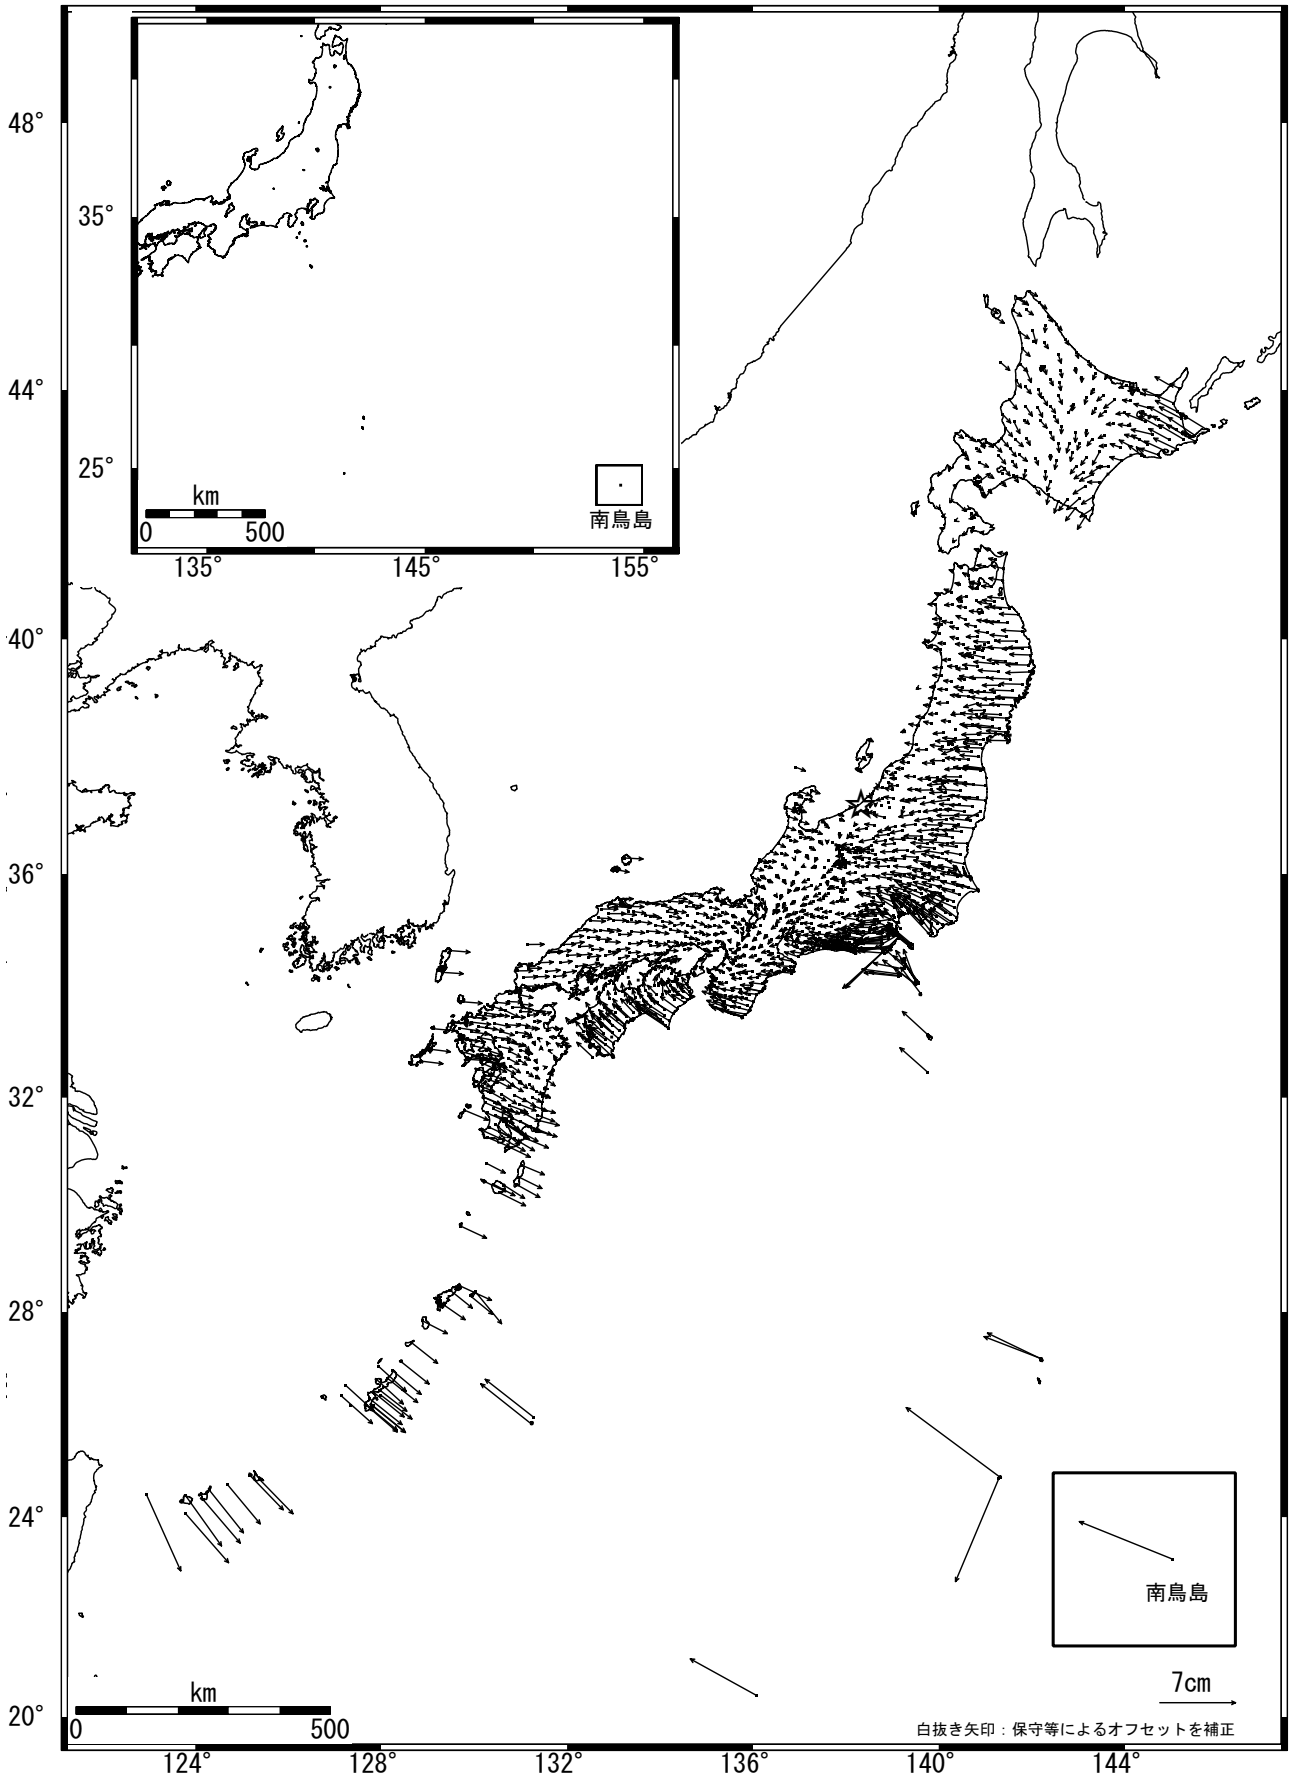

全国の地殻変動 (水平) -1年間-

基準期間: 2006/01/11-2006/01/20[F2:最終解]

比較期間: 2007/01/11-2007/01/20[F2:最終解]

☆固定局 : 大湊(950241)

国土地理院