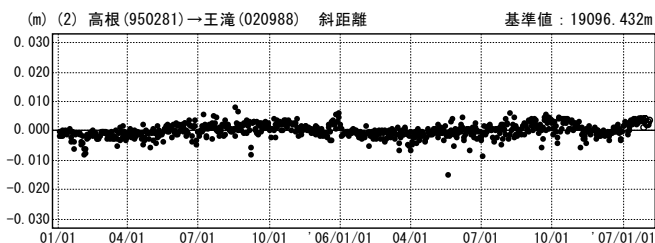

御嶽山周辺の地殻変動（水平）

基準期間：2006/12/01-2006/12/10[F2:最終解]
 比較期間：2007/01/25-2007/02/03[R2:速報解]

☆固定局：豊科(950270)

国土地理院

基線変化グラフ

期間：2005/01/01~2007/02/03 JST

基線変化グラフ

期間：2005/01/01~2007/02/03 JST