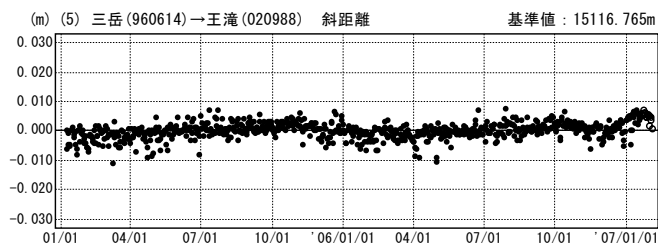

御嶽山周辺の地殻変動（水平）

基準期間：2006/12/01-2006/12/10[F2:最終解]
 比較期間：2007/01/25-2007/02/03[R2:速報解]

☆固定局：豊科(950270)

国土地理院

基線変化グラフ

期間：2005/01/01~2007/02/03 JST

基線変化グラフ

期間：2005/01/01~2007/02/03 JST