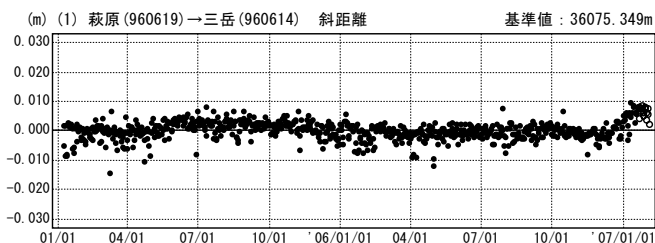

御嶽山周辺の地殻変動（水平）

基準期間：2006/12/01-2006/12/10[F2:最終解]
 比較期間：2007/01/25-2007/02/03[R2:速報解]

☆固定局：豊科(950270)

国土地理院

基線変化グラフ

期間：2005/01/01~2007/02/03 JST

基線変化グラフ

期間：2005/01/01~2007/02/03 JST