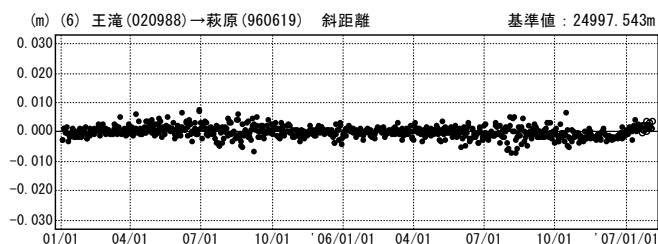

御嶽山周辺の地殻変動（水平）

基準期間：2006/12/01-2006/12/10[F2:最終解]
 比較期間：2007/01/25-2007/02/03[R2:速報解]

☆固定局：豊科(950270)

国土地理院

基線変化グラフ

期間：2005/01/01~2007/02/03 JST

基線変化グラフ

期間：2005/01/01~2007/02/03 JST