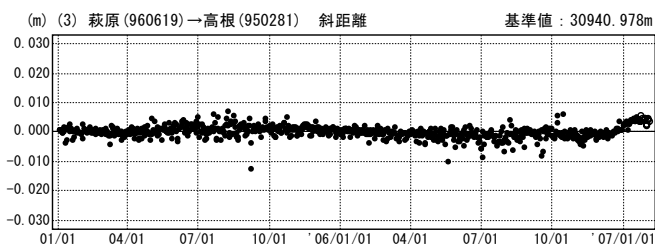

御嶽山周辺の地殻変動（水平）

基準期間：2006/12/01-2006/12/10[F2:最終解]
 比較期間：2007/01/25-2007/02/03[R2:速報解]

☆固定局：豊科(950270)

国土地理院

基線変化グラフ

期間：2005/01/01~2007/02/03 JST

基線変化グラフ

期間：2005/01/01~2007/02/03 JST