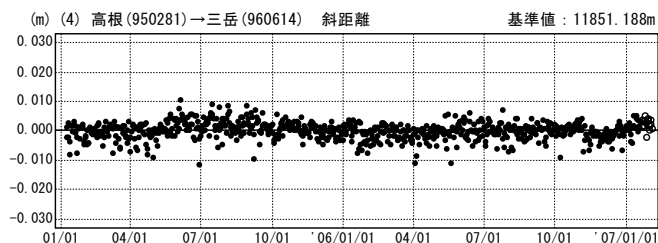

御嶽山周辺の地殻変動（水平）

基準期間：2006/12/01-2006/12/10[F2:最終解]
 比較期間：2007/01/25-2007/02/03[R2:速報解]

☆固定局：豊科(950270)

国土地理院

基線変化グラフ

期間：2005/01/01~2007/02/03 JST

基線変化グラフ

期間：2005/01/01~2007/02/03 JST