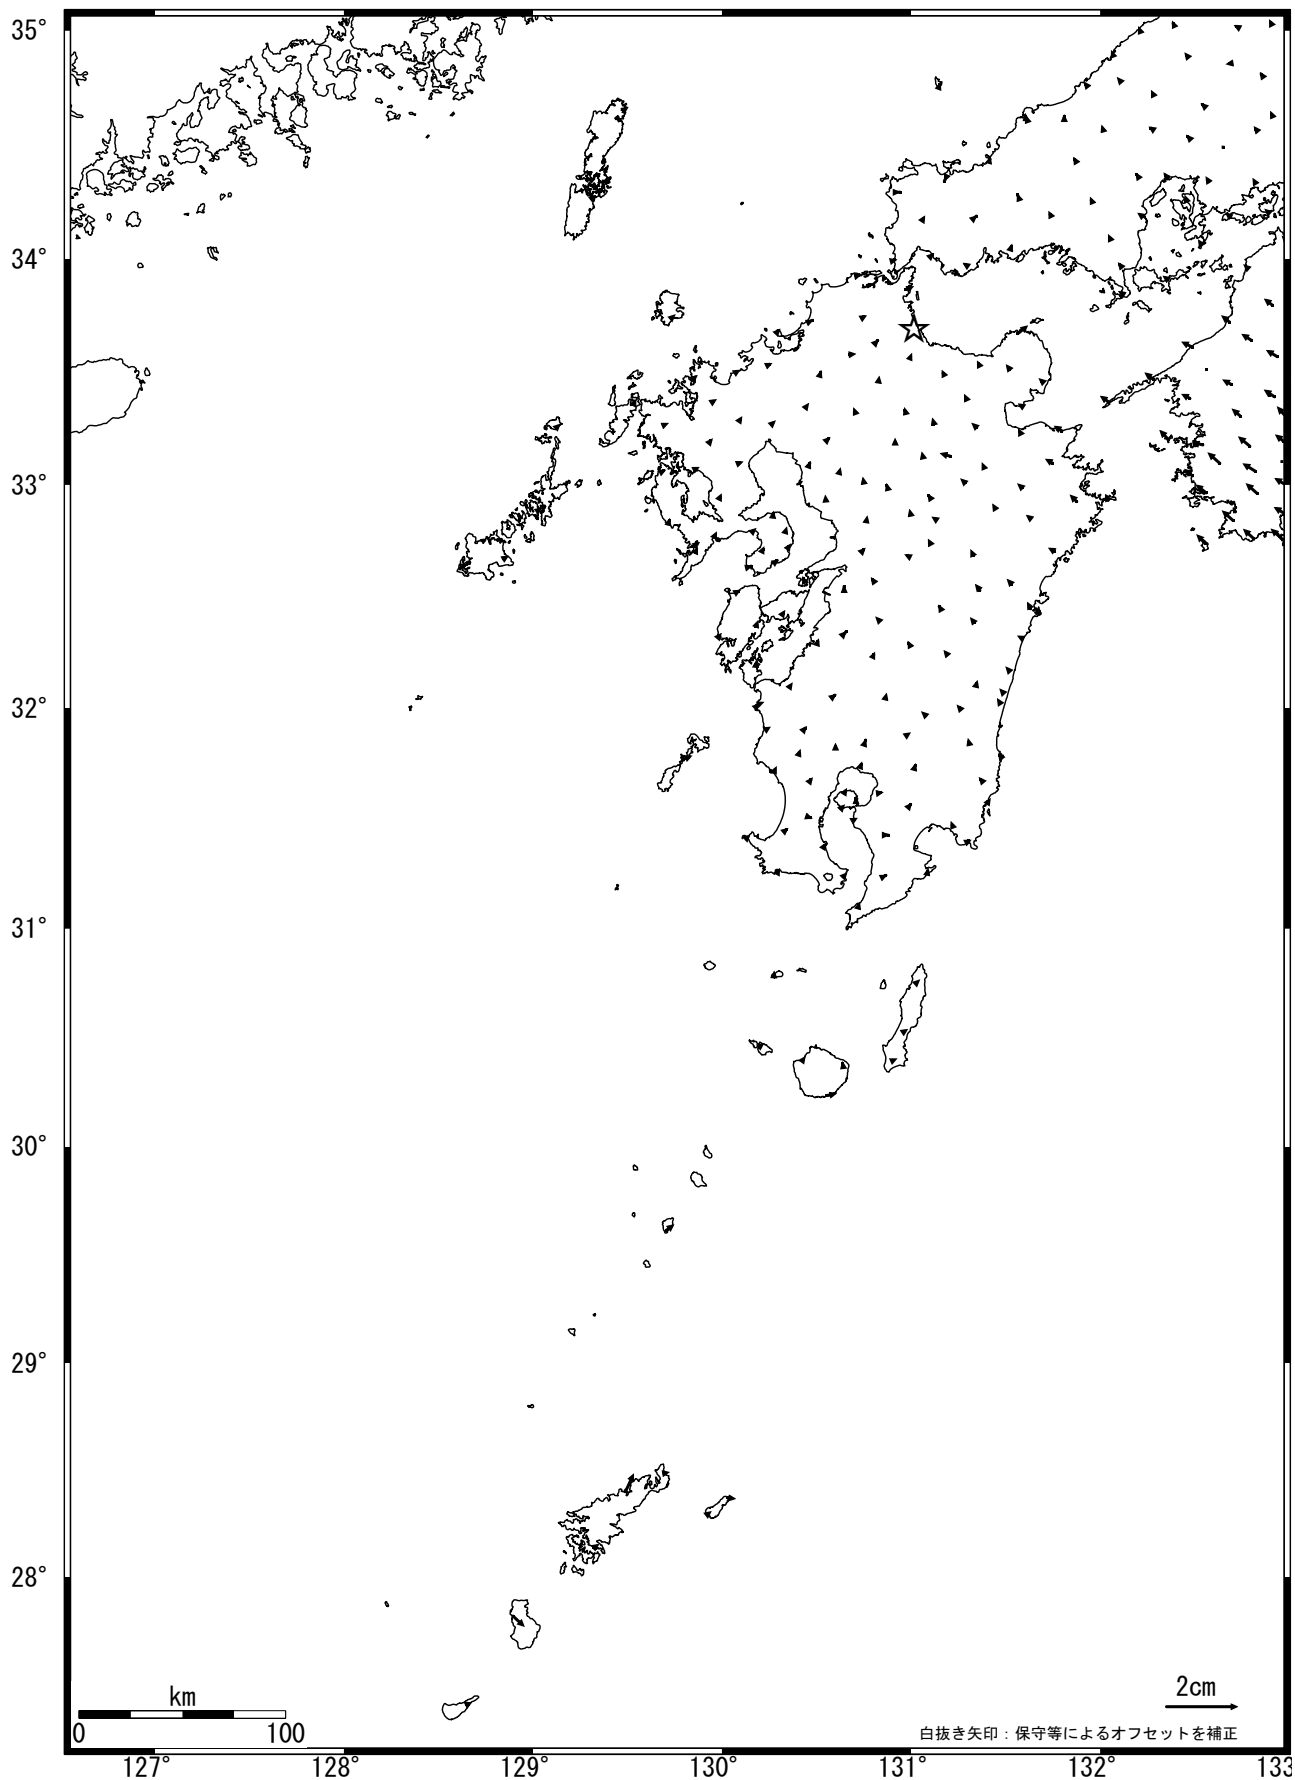

# 九州地方の地殻変動 (水平) -1ヶ月-

基準期間: 2006/12/11-2006/12/20 [F2: 最終解]

比較期間: 2007/01/11-2007/01/20 [F2: 最終解]

☆固定局 : 行橋(960686)

国土地理院