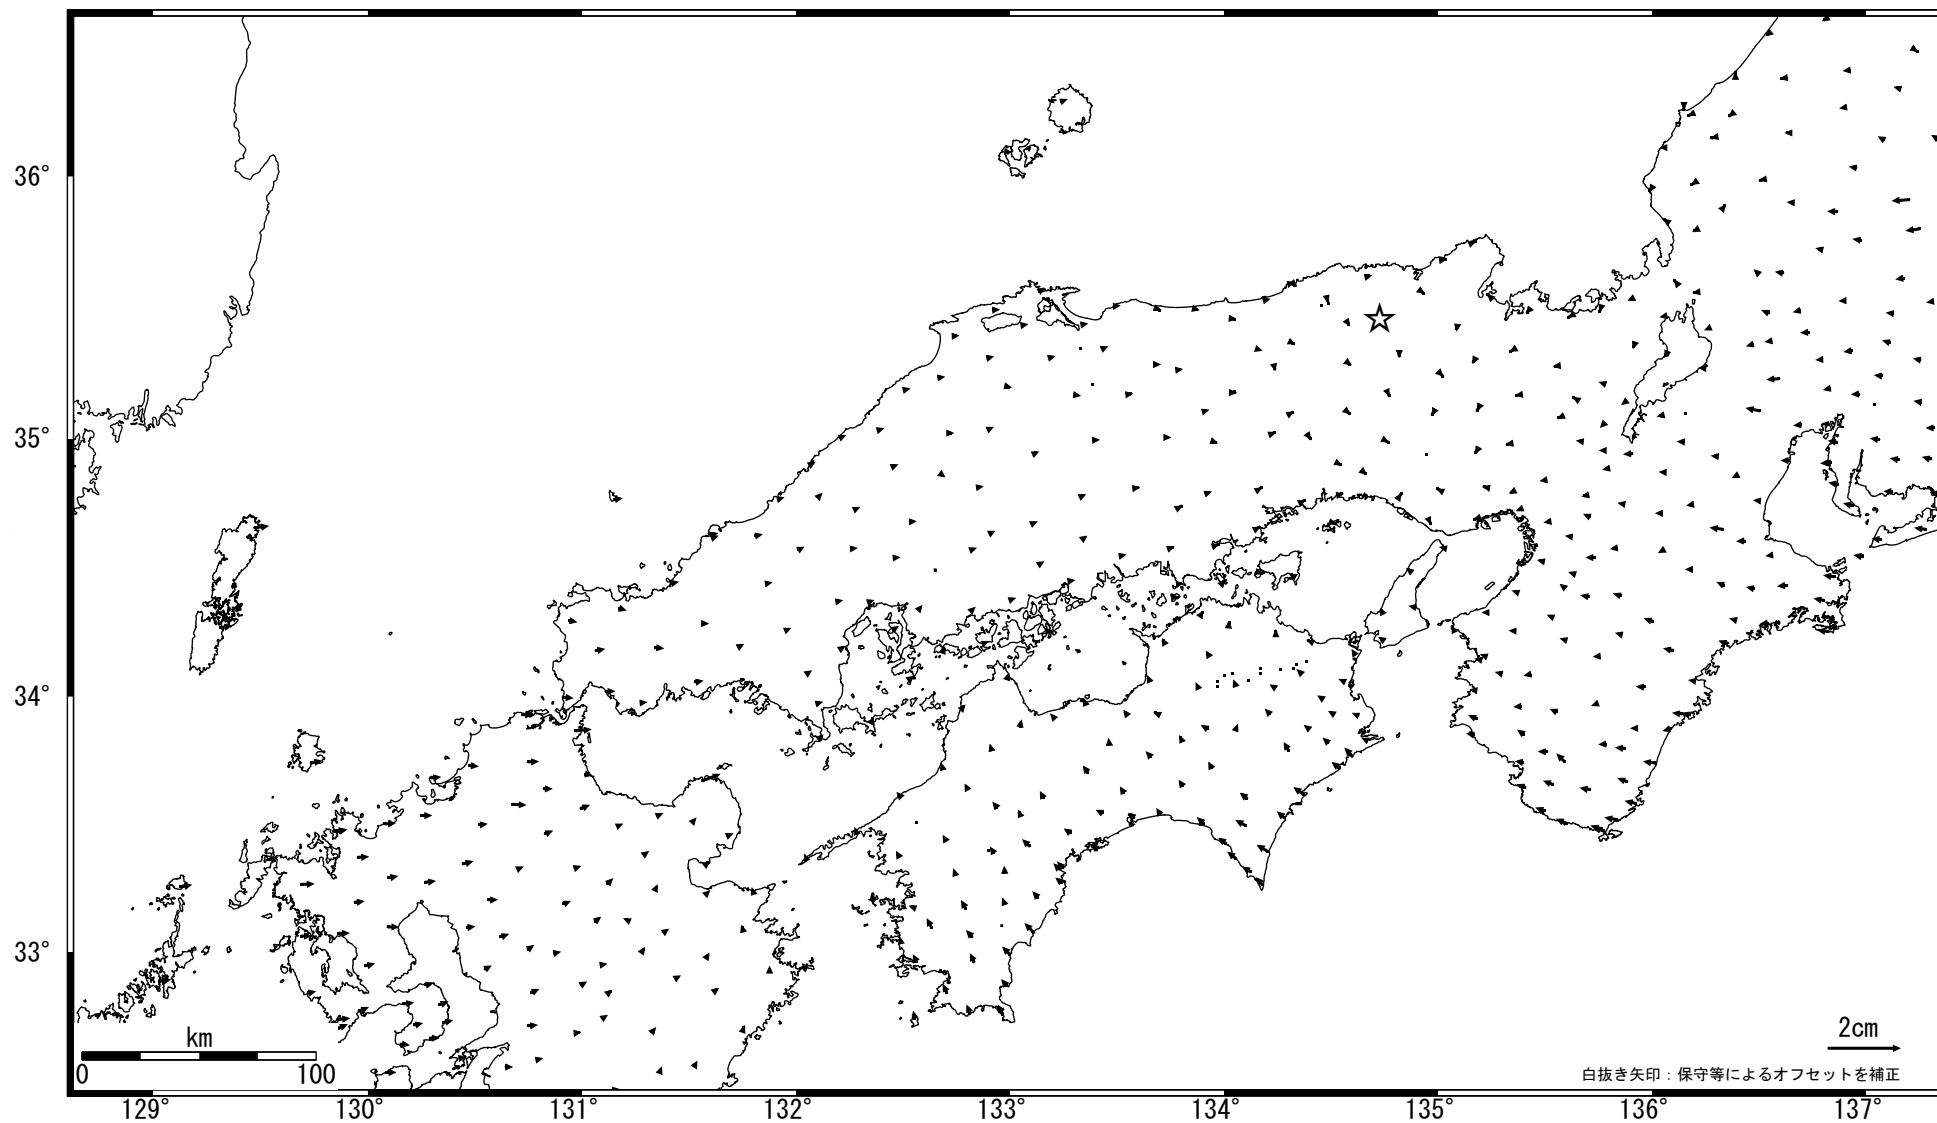

近畿・中国・四国地方の地殻変動 (水平) -1ヶ月-

基準期間: 2006/12/11-2006/12/20 [F2: 最終解]

比較期間: 2007/01/11-2007/01/20 [F2: 最終解]

☆固定局 : 兵庫日高(960646)

国土地理院