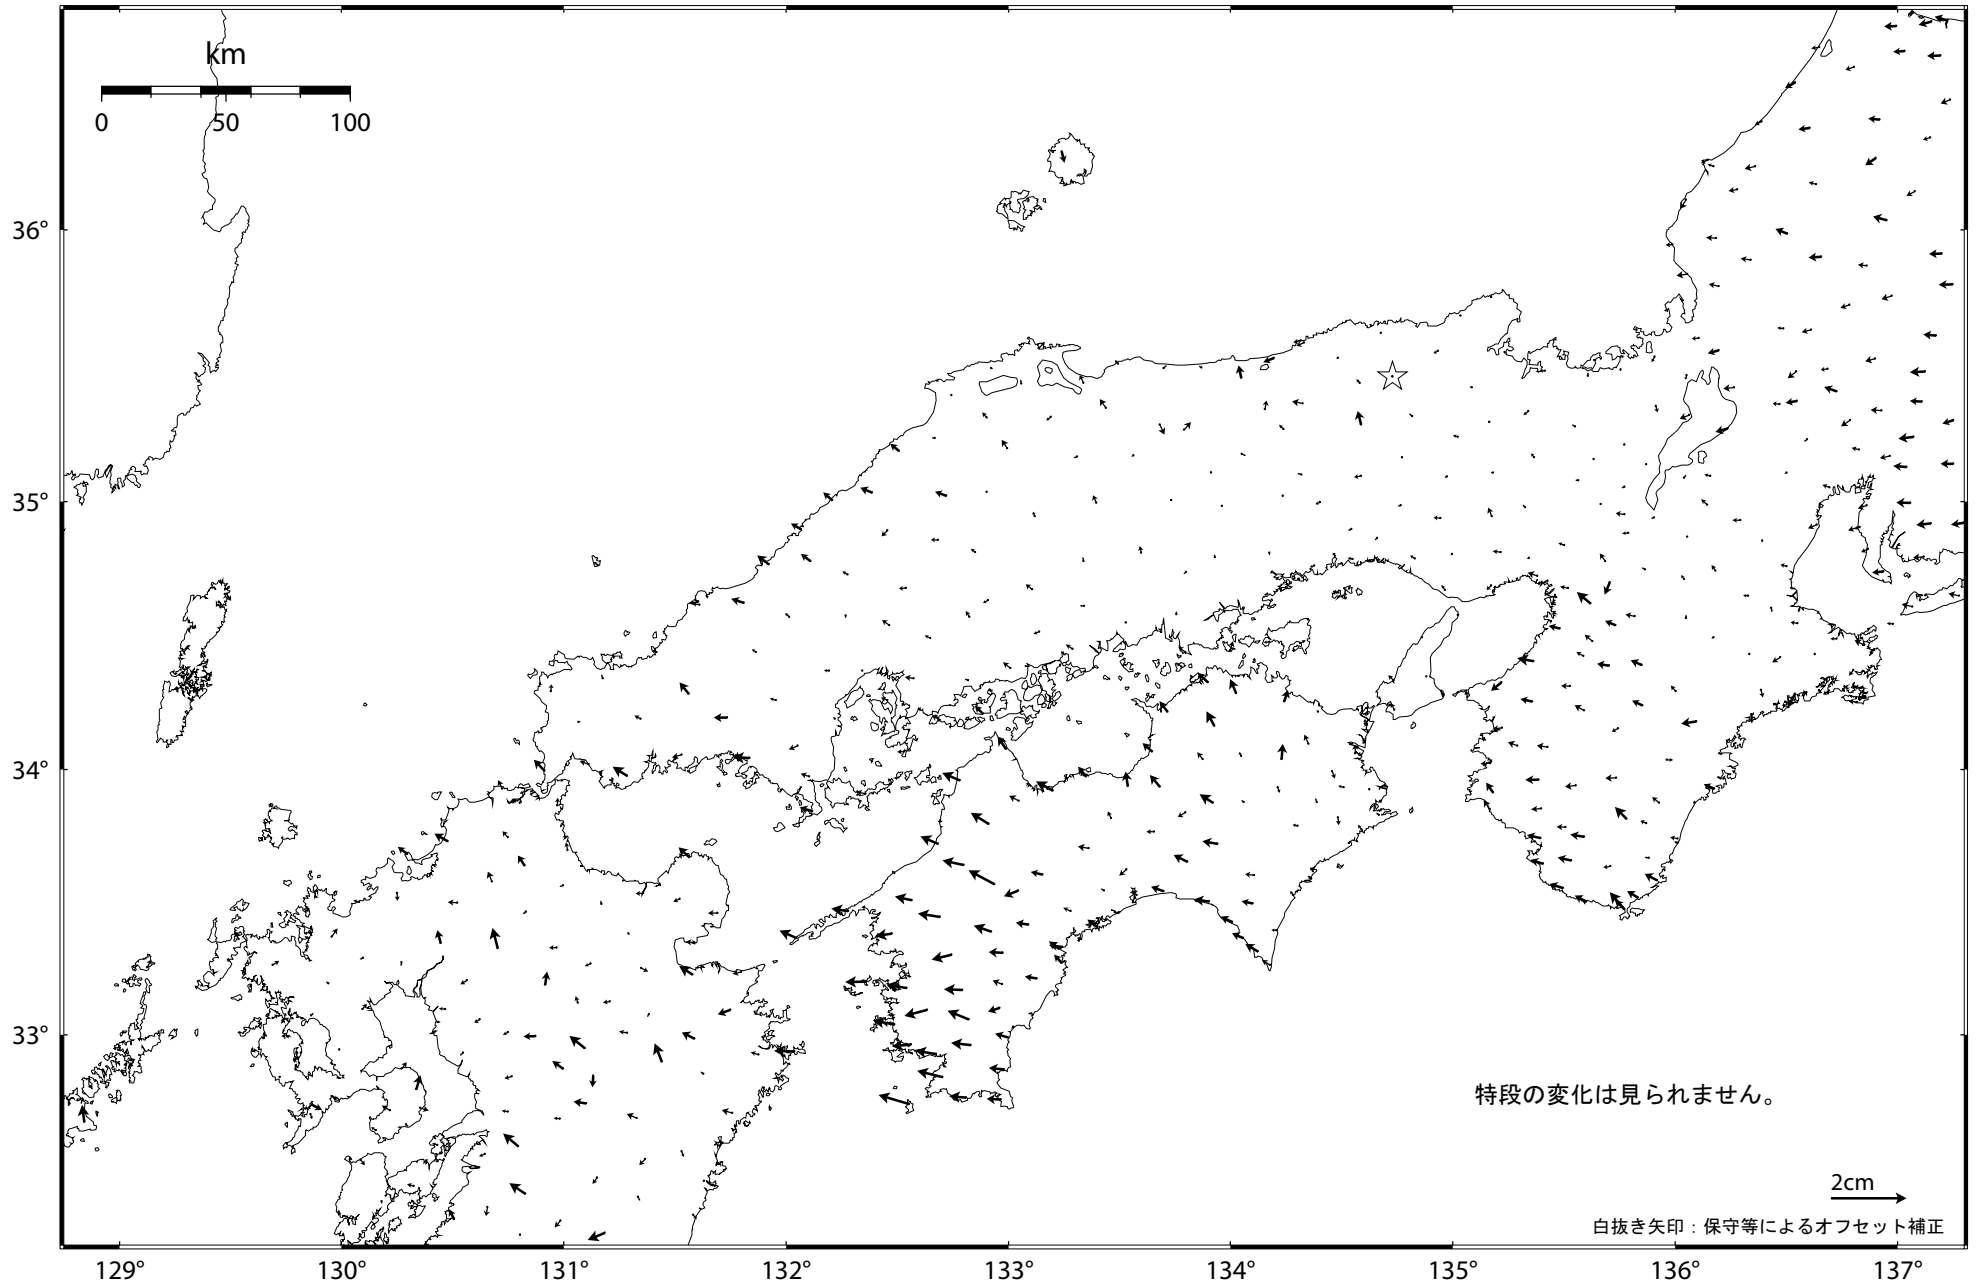

近畿・中国・四国地方の地殻変動（水平）－1ヶ月－

基準期間：2007/07/09 -- 2007/07/18 [F 2：最終解]

比較期間：2007/08/09 -- 2007/08/18 [F 2：最終解]

☆ 固定局：兵庫日高（960646）