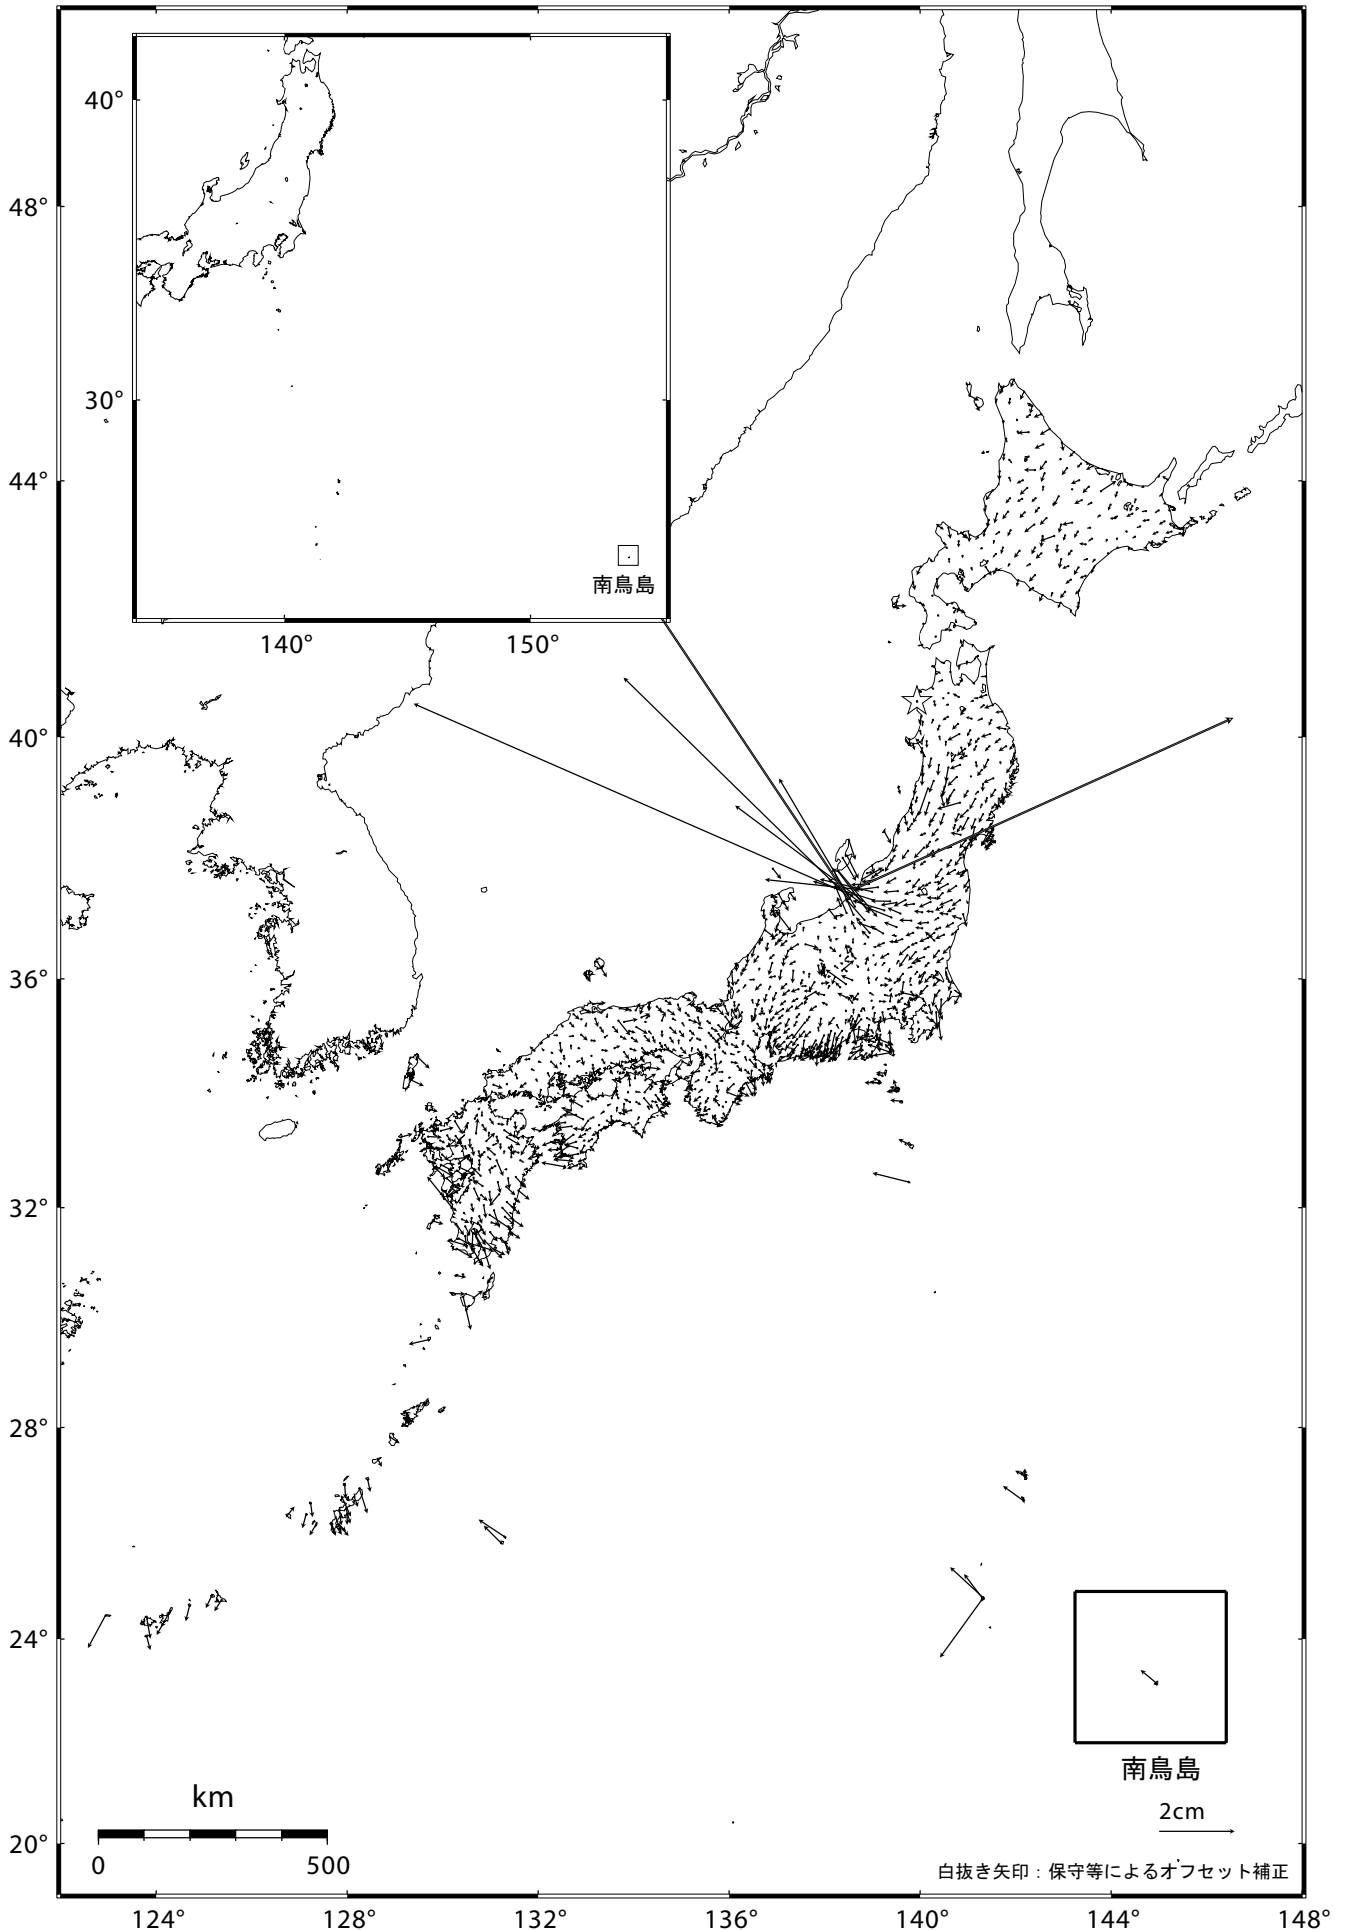

全国の地殻変動（水平）－1ヶ月－

基準期間：2007/07/09 -- 2007/07/18 [F 2：最終解]

比較期間：2007/08/09 -- 2007/08/18 [F 2：最終解]

☆ 固定局：岩崎（950154）

国土地理院

新潟県中越地方では、平成19年(2007年)新潟県中越沖地震に伴う地殻変動が見られます。