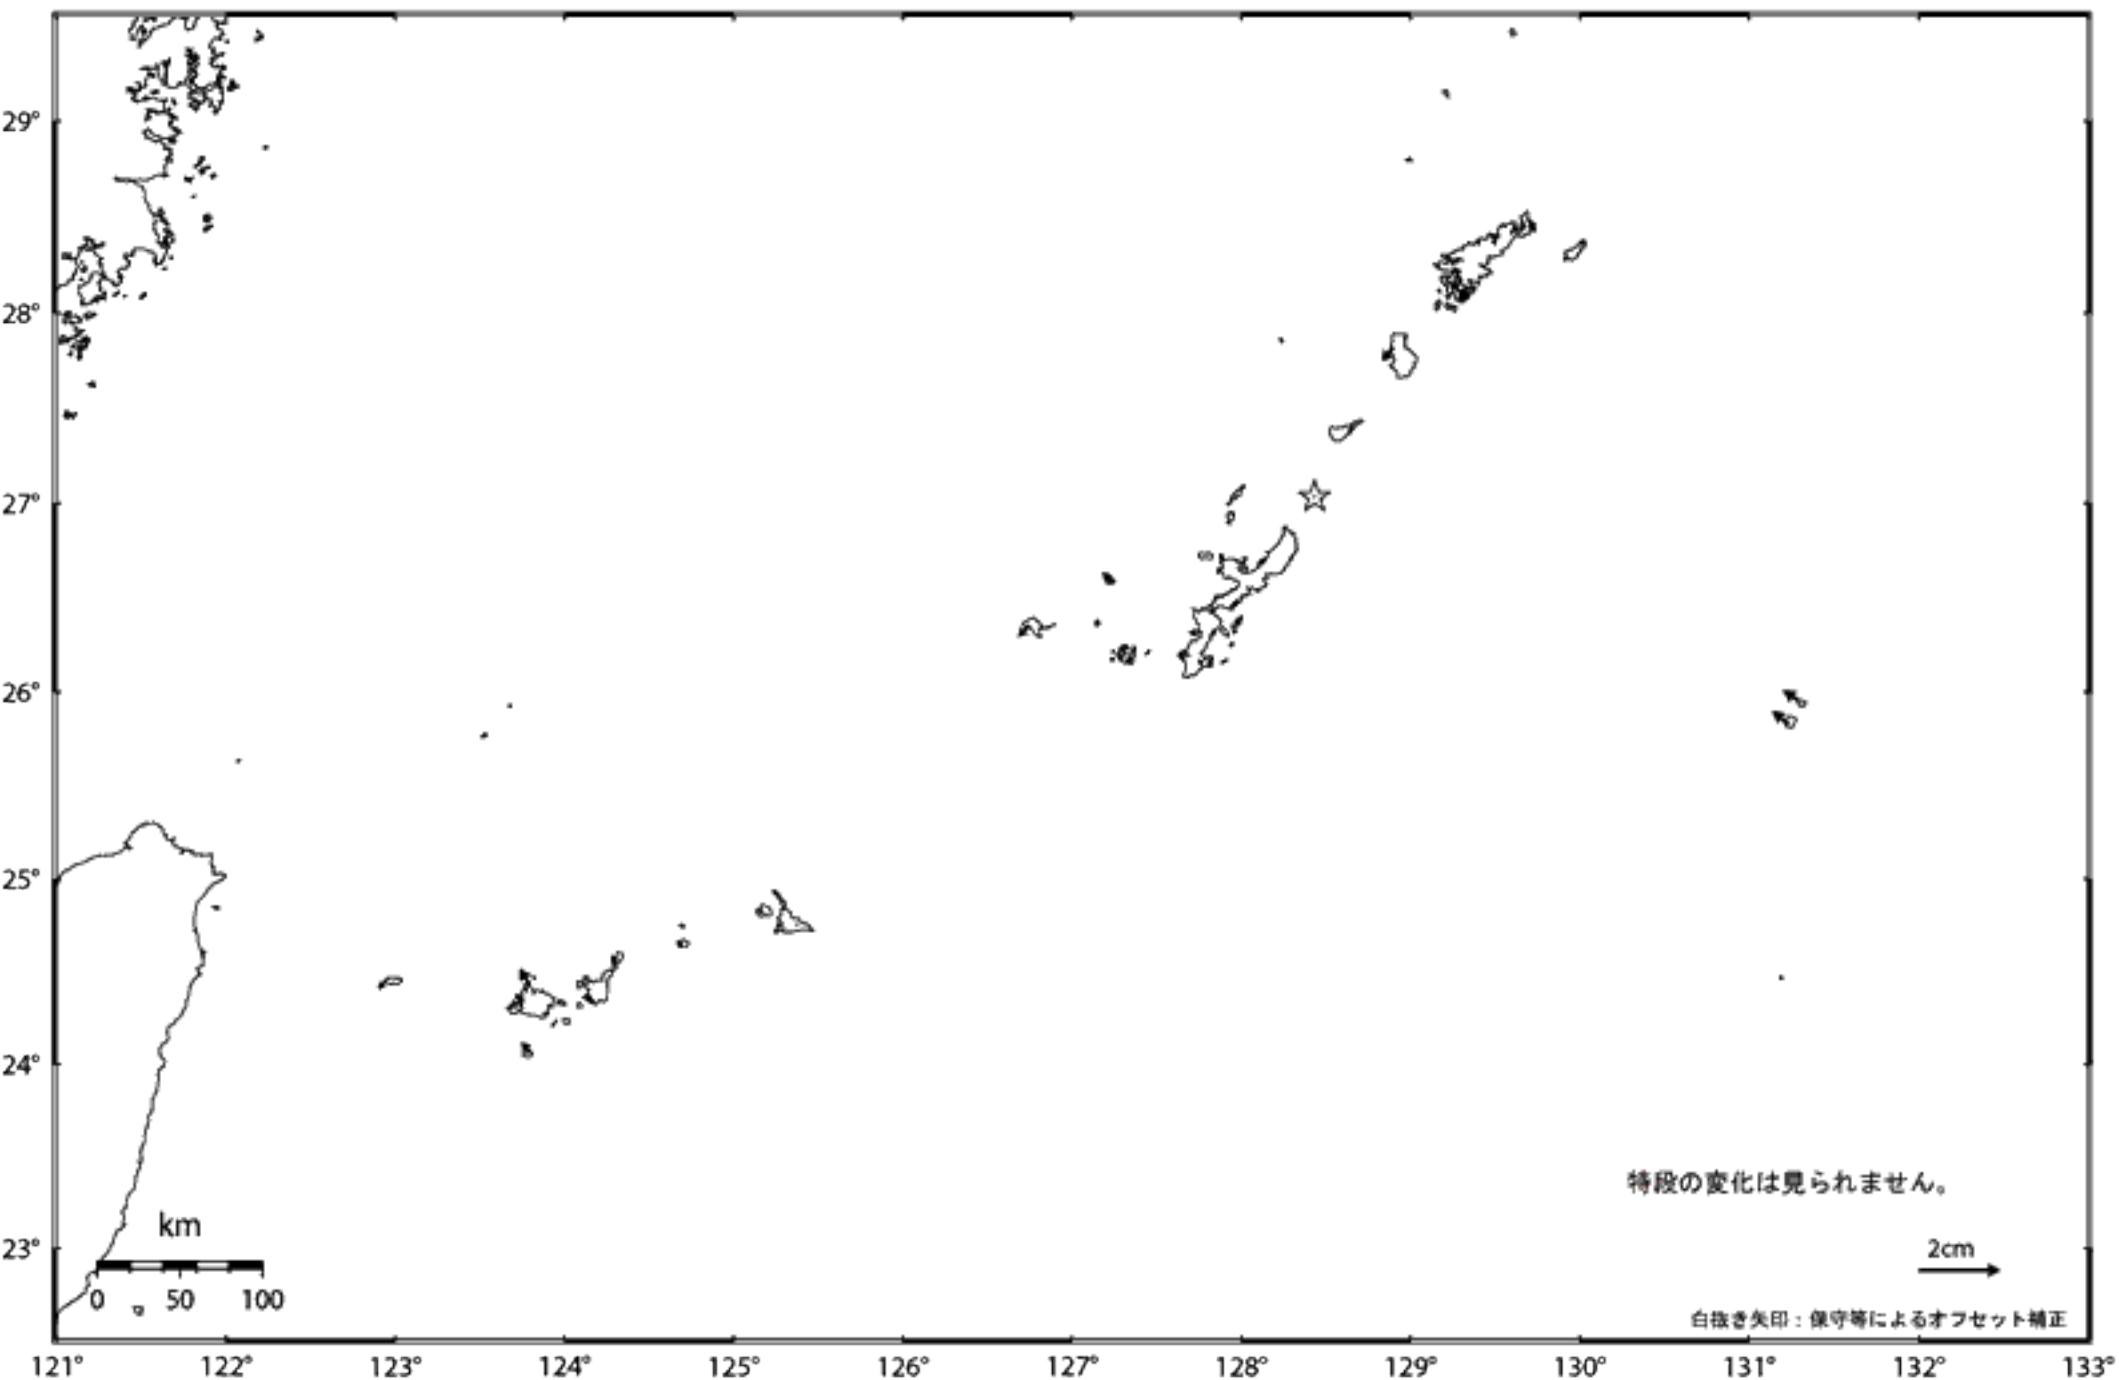

沖縄地方の地殻変動（水平）－1ヶ月－

基準期間：2007/06/05 -- 2007/06/14 [F2：最終解]

比較期間：2007/07/05 -- 2007/07/14 [F2：最終解]

特段の変化は見られません。

2cm

白抜き矢印：保守等によるオフセット補正

☆ 固定局：与論（950495）