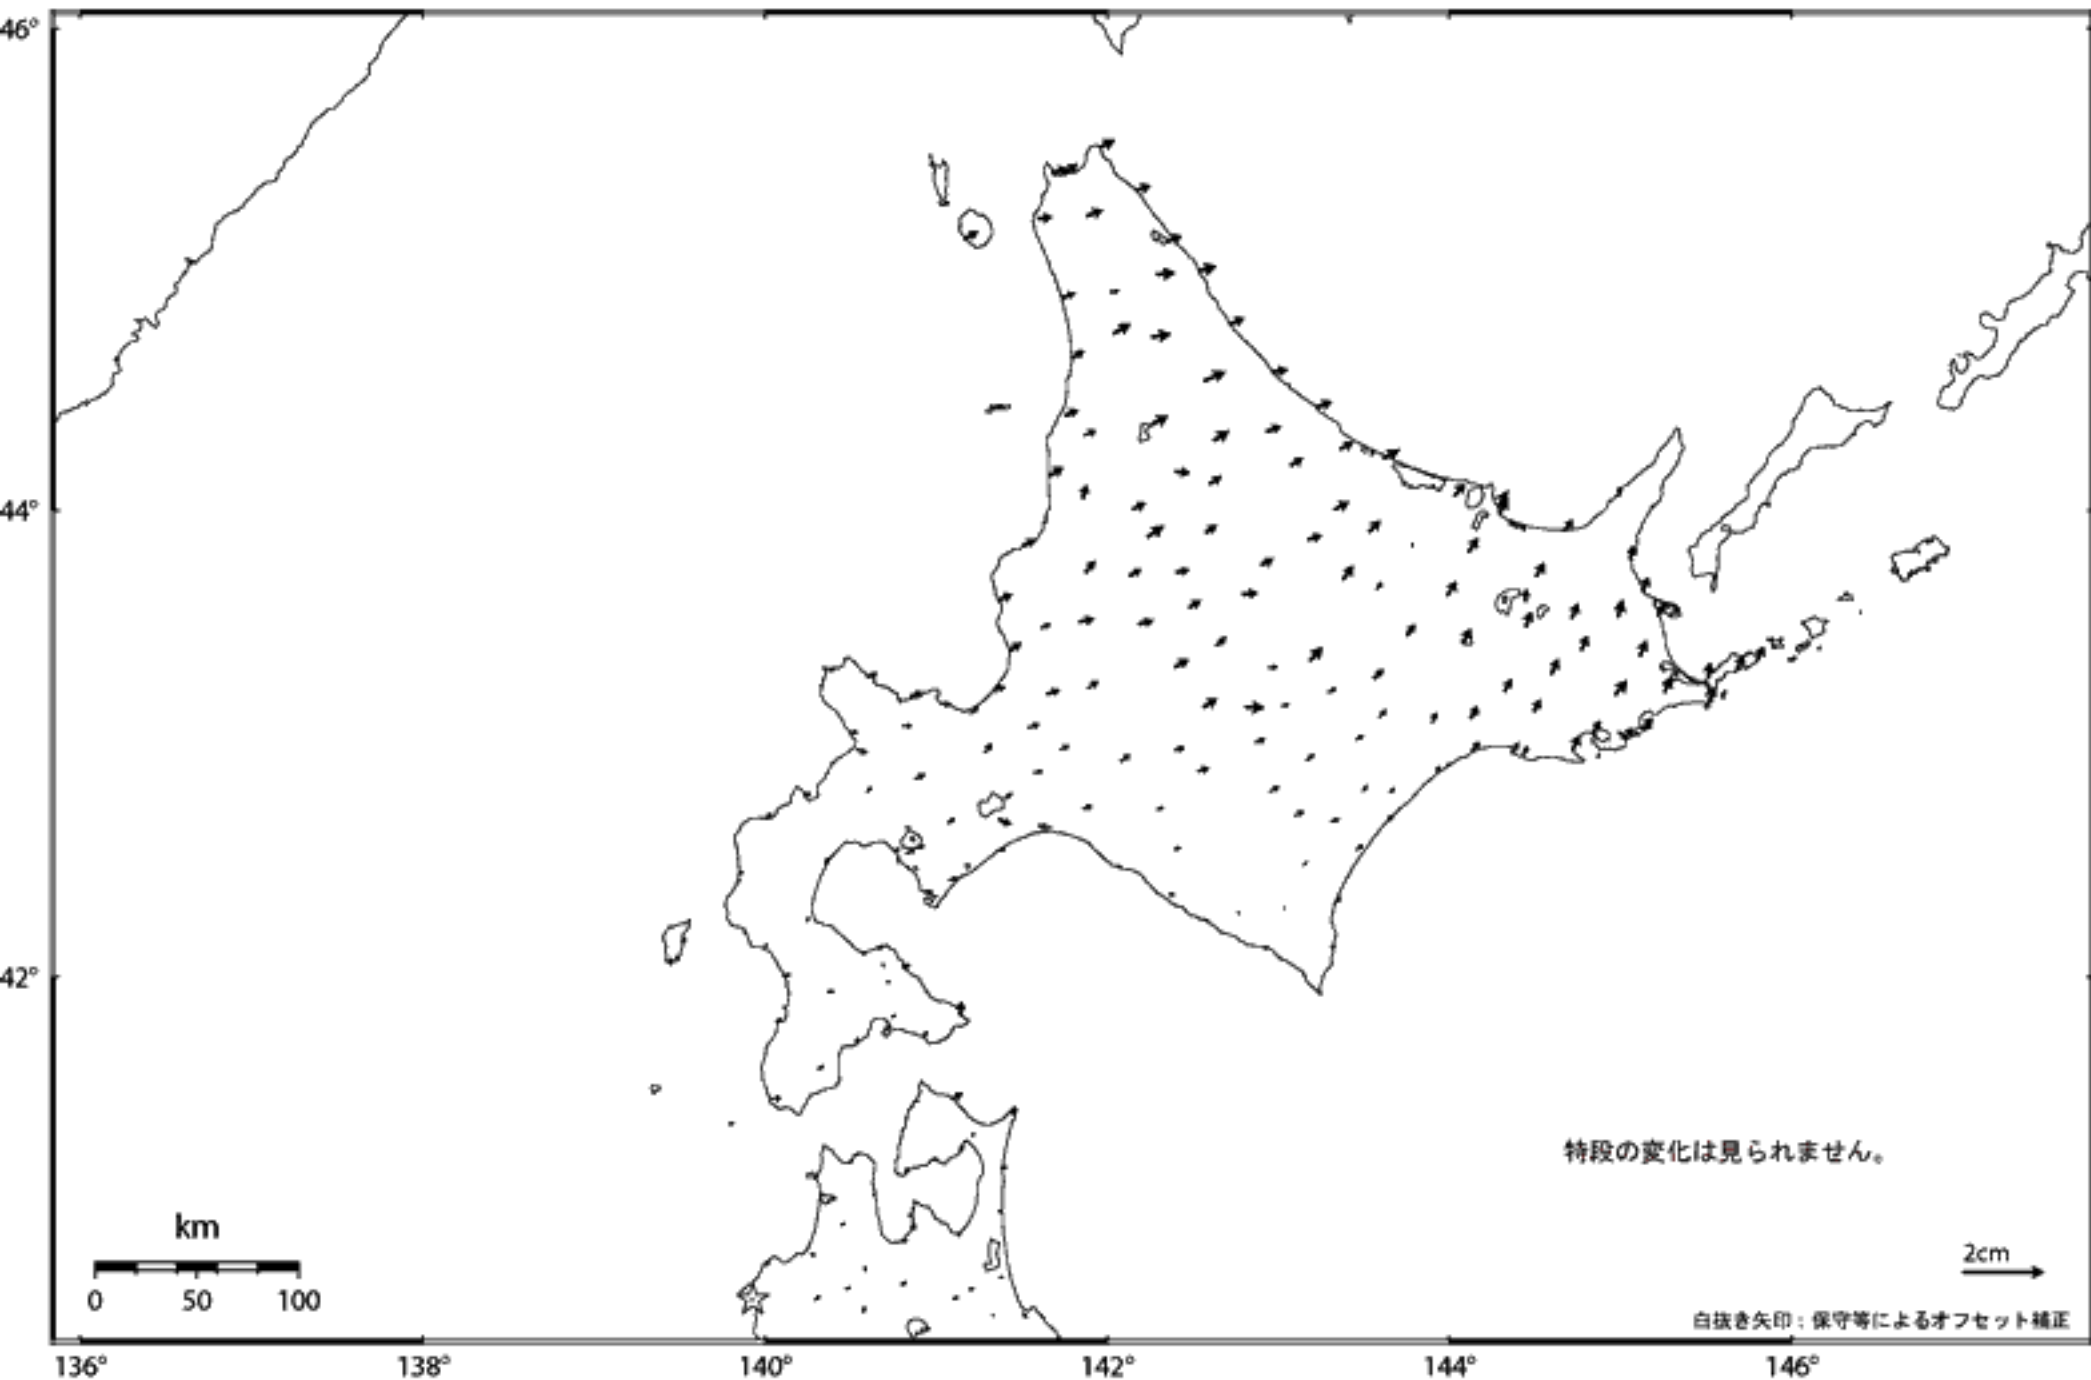

北海道地方の地殻変動(水平) - 1ヶ月 -

基準期間：2007/06/05 - 2007/06/14 [F2：最終解]

比較期間：2007/07/05 - 2007/07/14 [F2：最終解]

☆ 固定局：岩崎 (950154)