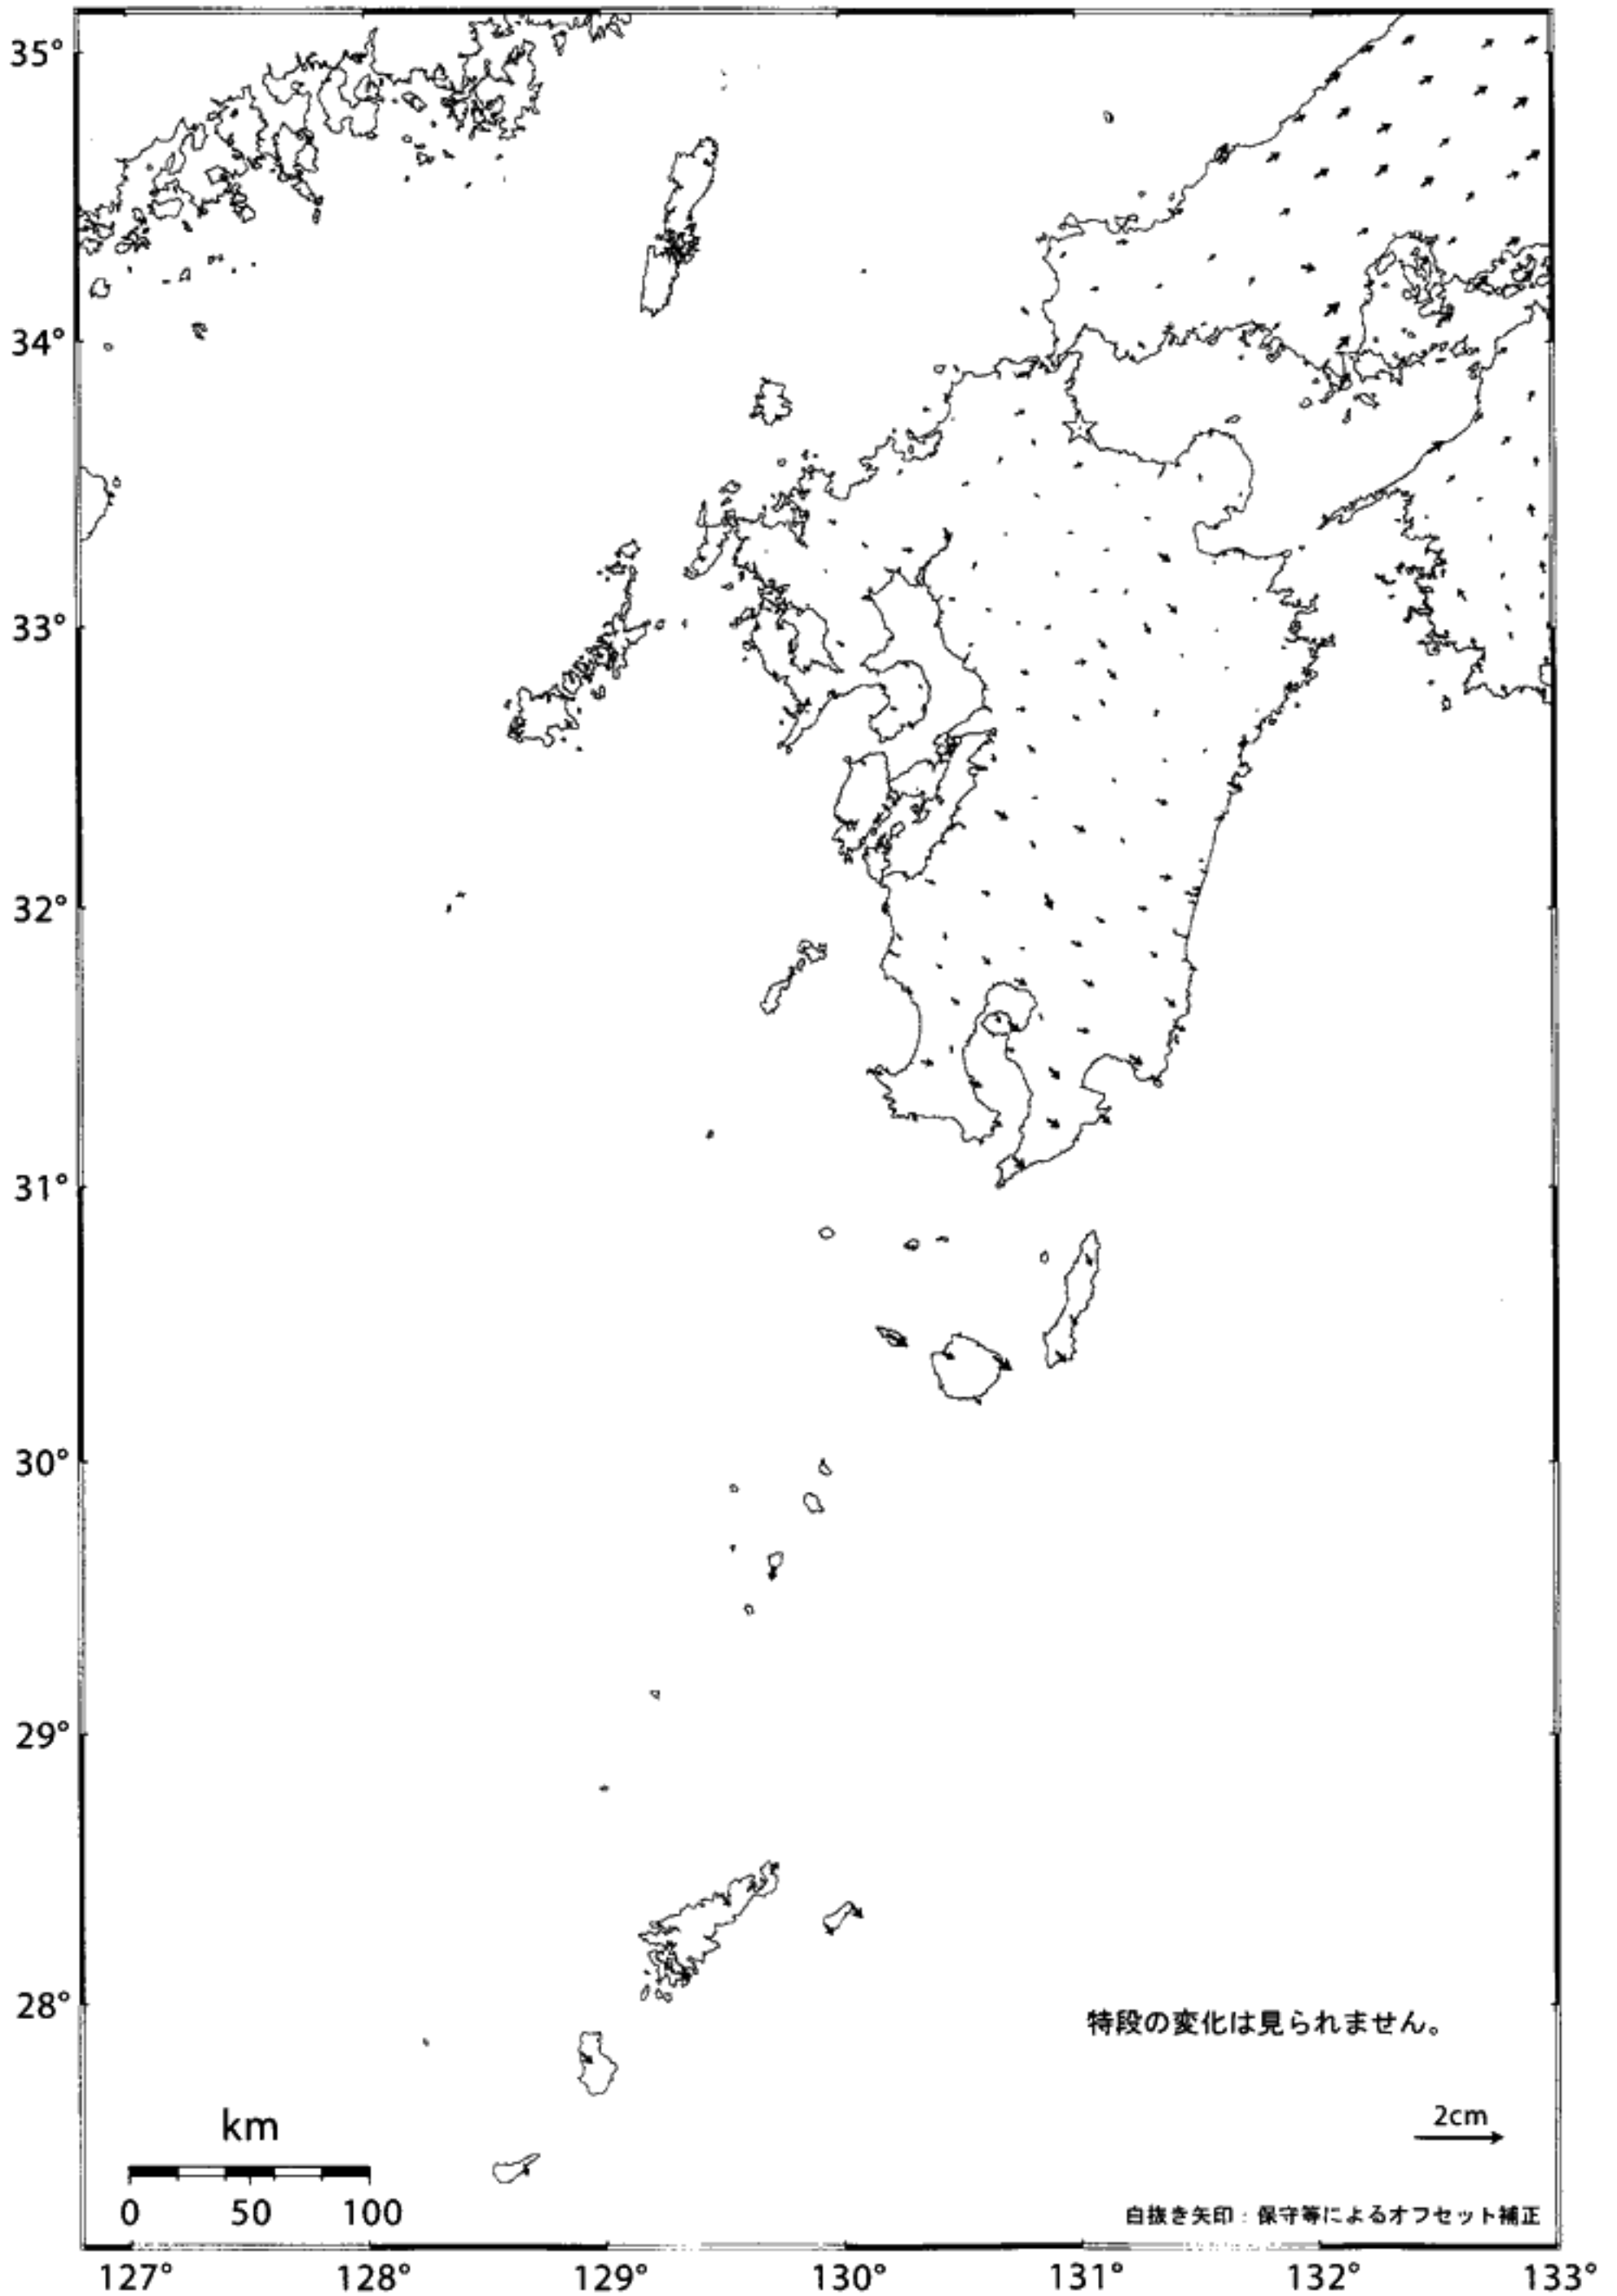

九州地方の地殻変動（水平）

— 1ヶ月 —

基準期間：2007/05/07 -- 2007/05/16 [F 2：最終解]

比較期間：2007/06/07 -- 2007/06/16 [F 2：最終解]

☆ 固定局：行橋 (960686)