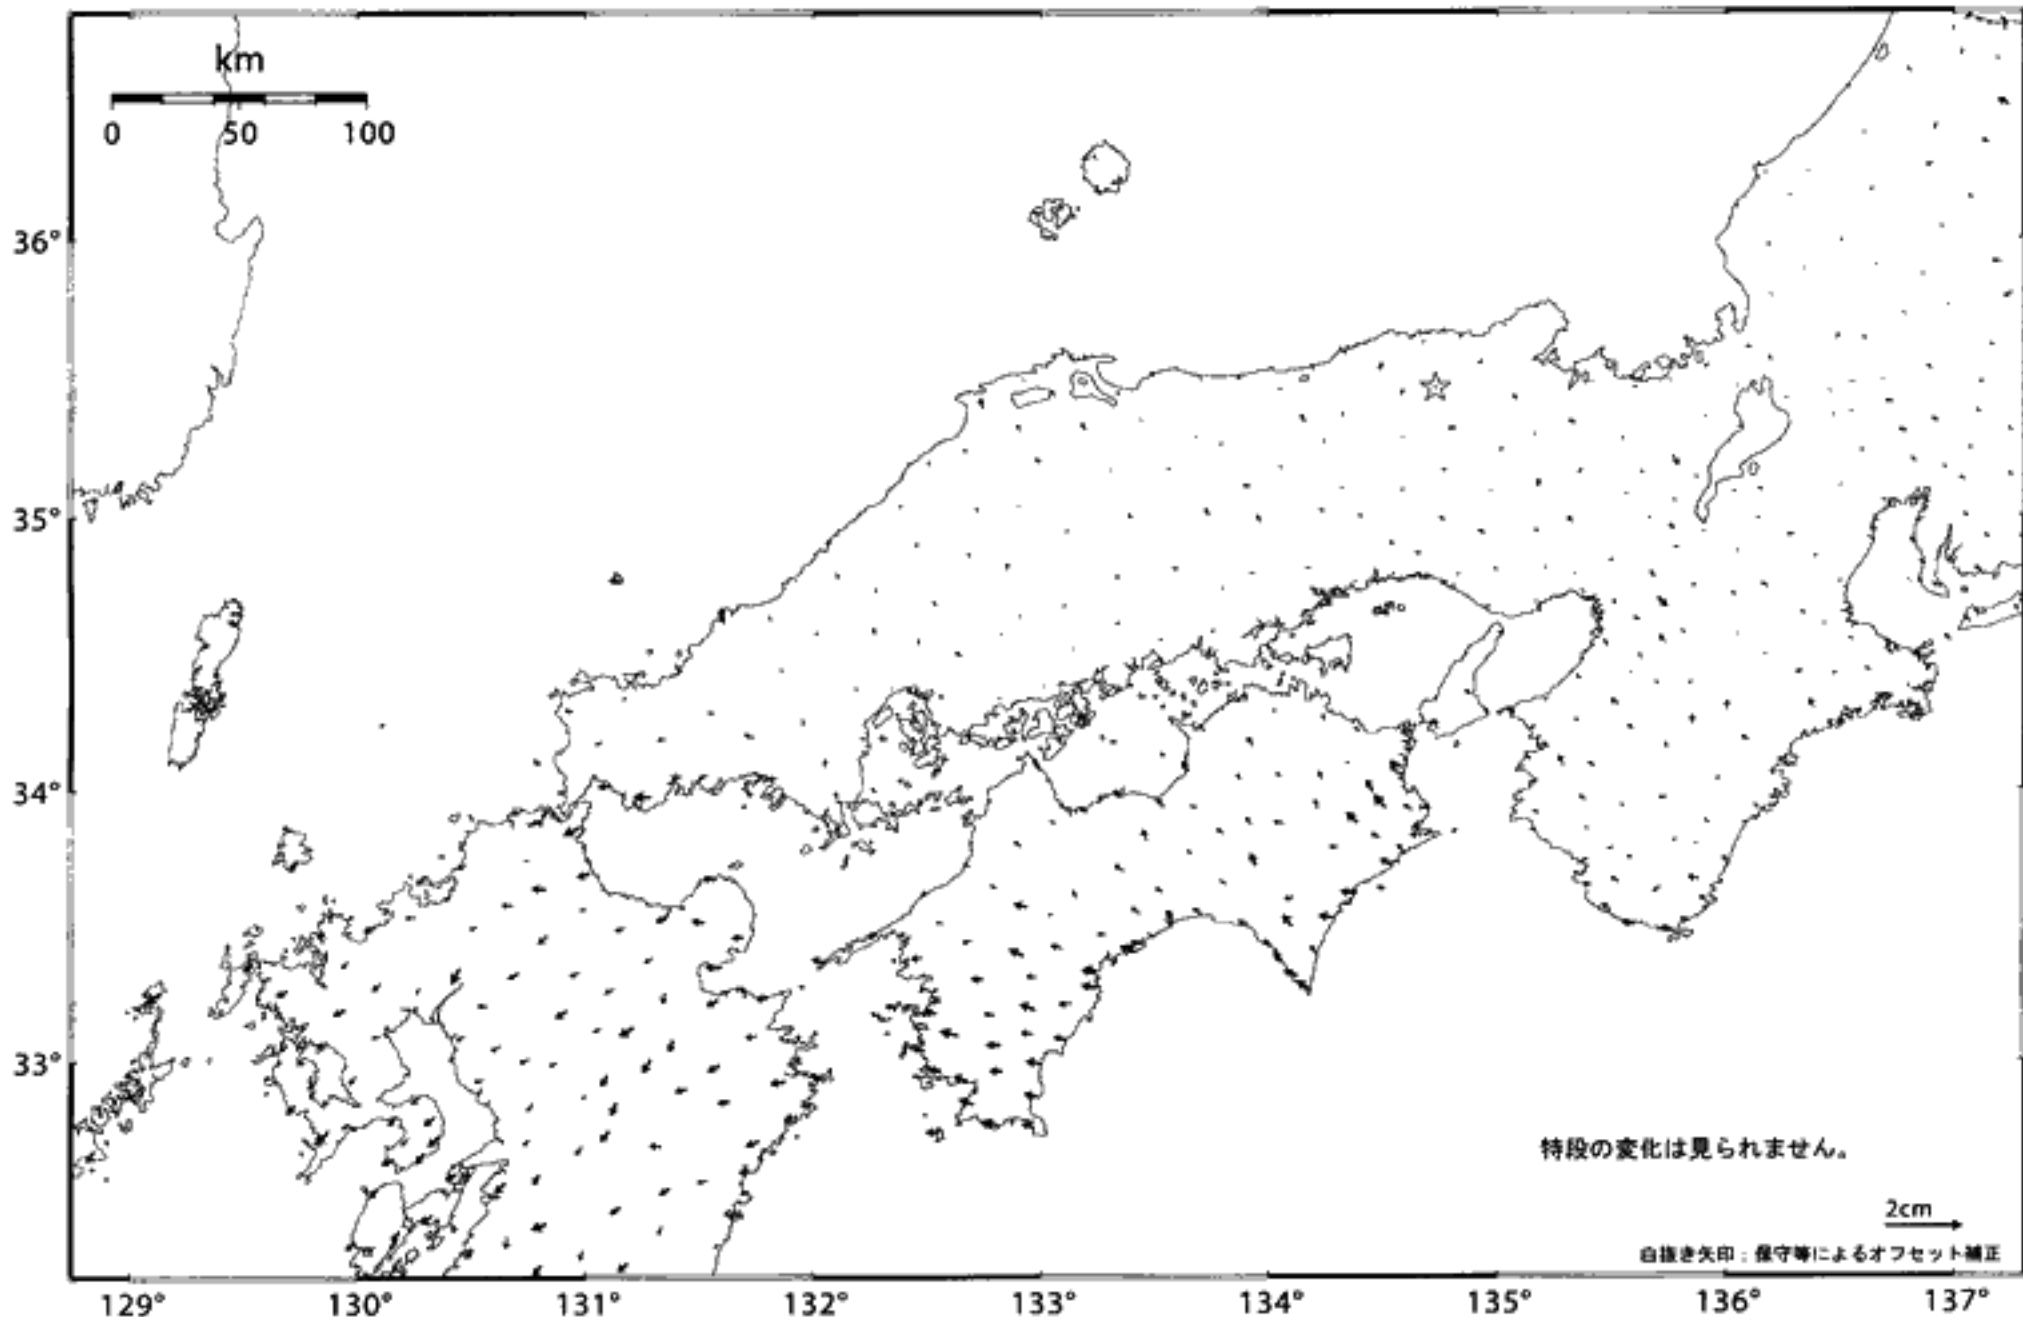

近畿・中国・四国地方の地殻変動（水平）－1ヶ月－

別紙 5

基準期間：2007/05/07 - 2007/05/16 [F2：最終解]

比較期間：2007/06/07 - 2007/06/16 [F2：最終解]

☆ 固定局：兵庫日高（960646）