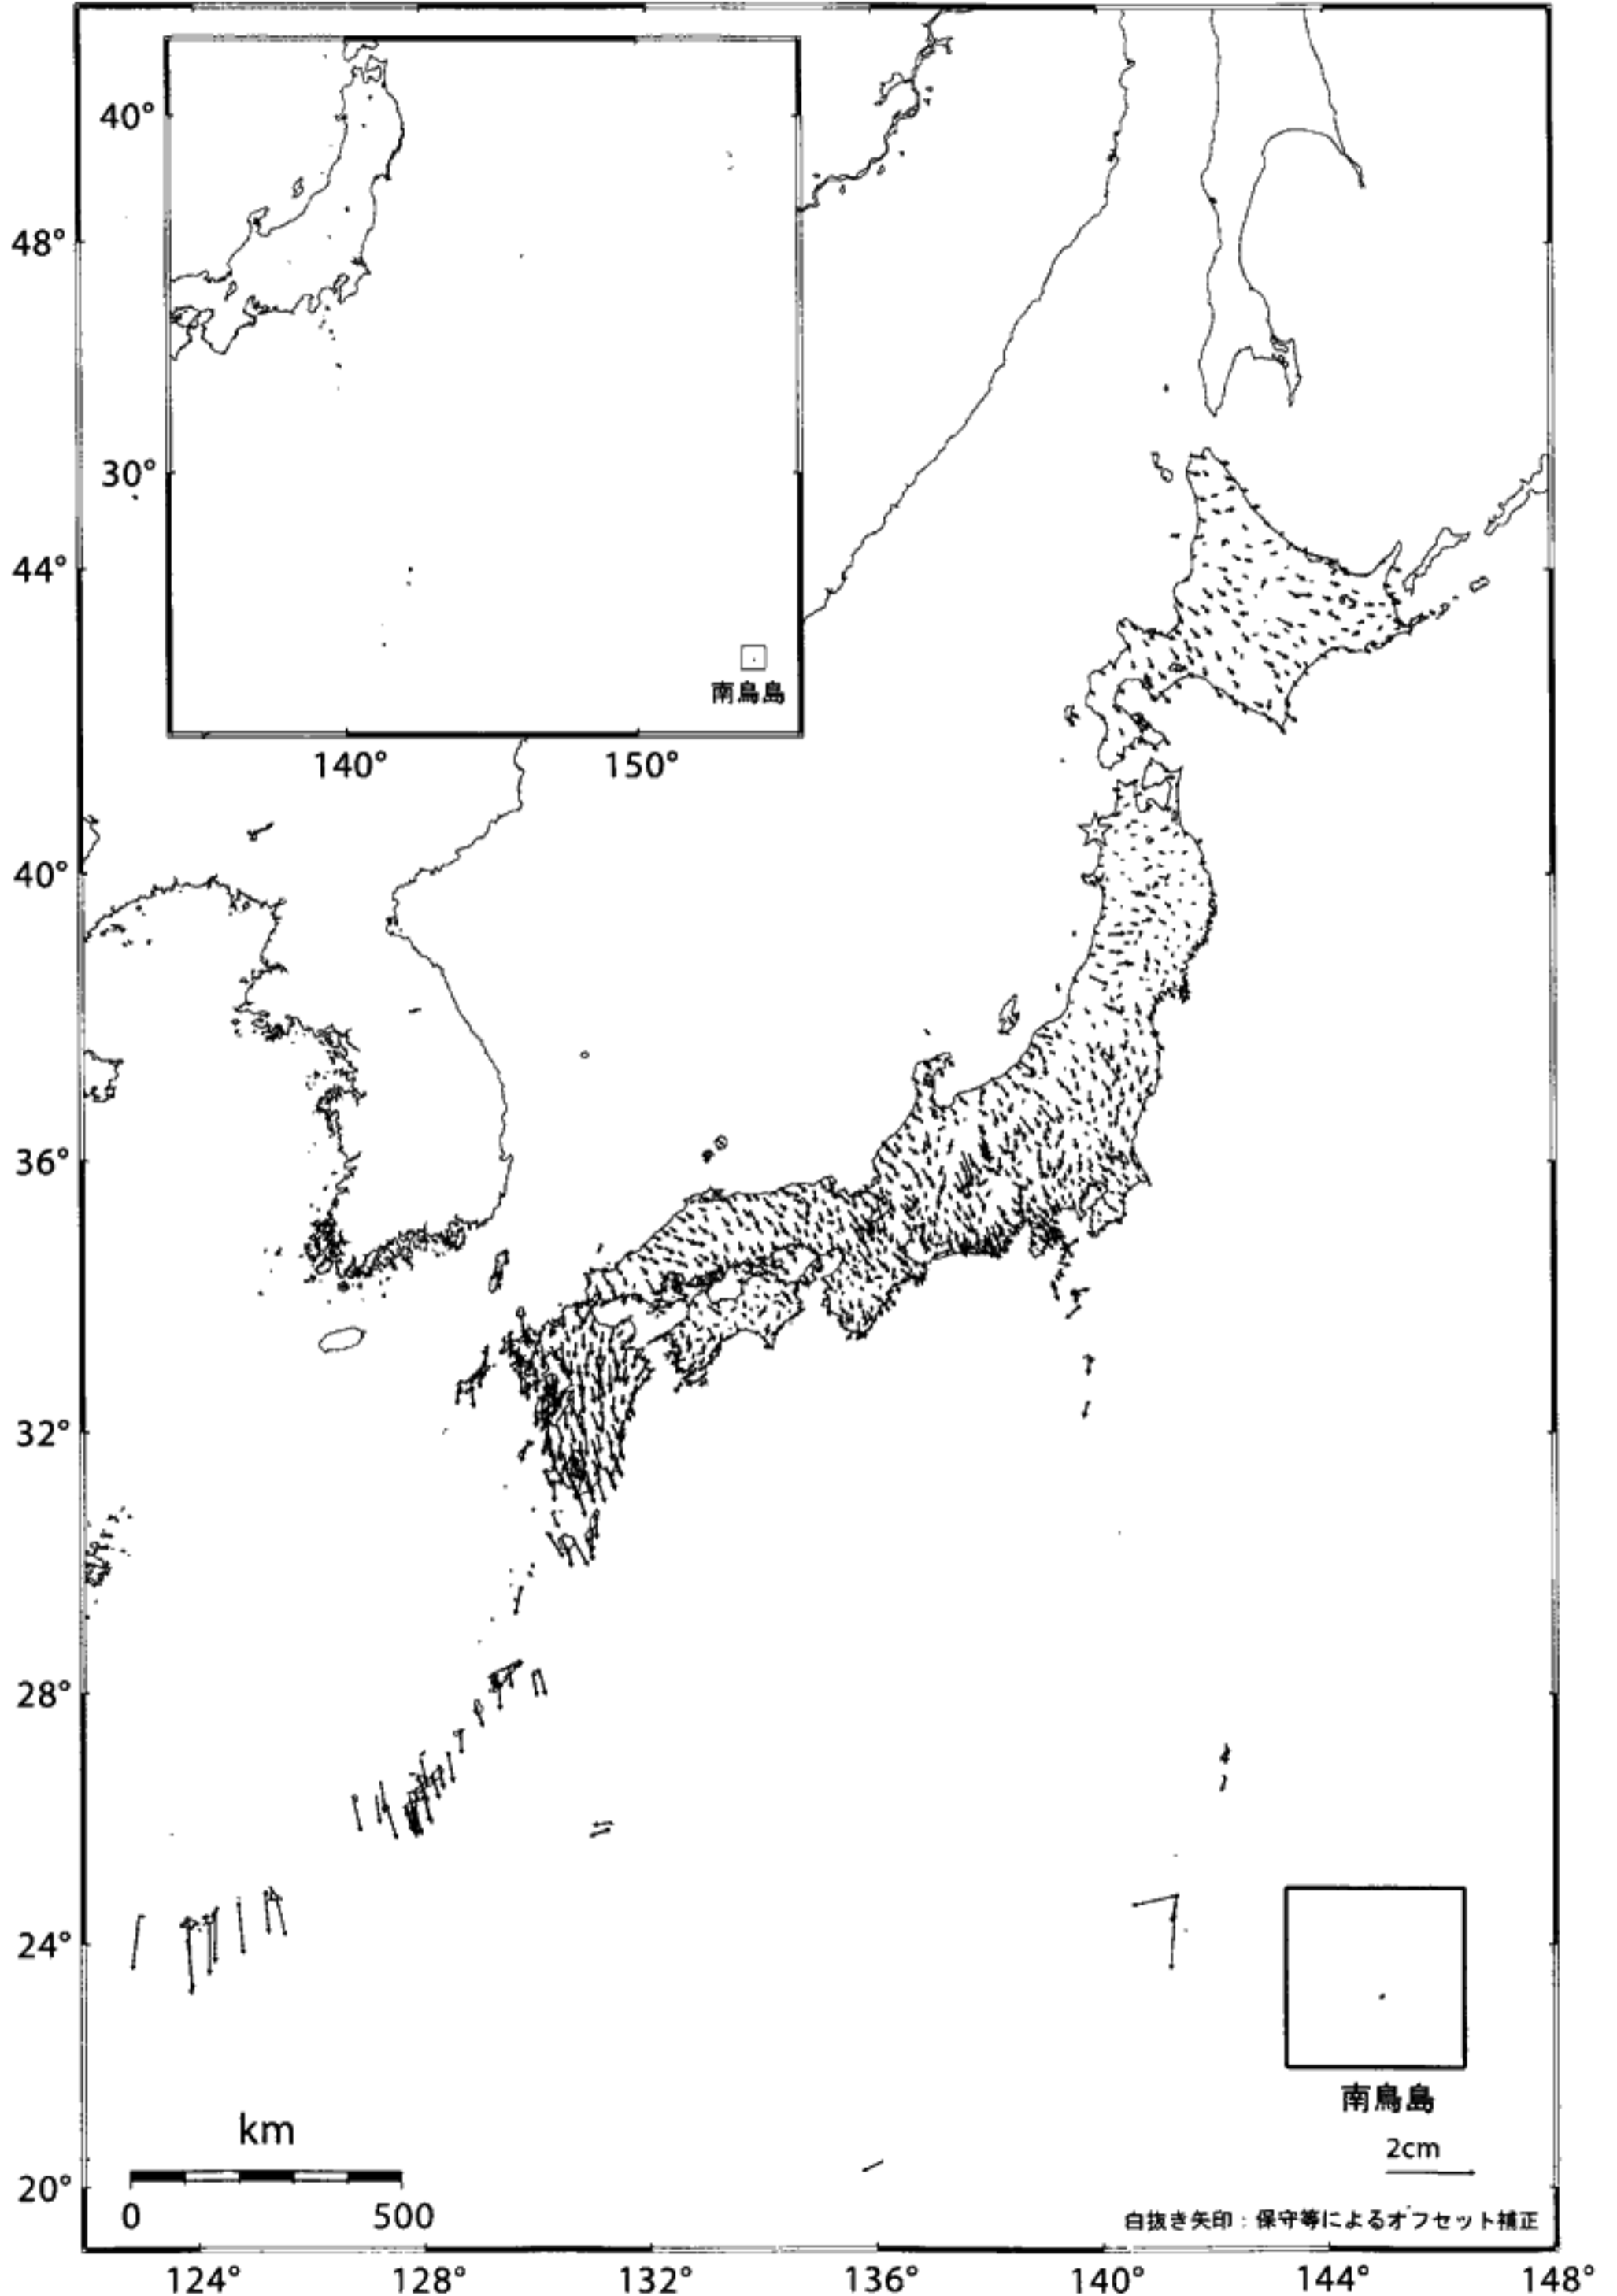

全国の地殻変動 (水平) — 1ヶ月 —

基準期間 : 2007/05/07 -- 2007/05/16 [F 2 : 最終解]

比較期間 : 2007/06/07 -- 2007/06/16 [F 2 : 最終解]

☆ 固定局 : 岩崎 (950154)

特段の変化は見られません。