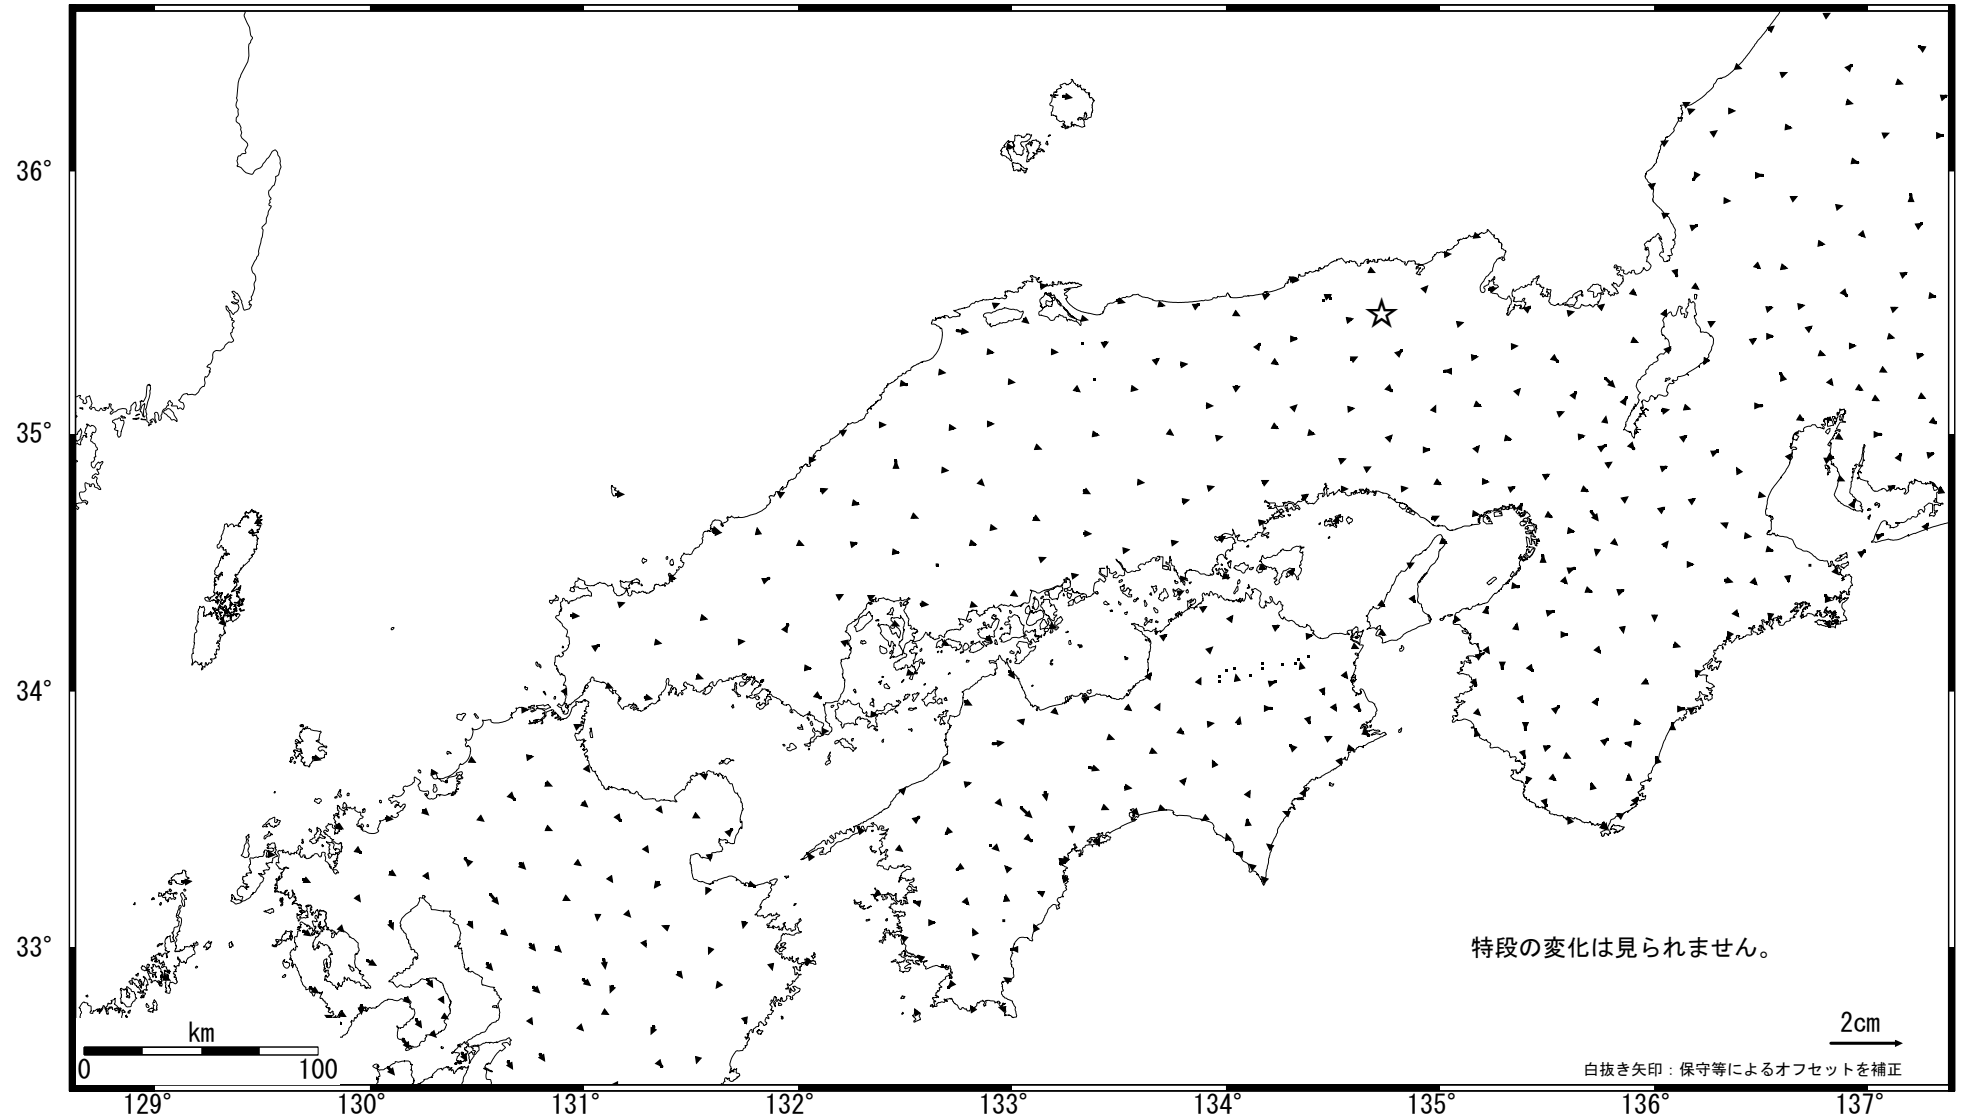

近畿・中国・四国地方の地殻変動 (水平) -1ヶ月-

基準期間: 2007/04/10-2007/04/19 [F2: 最終解]

比較期間: 2007/05/10-2007/05/19 [F2: 最終解]

☆固定局 : 兵庫日高(960646)

国土地理院