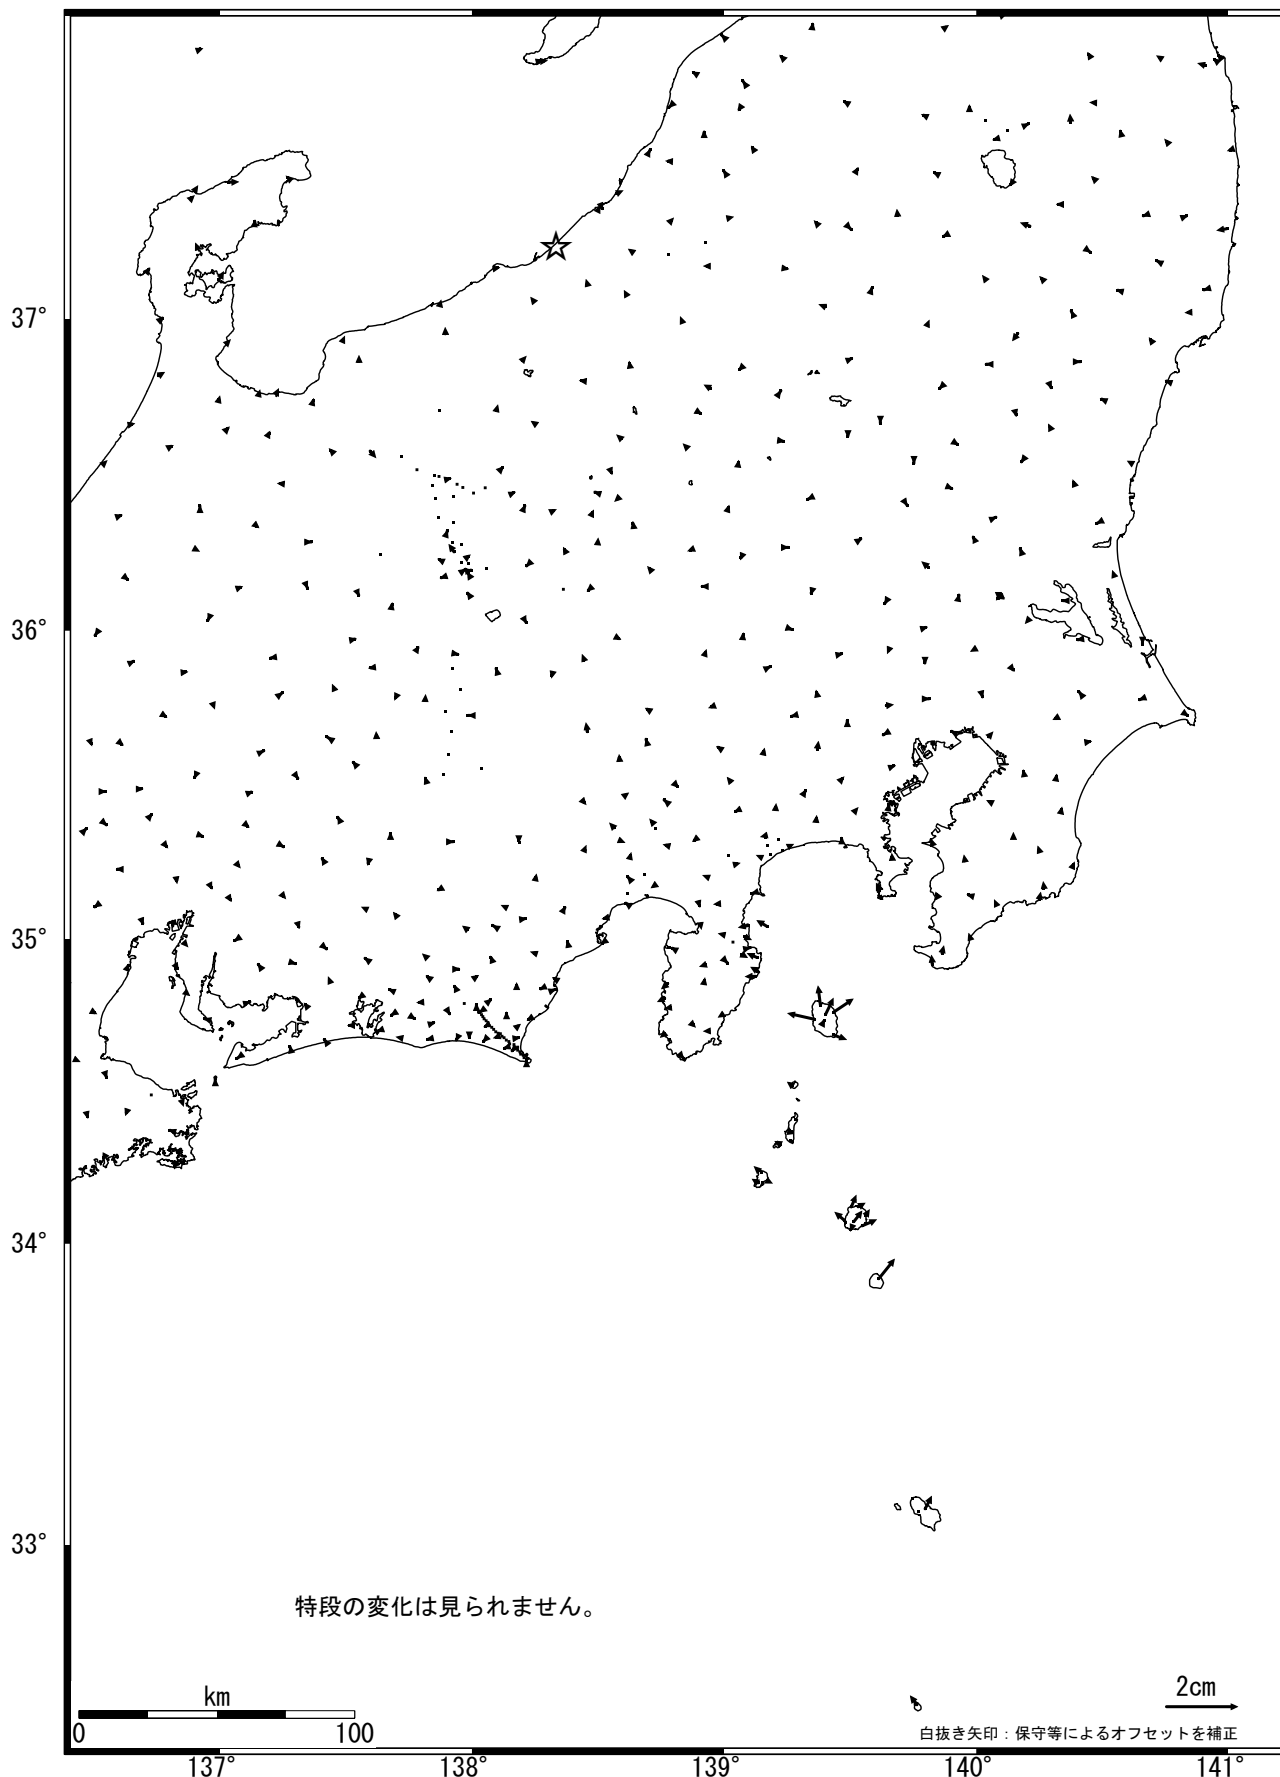

関東・中部地方の地殻変動 (水平) -1ヶ月-

基準期間: 2007/04/10-2007/04/19 [F2: 最終解]

比較期間: 2007/05/10-2007/05/19 [F2: 最終解]

☆固定局 : 大湫(950241)

国土地理院