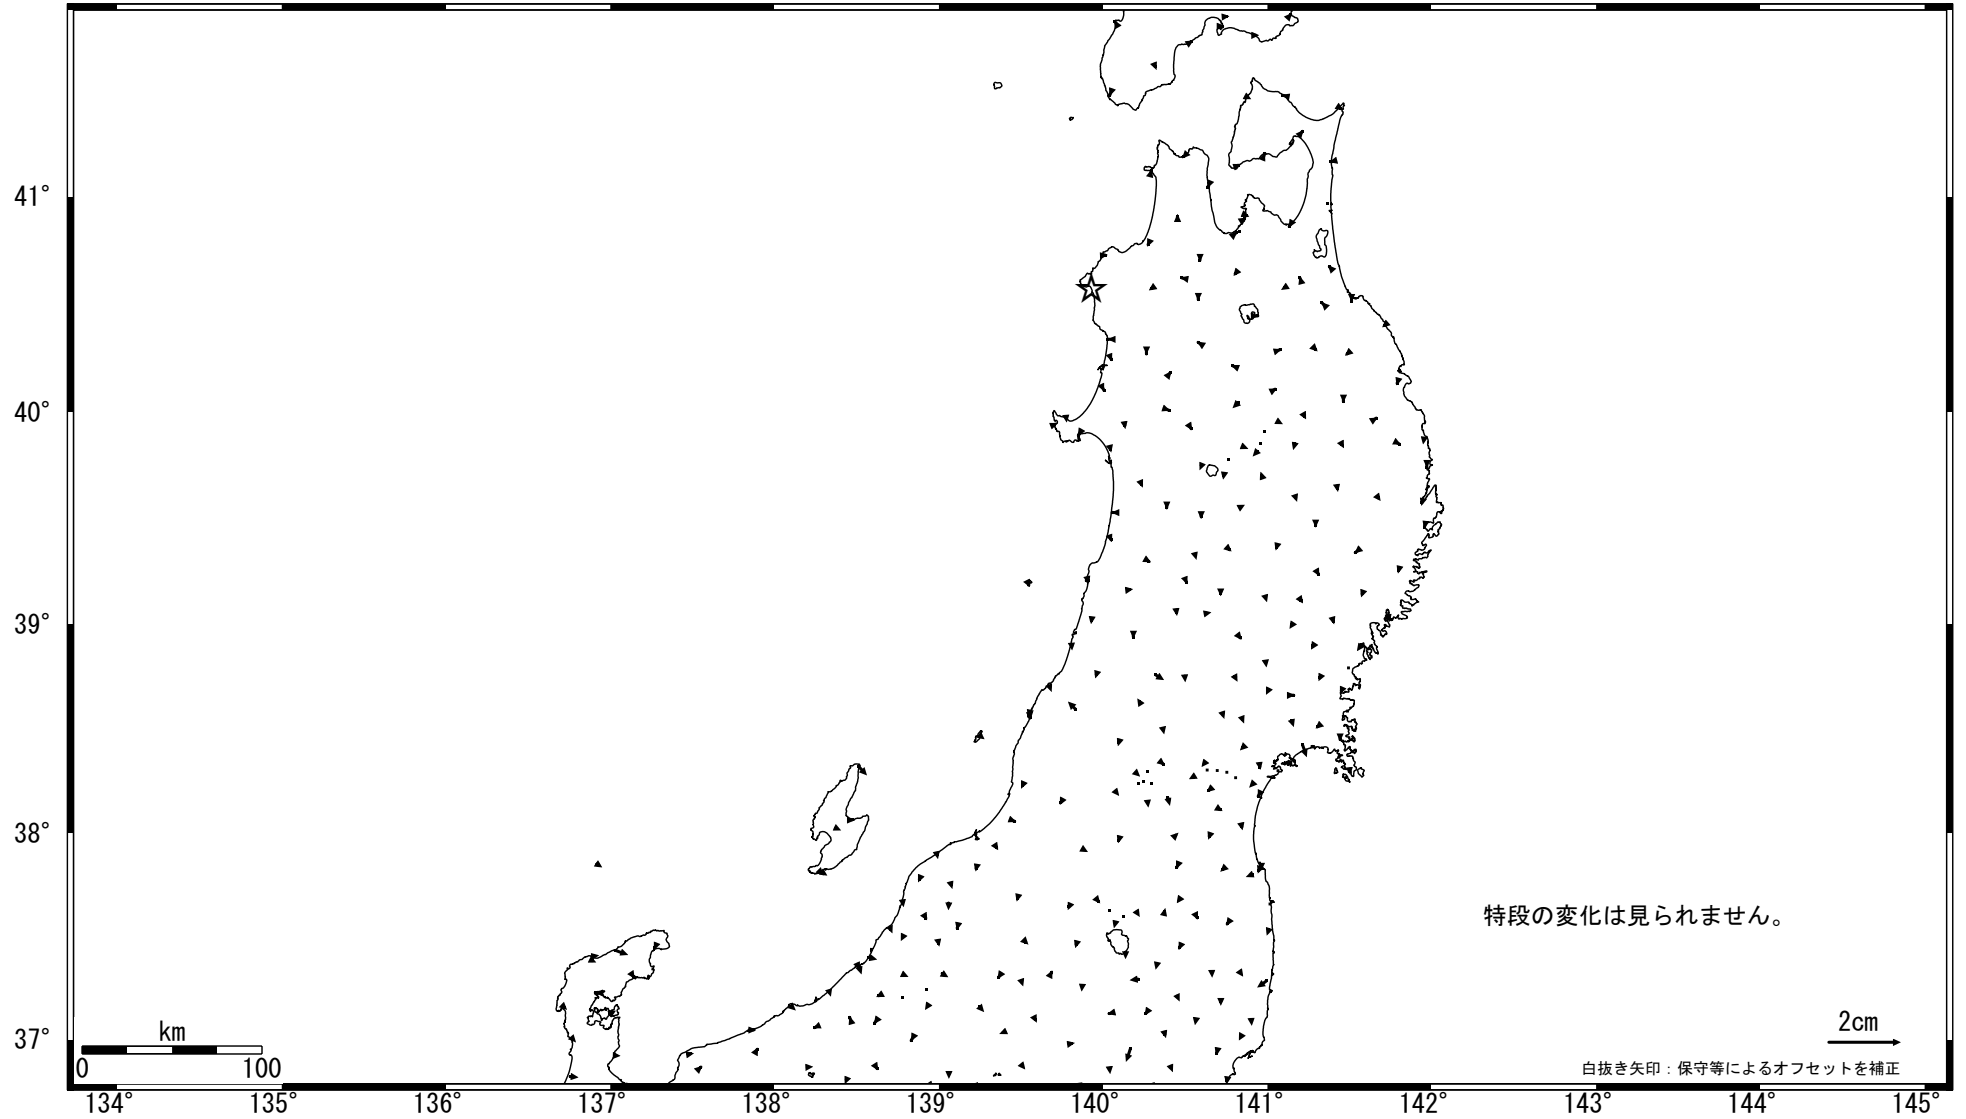

東北地方の地殻変動 (水平) -1ヶ月-

基準期間: 2007/04/10-2007/04/19 [F2: 最終解]

比較期間: 2007/05/10-2007/05/19 [F2: 最終解]

☆固定局 : 岩崎 (950154)

国土地理院