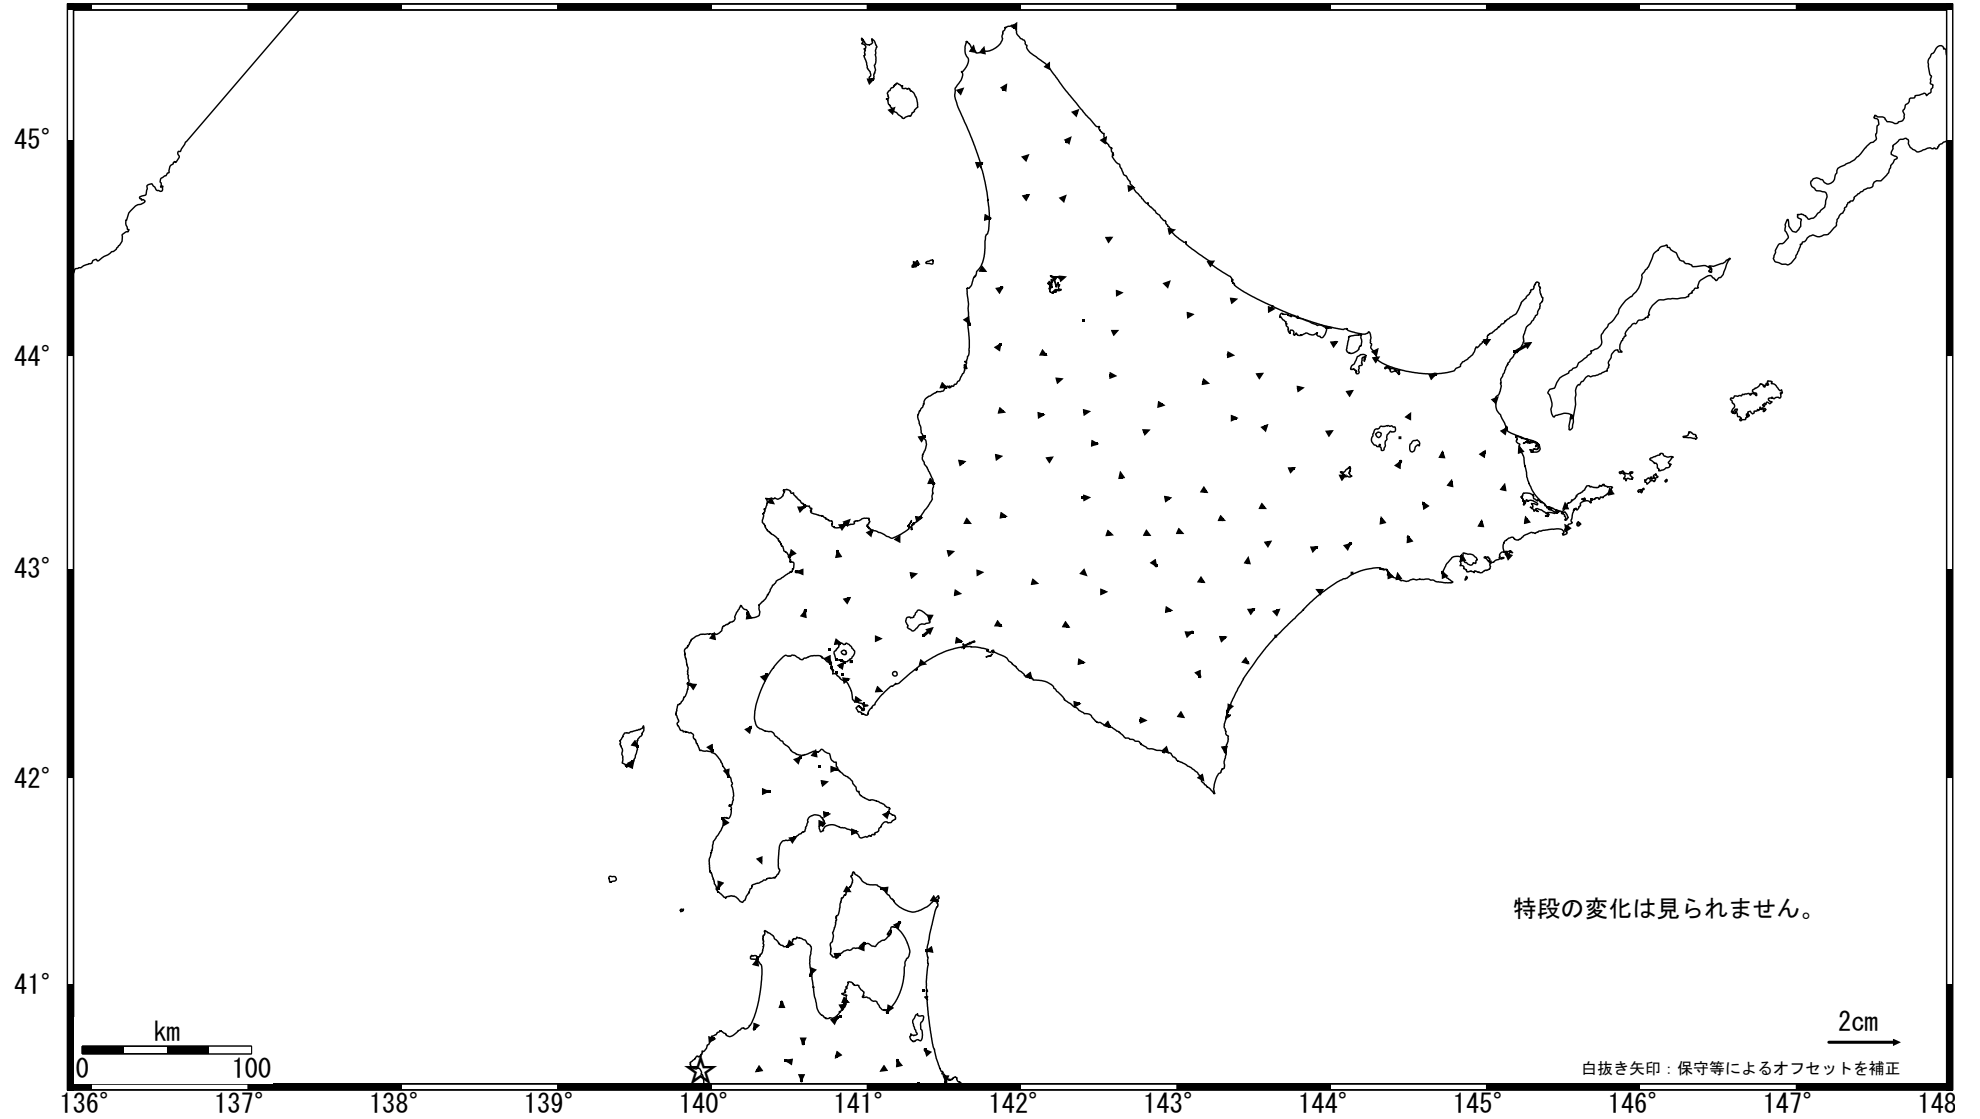

北海道地方の地殻変動（水平） -1ヶ月-

基準期間：2007/04/10-2007/04/19[F2:最終解]

比較期間：2007/05/10-2007/05/19[F2:最終解]

☆固定局：岩崎(950154)

国土地理院