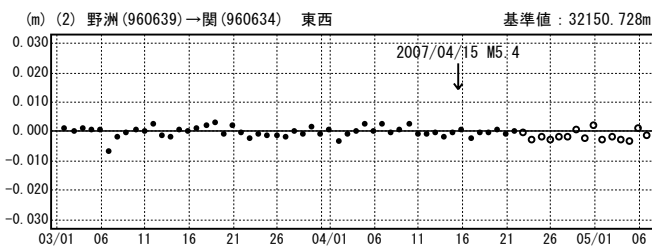

2007/4/15 三重県中部の地震に伴う地殻変動

4月15日発生した三重県中部の地震(マグニチュード5.4)では、地震に伴う地殻変動と見られるような顕著な変化は検出されませんでした。

水平変動ベクトル図

基準期間:2007/04/08-2007/04/14[F2:最終解]
比較期間:2007/04/16-2007/04/21[F2:最終解]

☆固定局:野洲(960639)

国土地理院

成分変化グラフ

期間:2007/03/01~2007/05/06 JST

期間:2007/03/01~2007/05/06 JST

● ---[F2:最終解] ○ ---[R2:速報解]

国土地理院