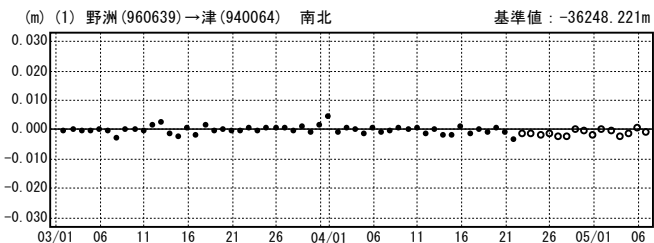

2007/4/15 三重県中部の地震に伴う地殻変動

4月15日発生した三重県中部の地震(マグニチュード5.4)では、地震に伴う地殻変動と見られるような顕著な変化は検出されませんでした。

水平変動ベクトル図

基準期間:2007/04/08-2007/04/14[F2:最終解]
比較期間:2007/04/16-2007/04/21[F2:最終解]

☆固定局:野洲(960639)

国土地理院

成分変化グラフ

期間:2007/03/01~2007/05/06 JST

期間:2007/03/01~2007/05/06 JST

● ---[F2:最終解] ○ ---[R2:速報解]

国土地理院