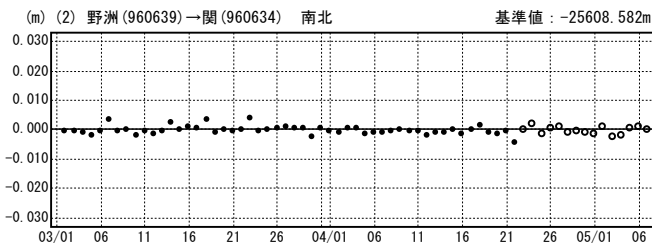

2007/4/15 三重県中部の地震に伴う地殻変動

4月15日発生した三重県中部の地震(マグニチュード5.4)では、地震に伴う地殻変動と見られるような顕著な変化は検出されませんでした。

水平変動ベクトル図

基準期間:2007/04/08-2007/04/14[F2:最終解]
比較期間:2007/04/16-2007/04/21[F2:最終解]

☆固定局:野洲(960639)

国土地理院

成分変化グラフ

期間:2007/03/01~2007/05/06 JST

期間:2007/03/01~2007/05/06 JST

● ---[F2:最終解] ○ ---[R2:速報解]

国土地理院