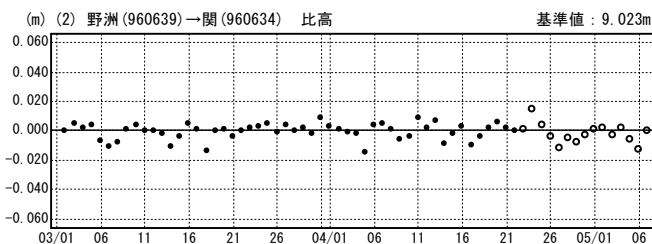

2007/4/15 三重県中部の地震に伴う地殻変動

4月15日発生した三重県中部の地震(マグニチュード5.4)では、地震に伴う地殻変動と見られるような顕著な変化は検出されませんでした。

水平変動ベクトル図

基準期間:2007/04/08-2007/04/14[F2:最終解]
比較期間:2007/04/16-2007/04/21[F2:最終解]

☆固定局:野洲(960639)

国土地理院

成分変化グラフ

期間:2007/03/01~2007/05/06 JST

期間:2007/03/01~2007/05/06 JST

● ---[F2:最終解] ○ ---[R2:速報解]

国土地理院