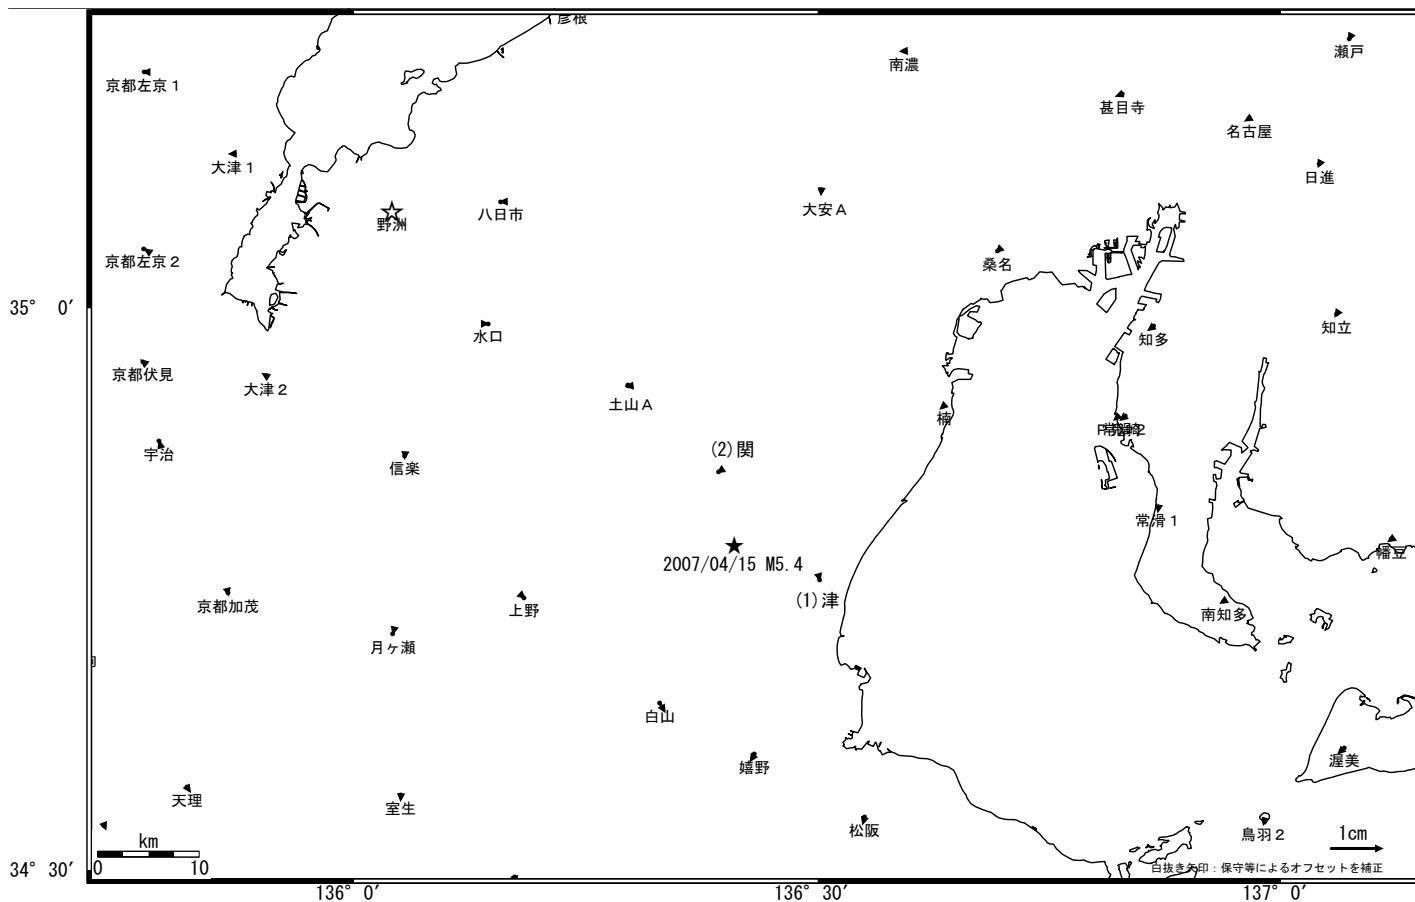

2007/4/15 三重県中部の地震に伴う地殻変動

4月15日発生した三重県中部の地震(マグニチュード5.4)では、地震に伴う地殻変動と見られるような顕著な変化は検出されませんでした。

水平変動ベクトル図

基準期間:2007/04/08-2007/04/14[F2:最終解]
比較期間:2007/04/16-2007/04/21[F2:最終解]

☆固定局:野洲(960639)

国土地理院

成分変化グラフ

期間:2007/03/01~2007/05/06 JST

期間:2007/03/01~2007/05/06 JST

● ---[F2:最終解] ○ ---[R2:速報解]

国土地理院