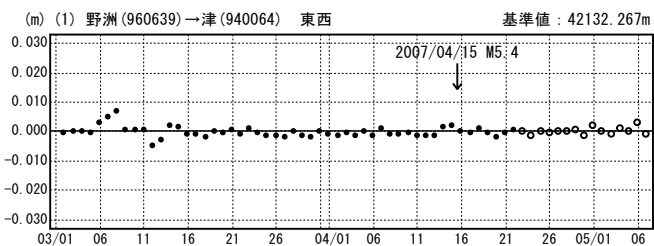

2007/4/15 三重県中部の地震に伴う地殻変動

4月15日発生した三重県中部の地震(マグニチュード5.4)では、地震に伴う地殻変動と見られるような顕著な変化は検出されませんでした。

水平変動ベクトル図

基準期間:2007/04/08-2007/04/14[F2:最終解]
比較期間:2007/04/16-2007/04/21[F2:最終解]

☆固定局:野洲(960639)

国土地理院

成分変化グラフ

期間:2007/03/01~2007/05/06 JST

期間:2007/03/01~2007/05/06 JST

● ---[F2:最終解] ○ ---[R2:速報解]

国土地理院