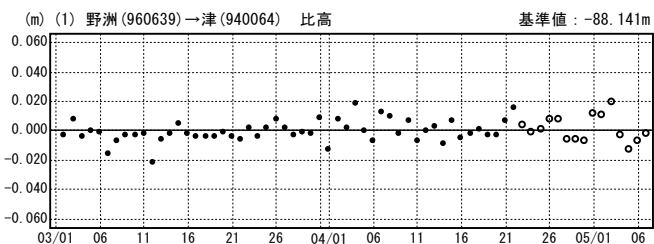

2007/4/15 三重県中部の地震に伴う地殻変動

4月15日発生した三重県中部の地震(マグニチュード5.4)では、地震に伴う地殻変動と見られるような顕著な変化は検出されませんでした。

水平変動ベクトル図

基準期間:2007/04/08-2007/04/14[F2:最終解]
比較期間:2007/04/16-2007/04/21[F2:最終解]

☆固定局:野洲(960639)

国土地理院

成分変化グラフ

期間:2007/03/01~2007/05/06 JST

期間:2007/03/01~2007/05/06 JST

● ---[F2:最終解] ○ ---[R2:速報解]

国土地理院