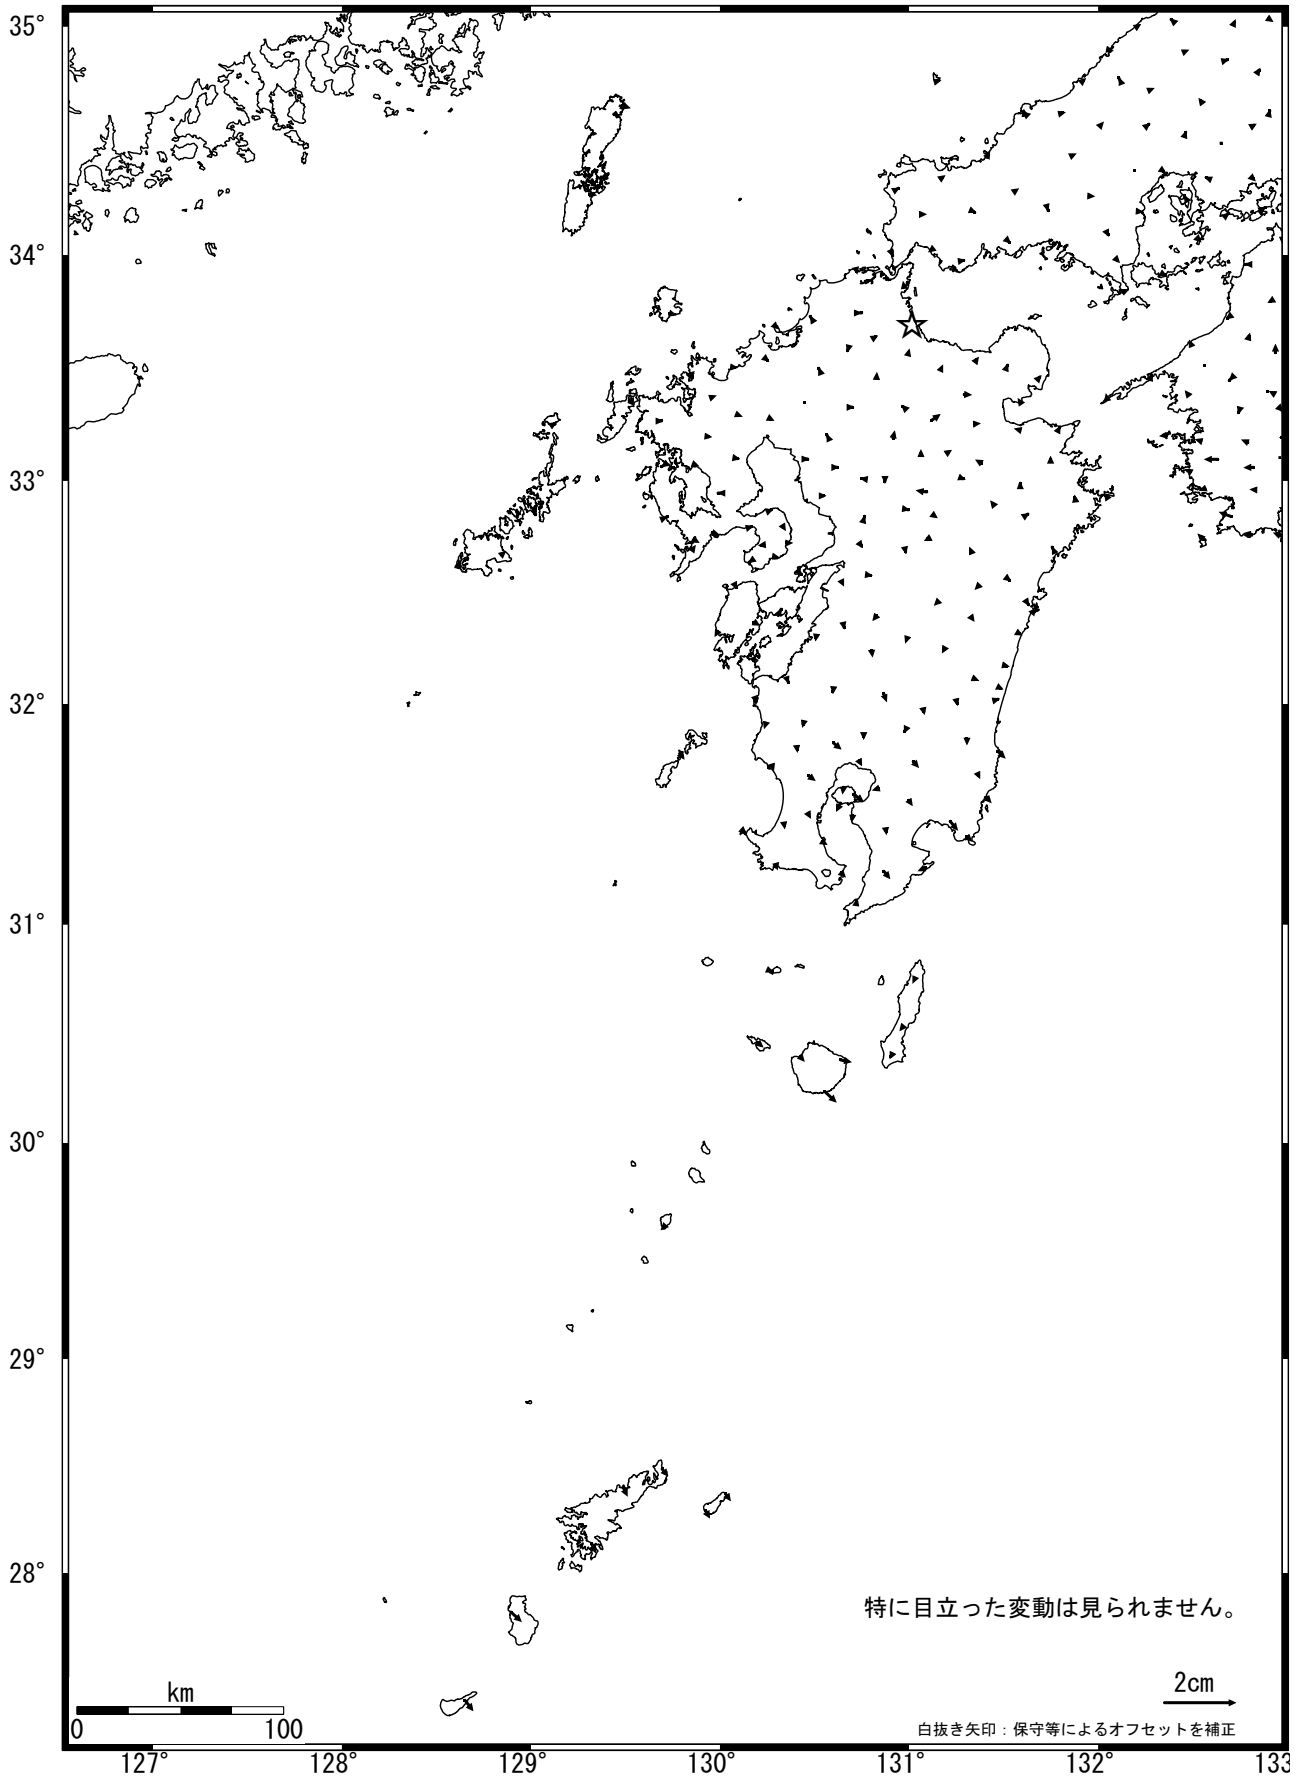

九州地方の地殻変動 (水平) -1ヶ月-

基準期間: 2007/03/05-2007/03/14 [F2: 最終解]

比較期間: 2007/04/05-2007/04/14 [F2: 最終解]

☆固定局: 行橋(960686)

国土地理院