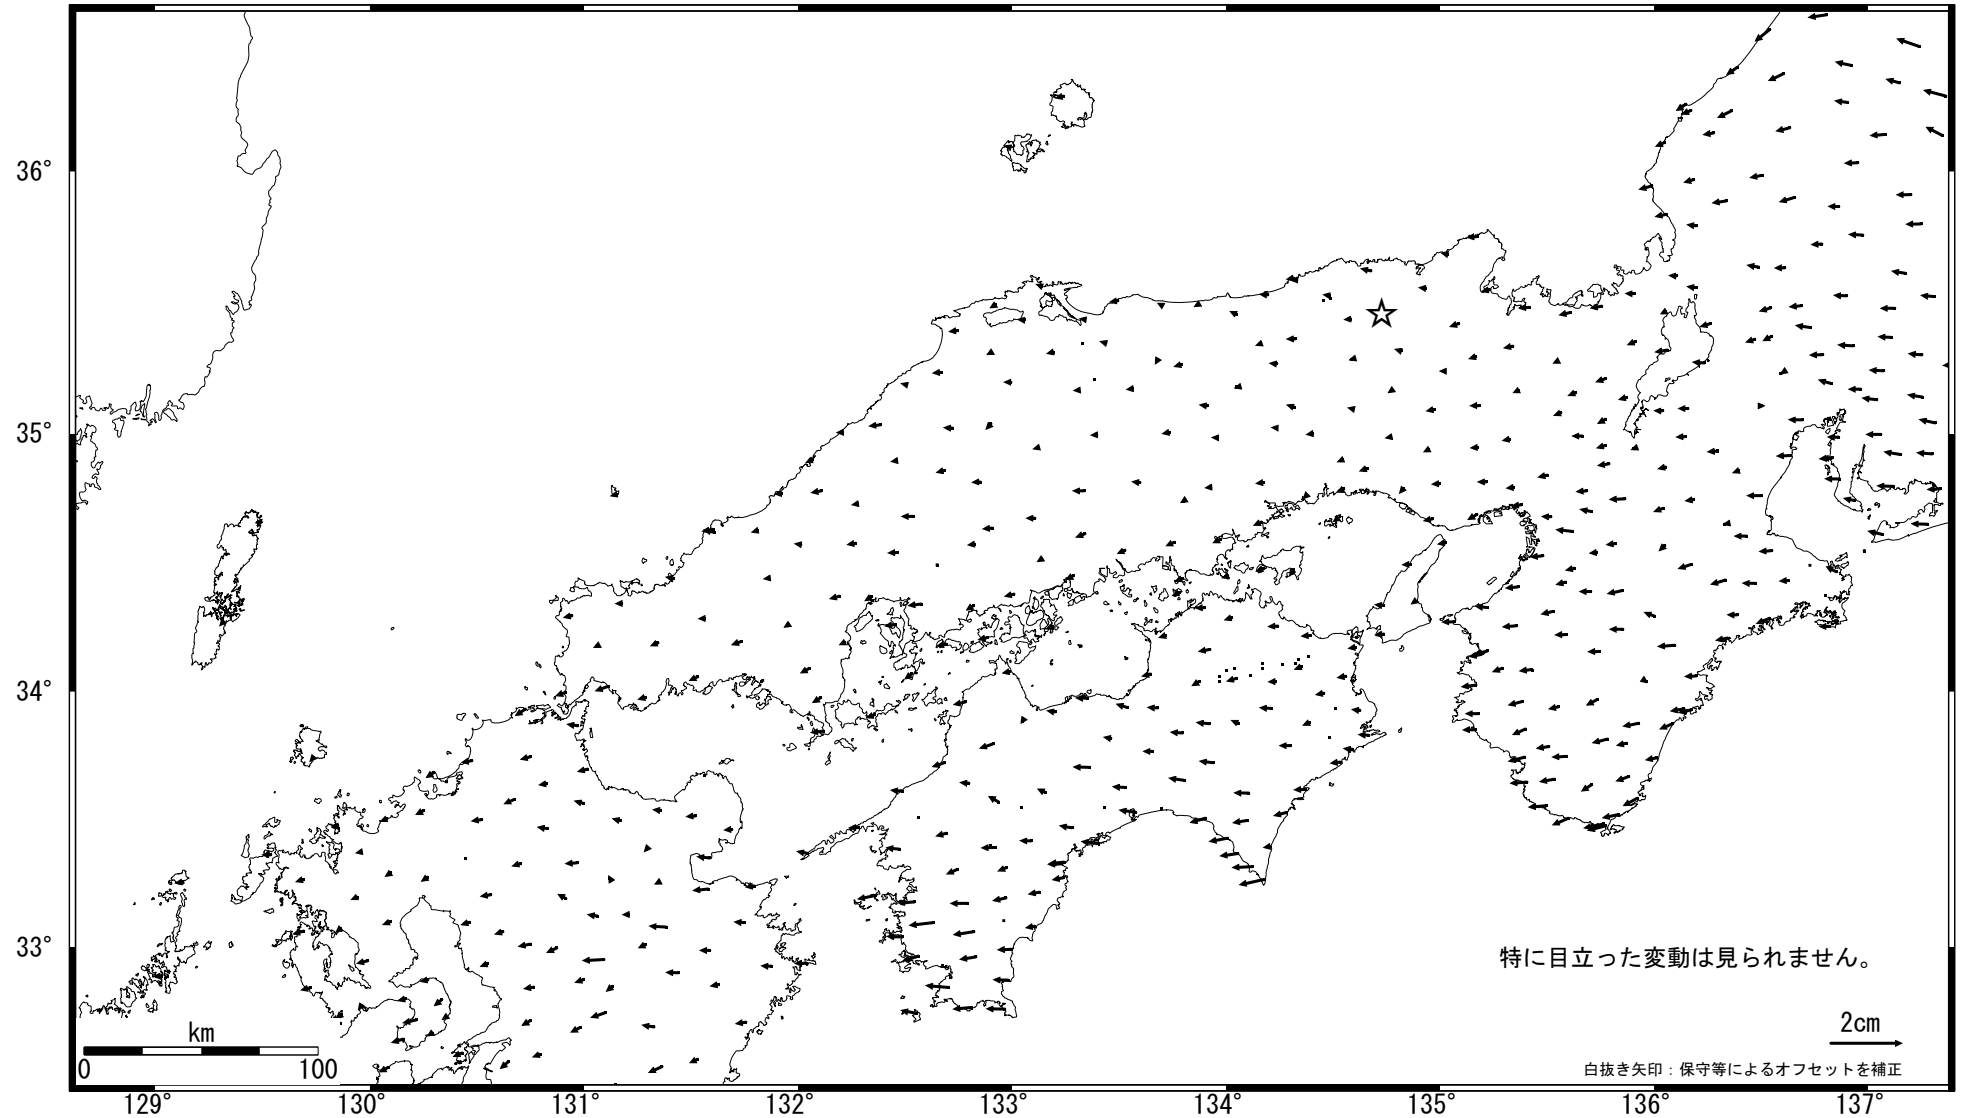

近畿・中国・四国地方の地殻変動 (水平) -1ヶ月-

基準期間: 2007/03/05-2007/03/14 [F2: 最終解]

比較期間: 2007/04/05-2007/04/14 [F2: 最終解]

☆固定局 : 兵庫日高(960646)

国土地理院