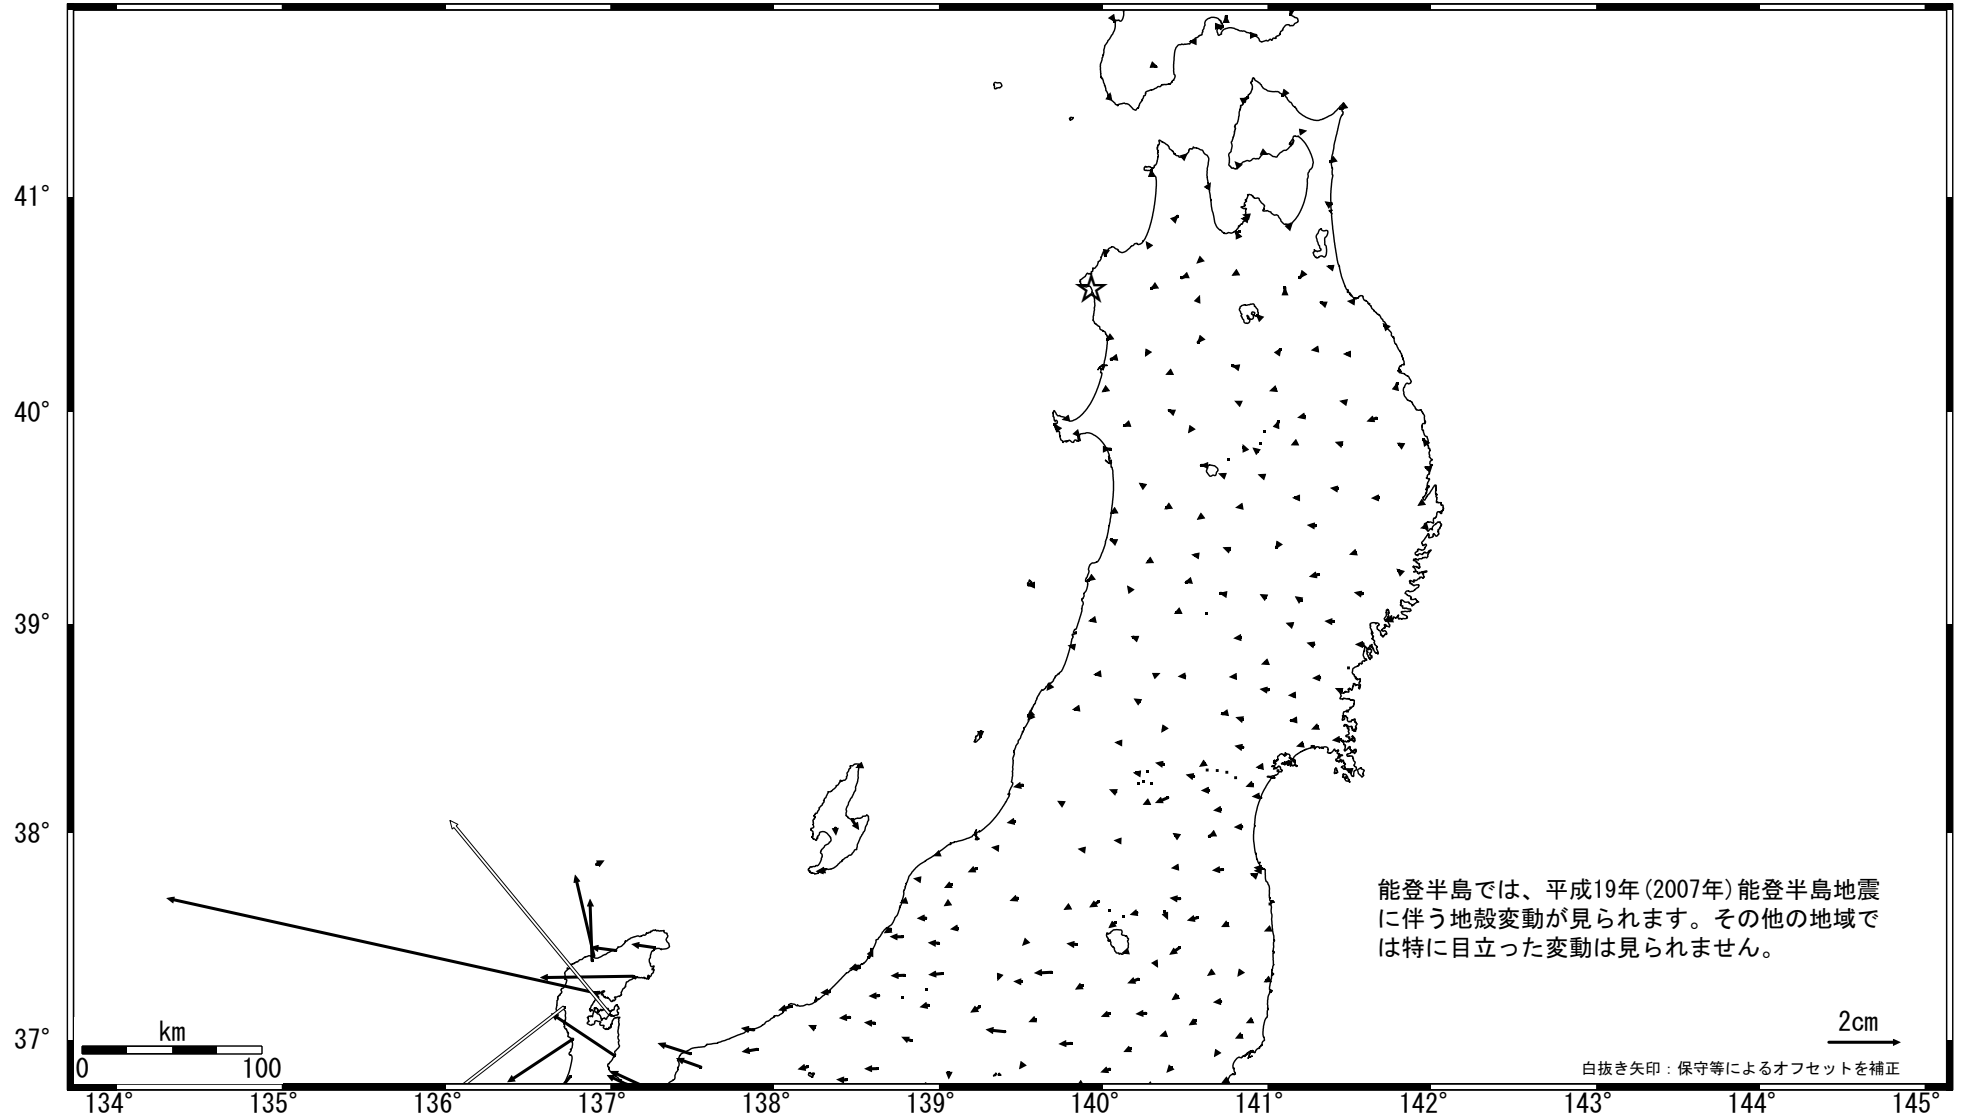

# 東北地方の地殻変動 (水平) -1ヶ月-

基準期間: 2007/03/05-2007/03/14 [F2: 最終解]

比較期間: 2007/04/05-2007/04/14 [F2: 最終解]

☆固定局 : 岩崎 (950154)

国土地理院