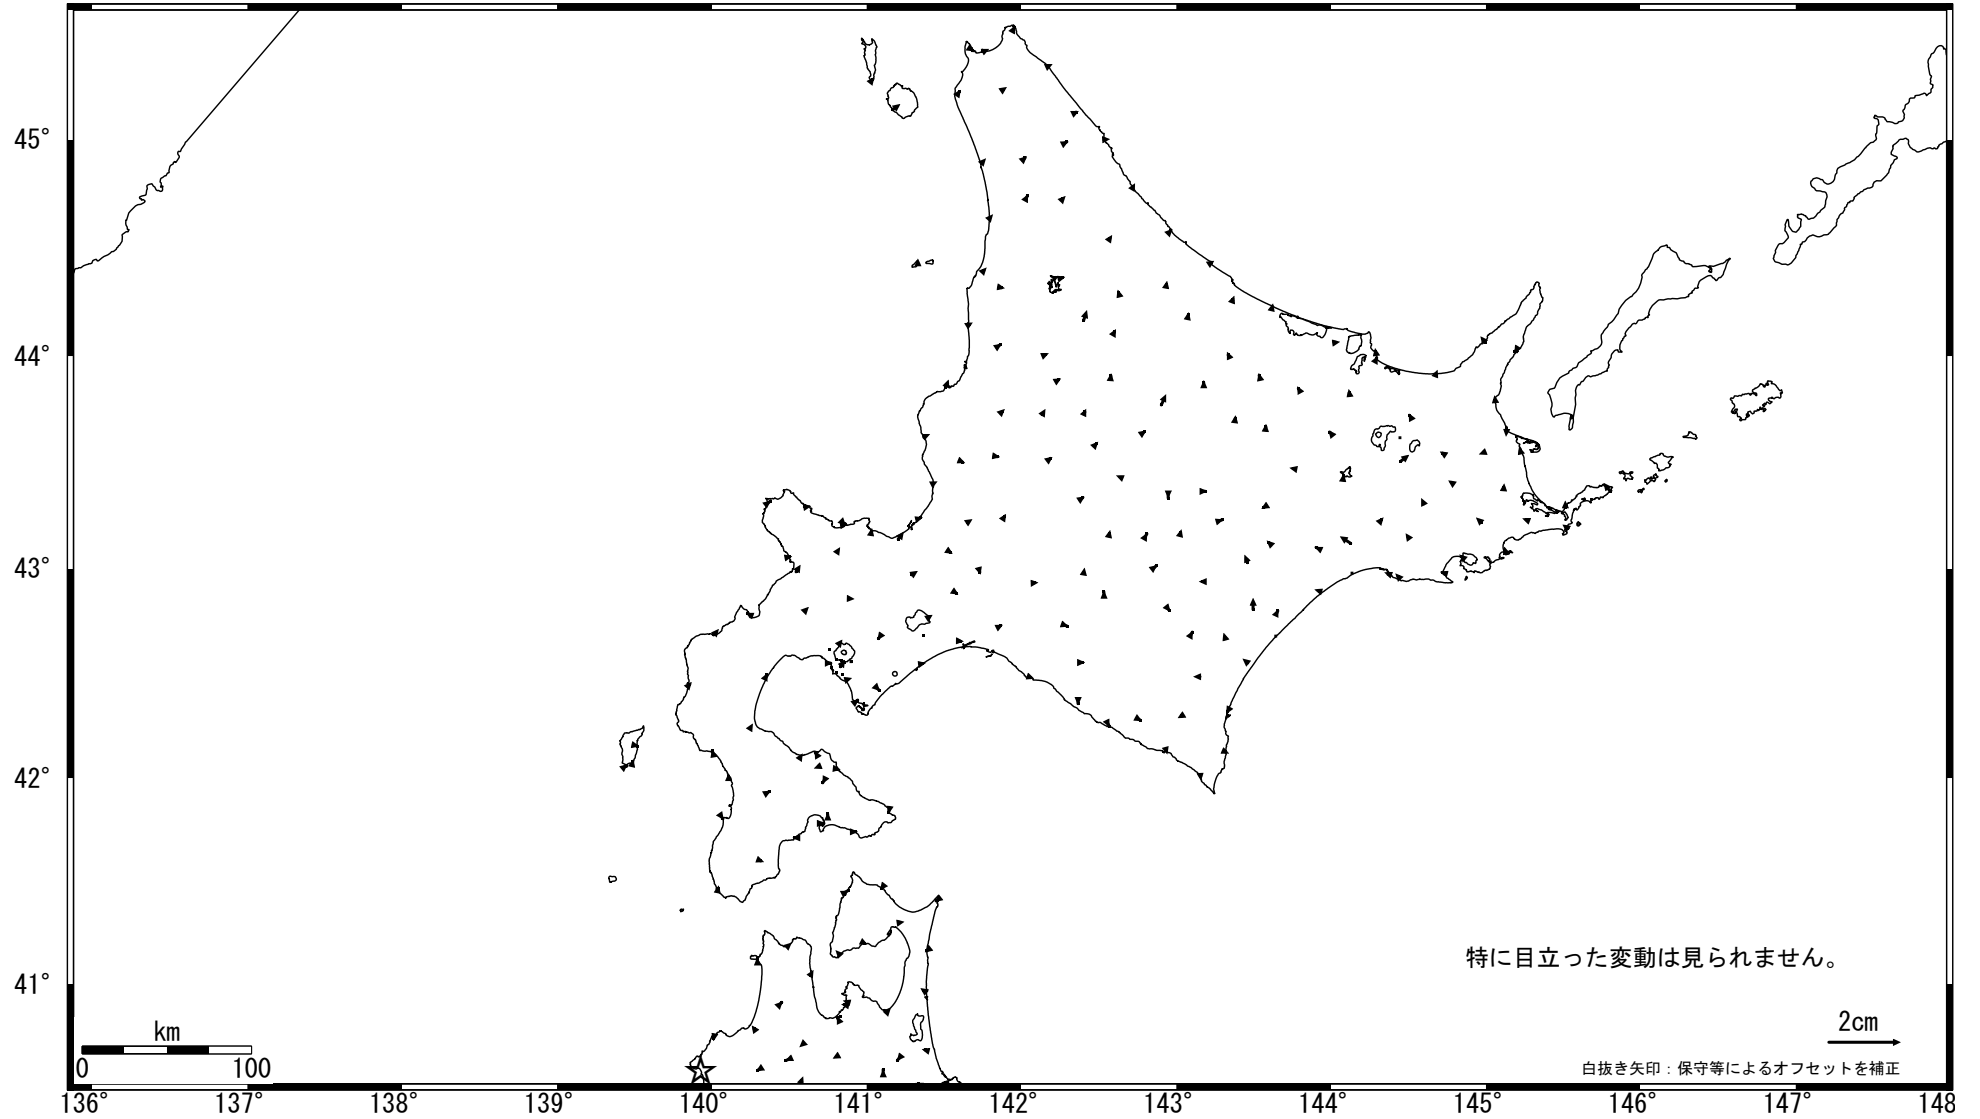

北海道地方の地殻変動 (水平) -1ヶ月-

基準期間: 2007/03/05-2007/03/14 [F2: 最終解]

比較期間: 2007/04/05-2007/04/14 [F2: 最終解]

☆固定局 : 岩崎 (950154)

国土地理院