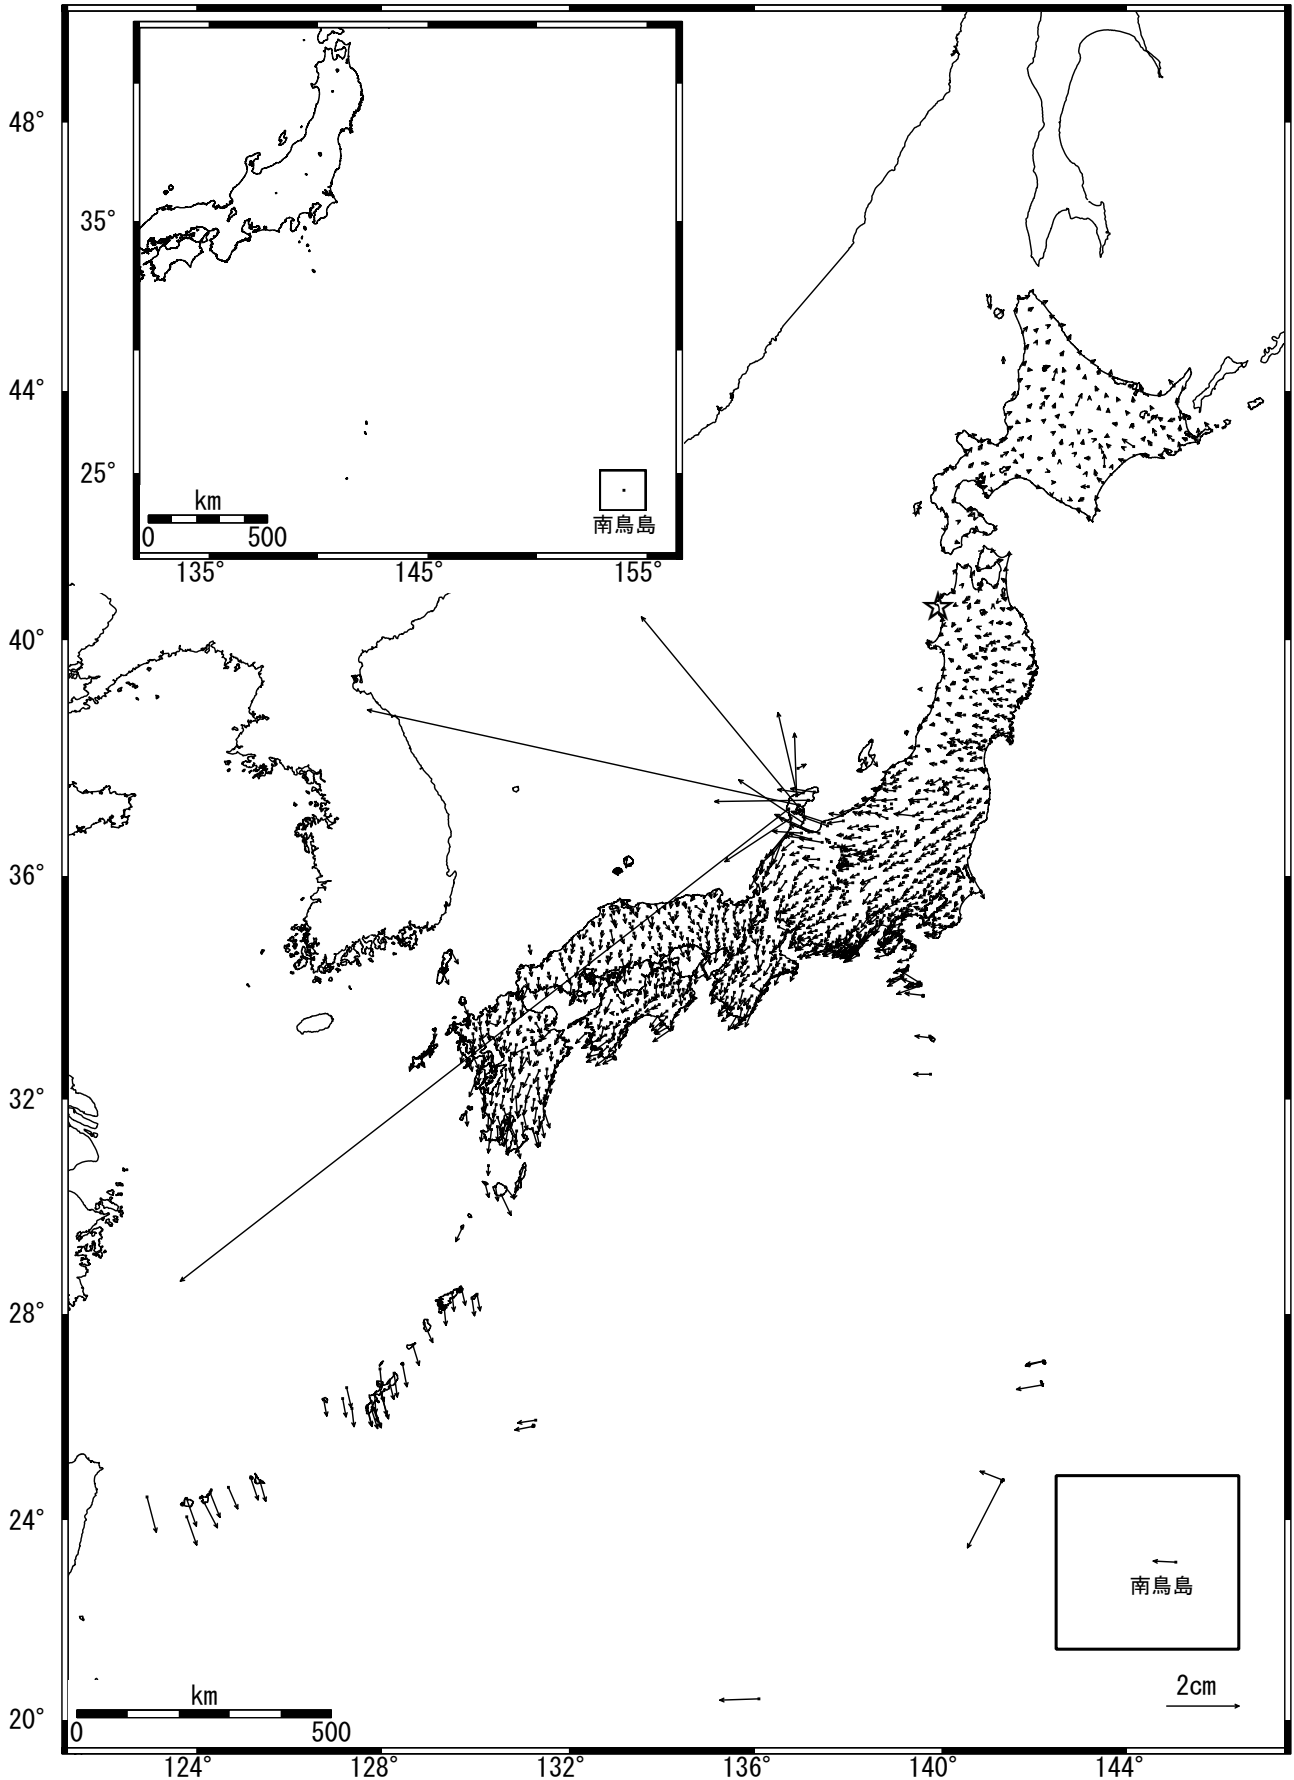

全国の地殻変動 (水平) -1ヶ月-

基準期間: 2007/03/05-2007/03/14 [F2: 最終解]

比較期間: 2007/04/05-2007/04/14 [F2: 最終解]

☆固定局 : 岩崎 (950154)

能登半島では、平成19年(2007年)能登半島地震に伴う地殻変動が見られます。その他の地域では特に目立った変動は見られません。