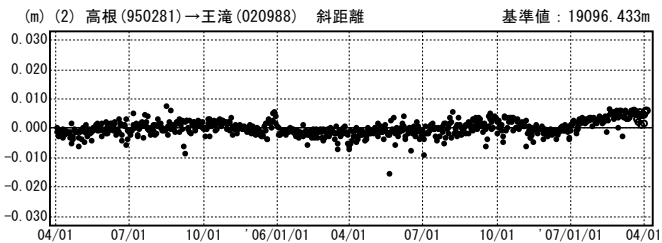

# 御嶽山周辺の地殻変動（水平）

(全期間の変動)

基準期間：2006/12/01-2006/12/10[F2:最終解]  
比較期間：2007/03/26-2007/04/04[R2:速報解]

☆固定局：豊科(950270)

国土地理院

(最近の変動)

基準期間：2007/02/23-2007/03/04[F2:最終解]  
比較期間：2007/03/26-2007/04/04[R2:速報解]

☆固定局：豊科(950270)

## 基線変化グラフ

期間：2005/04/01~2007/04/04 JST

## 基線変化グラフ

期間：2005/04/01~2007/04/04 JST

●---[F2:最終解] ○---[R2:速報解]

国土地理院