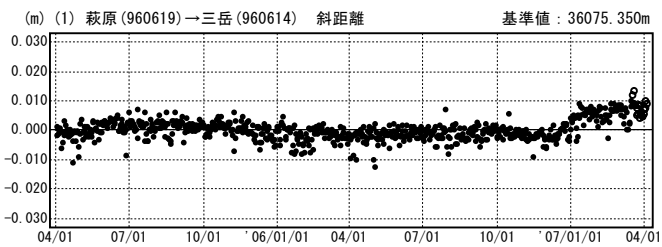

# 御嶽山周辺の地殻変動（水平）

(全期間の変動)

基準期間：2006/12/01-2006/12/10[F2:最終解]  
比較期間：2007/03/26-2007/04/04[R2:速報解]

☆固定局：豊科(950270)

国土地理院

(最近の変動)

基準期間：2007/02/23-2007/03/04[F2:最終解]  
比較期間：2007/03/26-2007/04/04[R2:速報解]

☆固定局：豊科(950270)

## 基線変化グラフ

期間：2005/04/01~2007/04/04 JST

## 基線変化グラフ

期間：2005/04/01~2007/04/04 JST

●---[F2:最終解] ○---[R2:速報解]

国土地理院