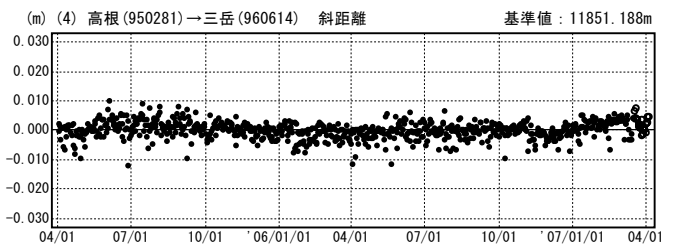

# 御嶽山周辺の地殻変動（水平）

(全期間の変動)

基準期間：2006/12/01-2006/12/10[F2:最終解]  
比較期間：2007/03/26-2007/04/04[R2:速報解]

☆固定局：豊科(950270)

国土地理院

(最近の変動)

基準期間：2007/02/23-2007/03/04[F2:最終解]  
比較期間：2007/03/26-2007/04/04[R2:速報解]

☆固定局：豊科(950270)

## 基線変化グラフ

期間：2005/04/01~2007/04/04 JST

## 基線変化グラフ

期間：2005/04/01~2007/04/04 JST

●---[F2:最終解] ○---[R2:速報解]

国土地理院