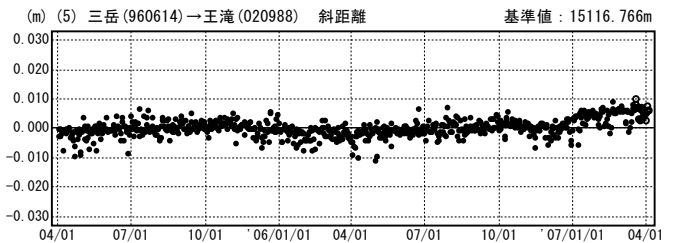

# 御嶽山周辺の地殻変動（水平）

(全期間の変動)

基準期間：2006/12/01-2006/12/10[F2:最終解]  
比較期間：2007/03/26-2007/04/04[R2:速報解]

☆固定局：豊科(950270)

国土地理院

(最近の変動)

基準期間：2007/02/23-2007/03/04[F2:最終解]  
比較期間：2007/03/26-2007/04/04[R2:速報解]

☆固定局：豊科(950270)

## 基線変化グラフ

期間：2005/04/01~2007/04/04 JST

## 基線変化グラフ

期間：2005/04/01~2007/04/04 JST

●---[F2:最終解] ○---[R2:速報解]

国土地理院