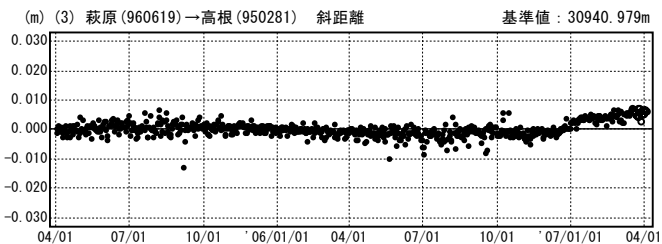

# 御嶽山周辺の地殻変動（水平）

(全期間の変動)

基準期間：2006/12/01-2006/12/10[F2:最終解]  
比較期間：2007/03/26-2007/04/04[R2:速報解]

☆固定局：豊科(950270)

国土地理院

(最近の変動)

基準期間：2007/02/23-2007/03/04[F2:最終解]  
比較期間：2007/03/26-2007/04/04[R2:速報解]

☆固定局：豊科(950270)

## 基線変化グラフ

期間：2005/04/01~2007/04/04 JST

## 基線変化グラフ

期間：2005/04/01~2007/04/04 JST

●---[F2:最終解] ○---[R2:速報解]

国土地理院