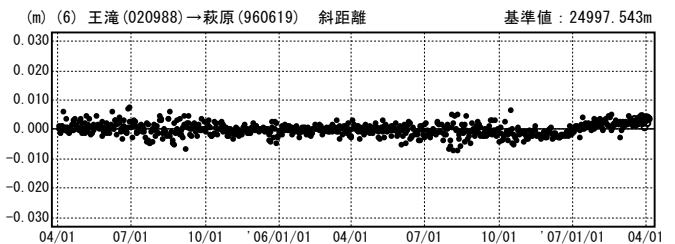

# 御嶽山周辺の地殻変動（水平）

(全期間の変動)

基準期間：2006/12/01-2006/12/10[F2:最終解]  
比較期間：2007/03/26-2007/04/04[R2:速報解]

☆固定局：豊科(950270)

国土地理院

(最近の変動)

基準期間：2007/02/23-2007/03/04[F2:最終解]  
比較期間：2007/03/26-2007/04/04[R2:速報解]

☆固定局：豊科(950270)

## 基線変化グラフ

期間：2005/04/01~2007/04/04 JST

## 基線変化グラフ

期間：2005/04/01~2007/04/04 JST

●---[F2:最終解] ○---[R2:速報解]

国土地理院