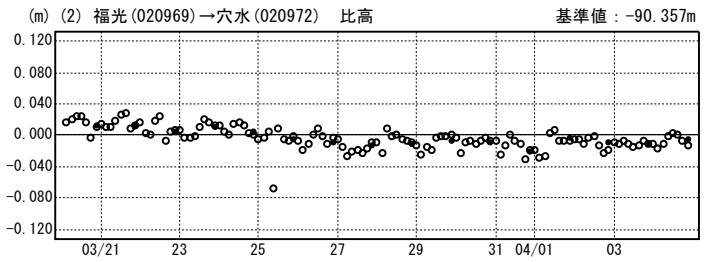

成分変化グラフ

期間：2007/03/20～2007/04/04 JST

※「富来」の傾斜による変位は補正しています。

成分変化グラフ

期間：2007/03/20～2007/04/04 JST

成分変化グラフ

期間：2007/03/20～2007/04/04 JST

※「能登島」の傾斜による変位は補正しています。

成分変化グラフ

期間：2007/03/20～2007/04/04 JST

○ ---[Q2:迅速解] ● ---[R2:速報解]