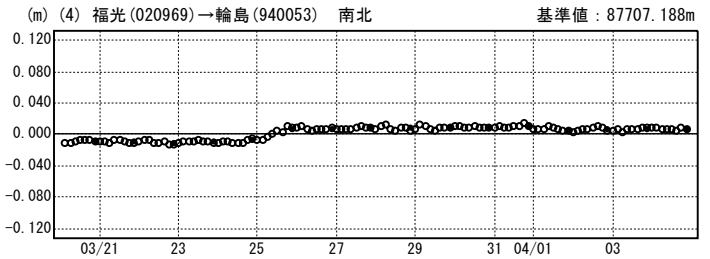

成分変化グラフ

期間：2007/03/20～2007/04/04 JST

※「富来」の傾斜による変位は補正しています。

成分変化グラフ

期間：2007/03/20～2007/04/04 JST

成分変化グラフ

期間：2007/03/20～2007/04/04 JST

※「能登島」の傾斜による変位は補正しています。

成分変化グラフ

期間：2007/03/20～2007/04/04 JST

○ ---[Q2:迅速解] ● ---[R2:速報解]