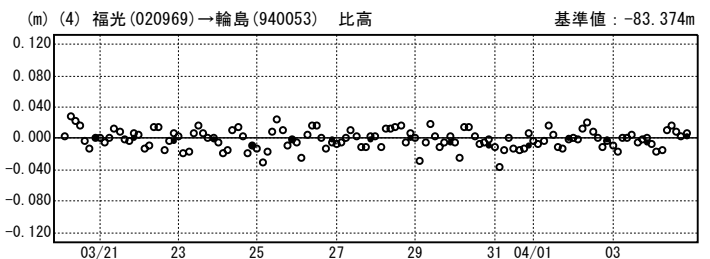

成分変化グラフ

期間：2007/03/20～2007/04/04 JST

※「富来」の傾斜による変位は補正しています。

成分変化グラフ

期間：2007/03/20～2007/04/04 JST

成分変化グラフ

期間：2007/03/20～2007/04/04 JST

※「能登島」の傾斜による変位は補正しています。

成分変化グラフ

期間：2007/03/20～2007/04/04 JST

○ ---[Q2:迅速解] ● ---[R2:速報解]