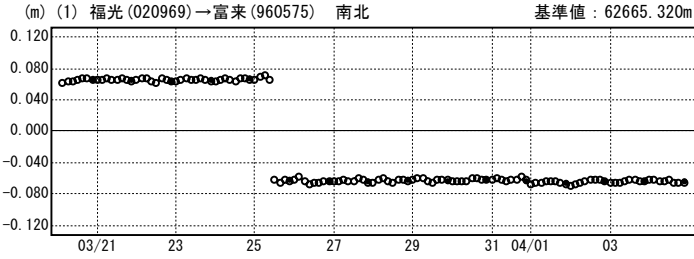

成分変化グラフ

期間：2007/03/20～2007/04/04 JST

※「富来」の傾斜による変位は補正しています。

成分変化グラフ

期間：2007/03/20～2007/04/04 JST

成分変化グラフ

期間：2007/03/20～2007/04/04 JST

※「能登島」の傾斜による変位は補正しています。

成分変化グラフ

期間：2007/03/20～2007/04/04 JST

○ ---[Q2:迅速解] ● ---[R2:速報解]