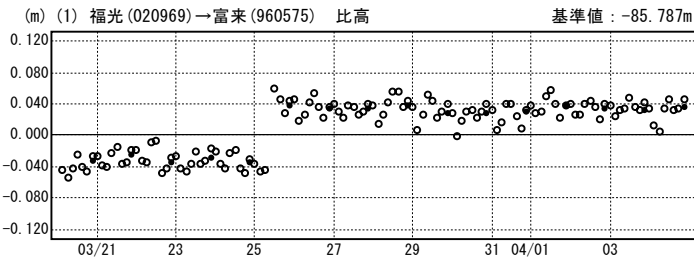

成分変化グラフ

期間：2007/03/20～2007/04/04 JST

※「富来」の傾斜による変位は補正しています。

成分変化グラフ

期間：2007/03/20～2007/04/04 JST

成分変化グラフ

期間：2007/03/20～2007/04/04 JST

※「能登島」の傾斜による変位は補正しています。

成分変化グラフ

期間：2007/03/20～2007/04/04 JST

○ ---[Q2:迅速解] ● ---[R2:速報解]