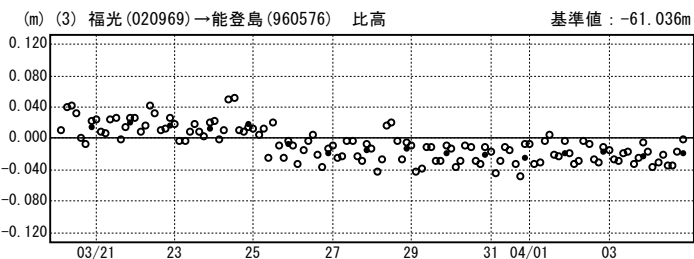

成分変化グラフ

期間：2007/03/20～2007/04/04 JST

※「富来」の傾斜による変位は補正しています。

成分変化グラフ

期間：2007/03/20～2007/04/04 JST

成分変化グラフ

期間：2007/03/20～2007/04/04 JST

※「能登島」の傾斜による変位は補正しています。

成分変化グラフ

期間：2007/03/20～2007/04/04 JST

○ ---[Q2:迅速解] ● ---[R2:速報解]