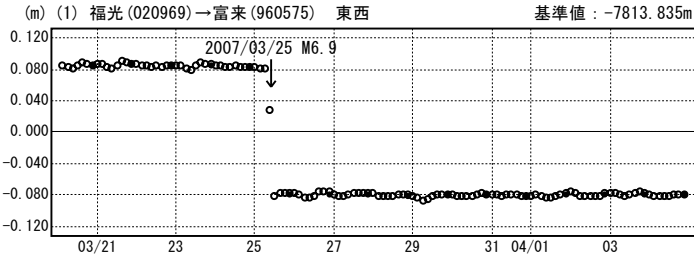

成分変化グラフ

期間：2007/03/20～2007/04/04 JST

※「富来」の傾斜による変位は補正しています。

成分変化グラフ

期間：2007/03/20～2007/04/04 JST

成分変化グラフ

期間：2007/03/20～2007/04/04 JST

※「能登島」の傾斜による変位は補正しています。

成分変化グラフ

期間：2007/03/20～2007/04/04 JST

○ ---[Q2:迅速解] ● ---[R2:速報解]