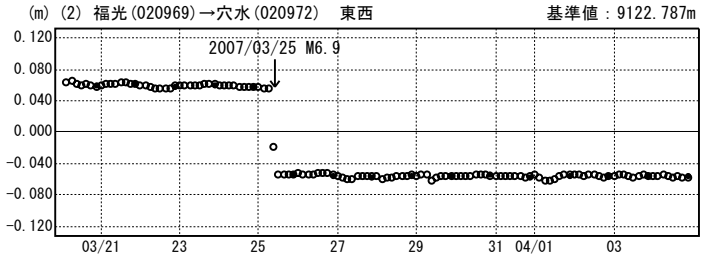

成分変化グラフ

期間：2007/03/20～2007/04/04 JST

※「富来」の傾斜による変位は補正しています。

成分変化グラフ

期間：2007/03/20～2007/04/04 JST

成分変化グラフ

期間：2007/03/20～2007/04/04 JST

※「能登島」の傾斜による変位は補正しています。

成分変化グラフ

期間：2007/03/20～2007/04/04 JST

○ ---[Q2:迅速解] ● ---[R2:速報解]