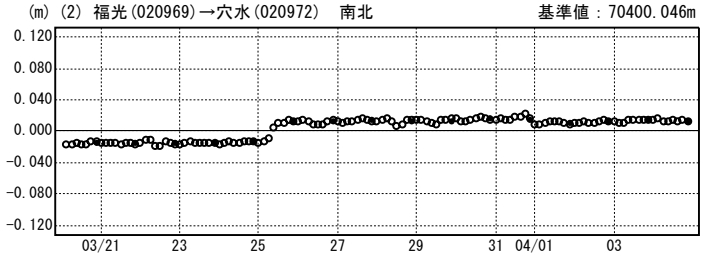

成分変化グラフ

期間：2007/03/20～2007/04/04 JST

※「富来」の傾斜による変位は補正しています。

成分変化グラフ

期間：2007/03/20～2007/04/04 JST

成分変化グラフ

期間：2007/03/20～2007/04/04 JST

※「能登島」の傾斜による変位は補正しています。

成分変化グラフ

期間：2007/03/20～2007/04/04 JST

○ ---[Q2:迅速解] ● ---[R2:速報解]