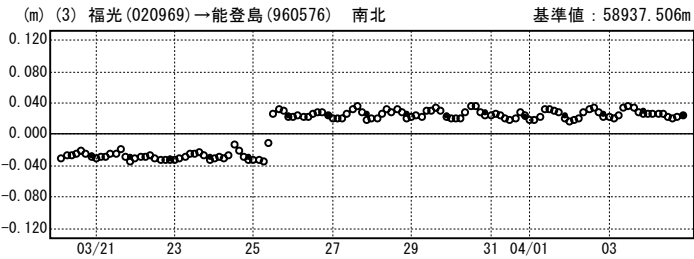

成分変化グラフ

期間：2007/03/20～2007/04/04 JST

※「富来」の傾斜による変位は補正しています。

成分変化グラフ

期間：2007/03/20～2007/04/04 JST

成分変化グラフ

期間：2007/03/20～2007/04/04 JST

※「能登島」の傾斜による変位は補正しています。

成分変化グラフ

期間：2007/03/20～2007/04/04 JST

○ ---[Q2:迅速解] ● ---[R2:速報解]