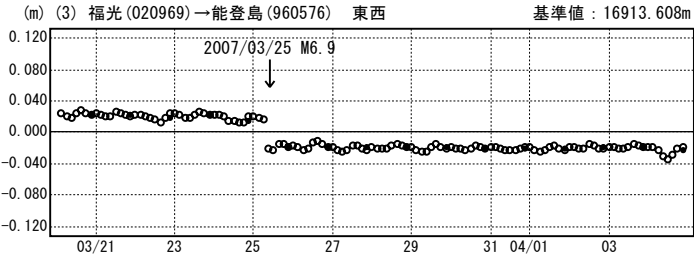

成分変化グラフ

期間：2007/03/20～2007/04/04 JST

※「富来」の傾斜による変位は補正しています。

成分変化グラフ

期間：2007/03/20～2007/04/04 JST

成分変化グラフ

期間：2007/03/20～2007/04/04 JST

※「能登島」の傾斜による変位は補正しています。

成分変化グラフ

期間：2007/03/20～2007/04/04 JST

○ ---[Q2:迅速解] ● ---[R2:速報解]