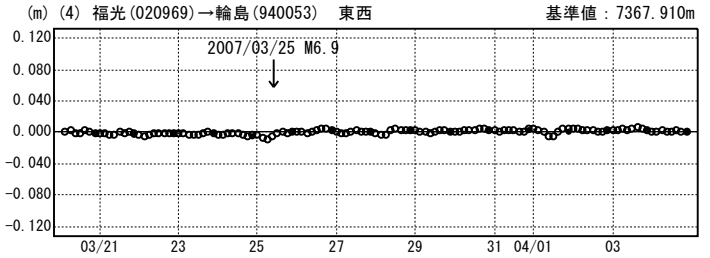

成分変化グラフ

期間：2007/03/20～2007/04/04 JST

※「富来」の傾斜による変位は補正しています。

成分変化グラフ

期間：2007/03/20～2007/04/04 JST

成分変化グラフ

期間：2007/03/20～2007/04/04 JST

※「能登島」の傾斜による変位は補正しています。

成分変化グラフ

期間：2007/03/20～2007/04/04 JST

○ ---[Q2:迅速解] ● ---[R2:速報解]