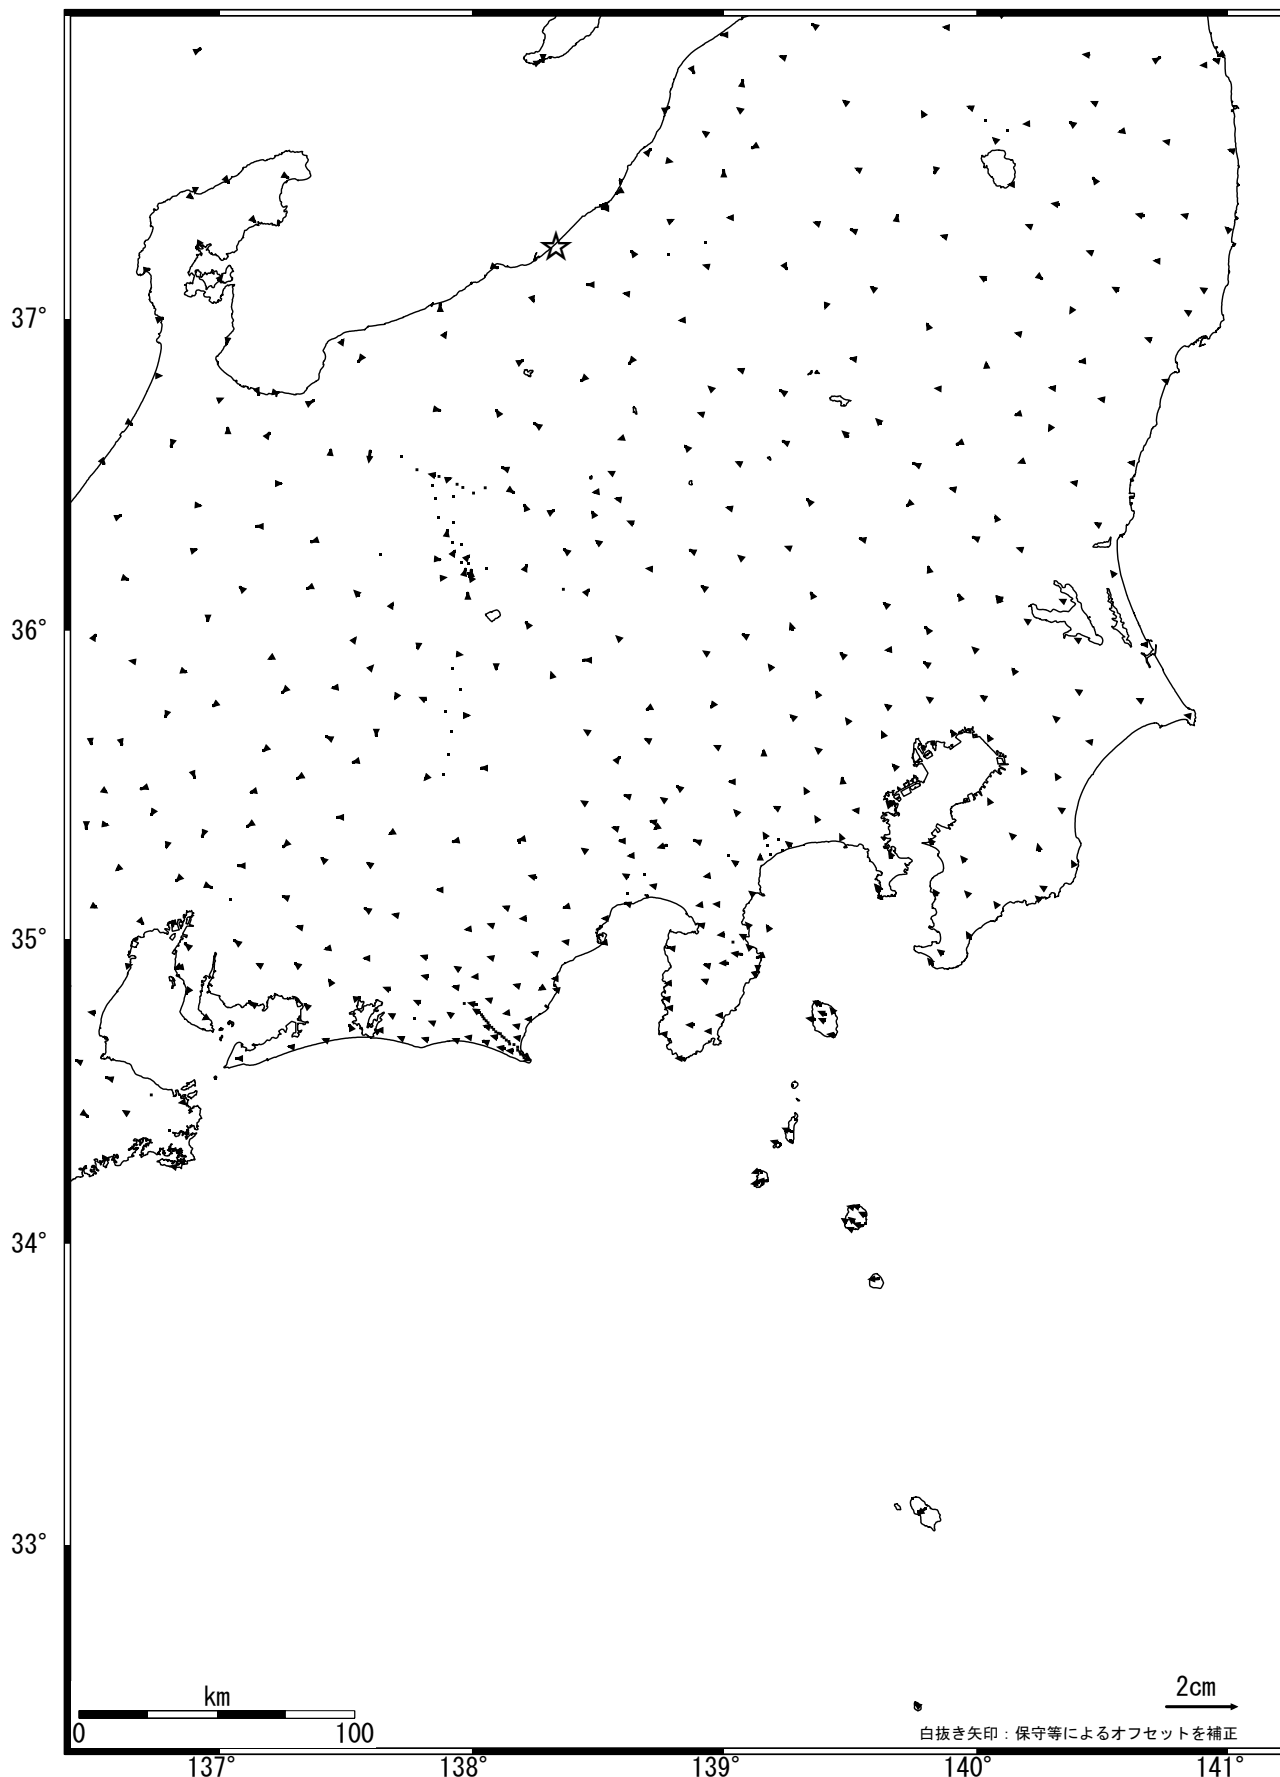

関東・中部地方の地殻変動 (水平) -1ヶ月-

基準期間: 2007/02/08-2007/02/17 [F2: 最終解]

比較期間: 2007/03/08-2007/03/17 [F2: 最終解]

☆固定局 : 大瀧(950241)

国土地理院