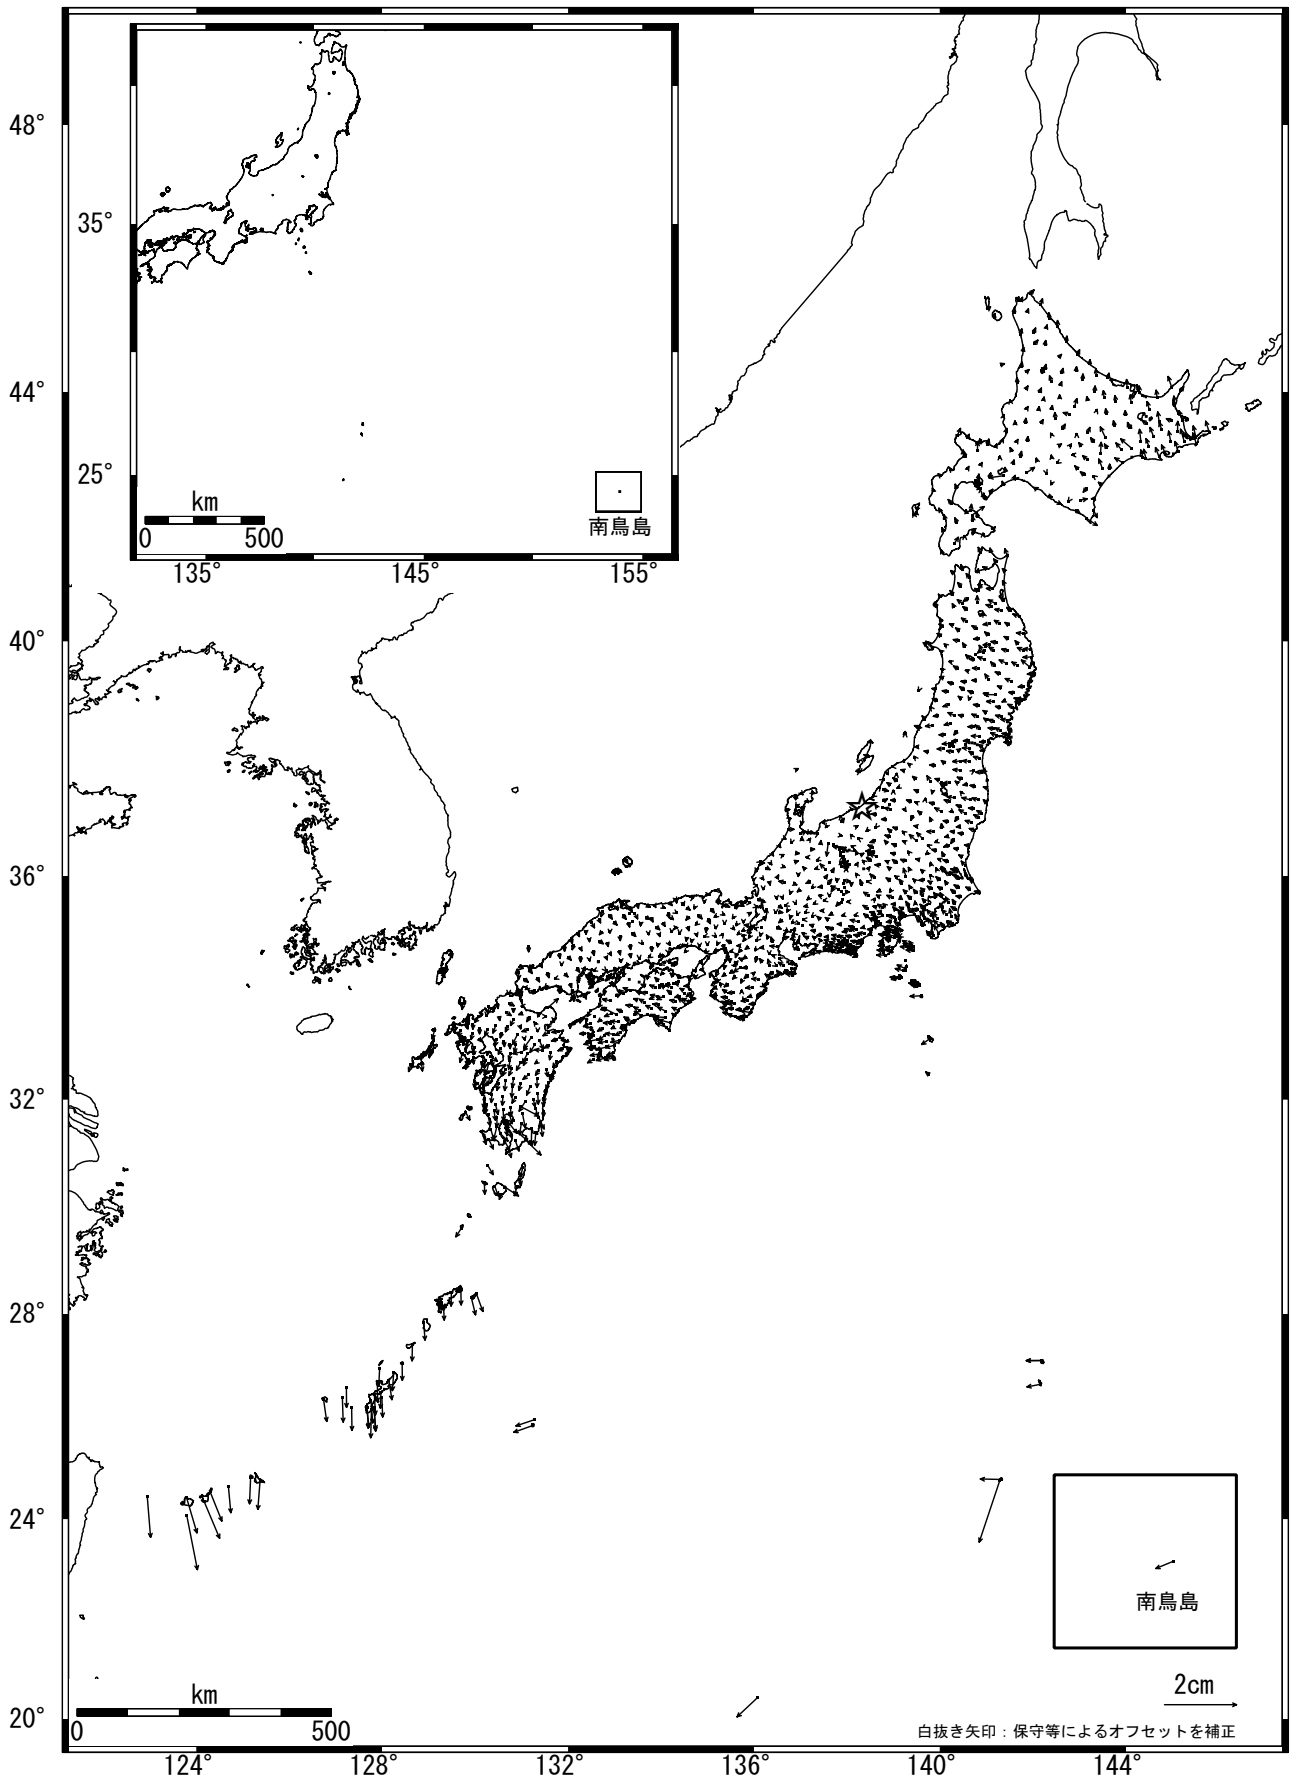

# 全国の地殻変動 (水平) -1ヶ月-

基準期間: 2007/02/08-2007/02/17 [F2: 最終解]

比較期間: 2007/03/08-2007/03/17 [F2: 最終解]

☆固定局: 大湊(950241)

国土地理院