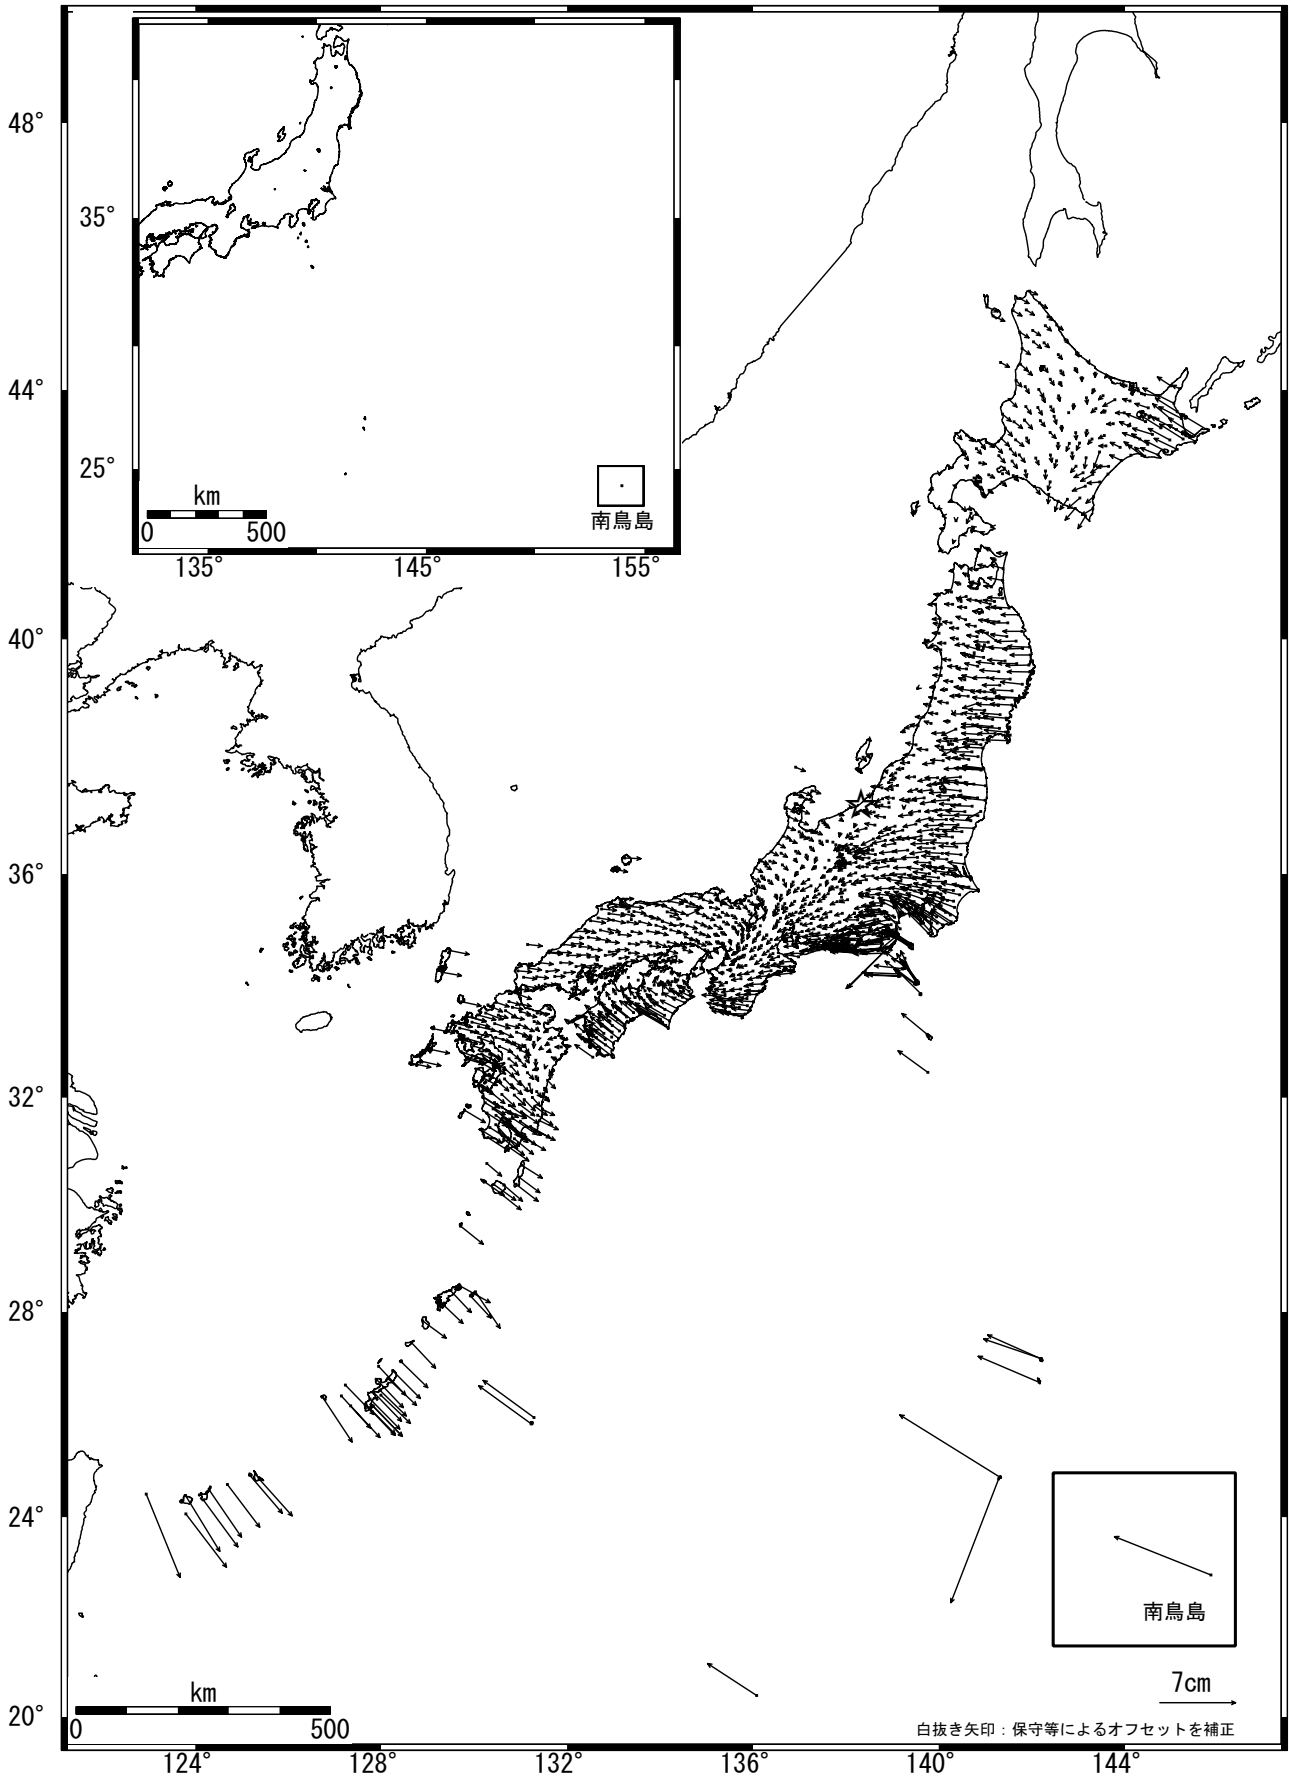

# 全国の地殻変動 (水平) -1年間-

基準期間: 2006/02/08-2006/02/17 [F2: 最終解]

比較期間: 2007/02/08-2007/02/17 [F2: 最終解]

☆固定局: 大湊(950241)

国土地理院