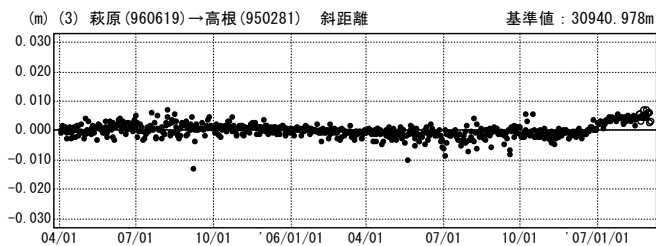

御嶽山周辺の地殻変動（水平）

基準期間：2006/12/01-2006/12/10[F2:最終解]
 比較期間：2007/02/22-2007/03/03[R2:速報解]

☆固定局：豊科(950270)

国土地理院

基線変化グラフ

期間：2005/04/01~2007/03/03 JST

基線変化グラフ

期間：2005/04/01~2007/03/03 JST