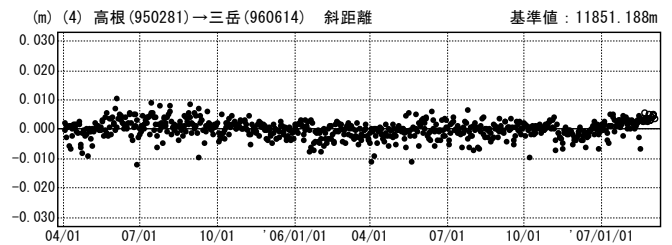

御嶽山周辺の地殻変動（水平）

基準期間：2006/12/01-2006/12/10[F2:最終解]
 比較期間：2007/02/22-2007/03/03[R2:速報解]

☆固定局：豊科(950270)

国土地理院

基線変化グラフ

期間：2005/04/01~2007/03/03 JST

基線変化グラフ

期間：2005/04/01~2007/03/03 JST