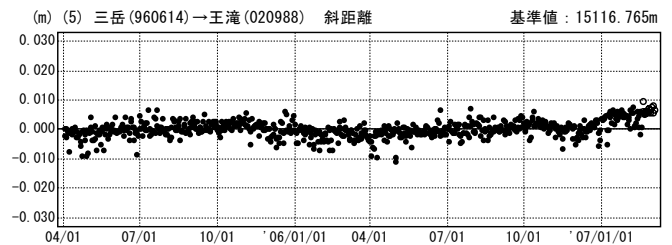

御嶽山周辺の地殻変動（水平）

基準期間：2006/12/01-2006/12/10[F2:最終解]
 比較期間：2007/02/22-2007/03/03[R2:速報解]

☆固定局：豊科(950270)

国土地理院

基線変化グラフ

期間：2005/04/01~2007/03/03 JST

基線変化グラフ

期間：2005/04/01~2007/03/03 JST