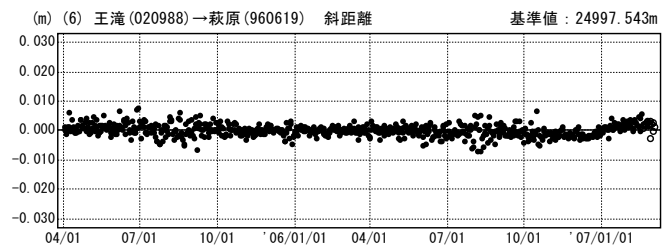

御嶽山周辺の地殻変動（水平）

基準期間：2006/12/01-2006/12/10[F2:最終解]
 比較期間：2007/02/22-2007/03/03[R2:速報解]

☆固定局：豊科(950270)

国土地理院

基線変化グラフ

期間：2005/04/01~2007/03/03 JST

基線変化グラフ

期間：2005/04/01~2007/03/03 JST