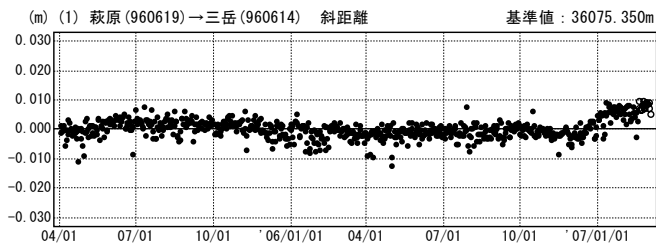

御嶽山周辺の地殻変動（水平）

基準期間：2006/12/01-2006/12/10[F2:最終解]
 比較期間：2007/02/22-2007/03/03[R2:速報解]

☆固定局：豊科(950270)

国土地理院

基線変化グラフ

期間：2005/04/01~2007/03/03 JST

基線変化グラフ

期間：2005/04/01~2007/03/03 JST