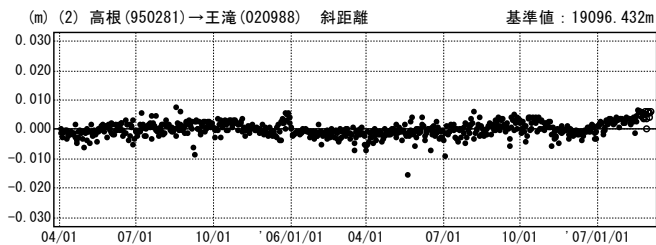

御嶽山周辺の地殻変動（水平）

基準期間：2006/12/01-2006/12/10[F2:最終解]
 比較期間：2007/02/22-2007/03/03[R2:速報解]

☆固定局：豊科(950270)

国土地理院

基線変化グラフ

期間：2005/04/01~2007/03/03 JST

基線変化グラフ

期間：2005/04/01~2007/03/03 JST