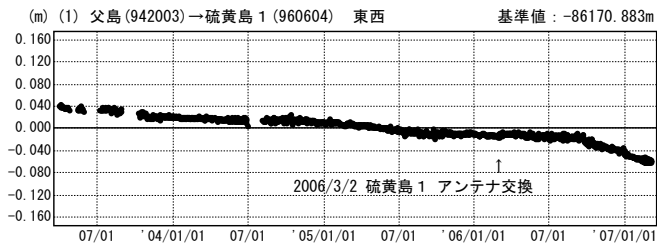

硫黄島周辺 GPS連続観測基線図

成分変化グラフ

期間：2003/04/01~2007/03/03 JST

成分変化グラフ

期間：2003/04/01~2007/03/03 JST

●--- [F2:最終解] ○--- [R2:速報解]