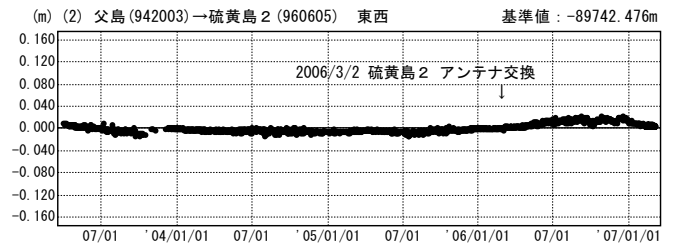

硫黄島周辺 GPS連続観測基線図

成分変化グラフ

期間：2003/04/01~2007/03/03 JST

成分変化グラフ

期間：2003/04/01~2007/03/03 JST

●--- [F2:最終解] ○--- [R2:速報解]