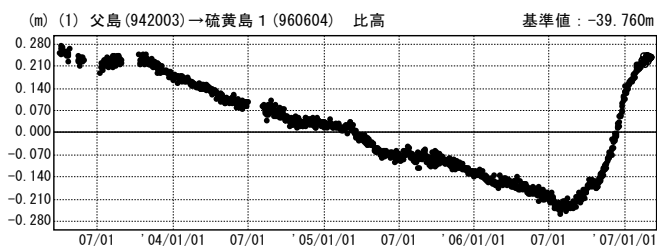

硫黄島周辺 GPS連続観測基線図

成分変化グラフ

期間：2003/04/01~2007/03/03 JST

成分変化グラフ

期間：2003/04/01~2007/03/03 JST

●--- [F2:最終解] ○--- [R2:速報解]