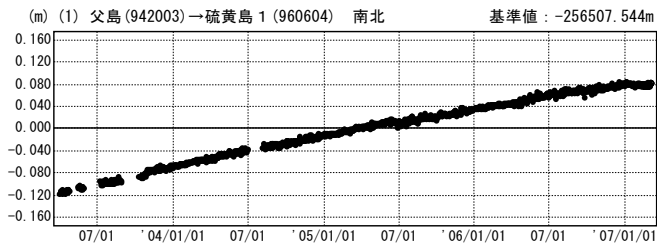

硫黄島周辺 GPS連続観測基線図

成分変化グラフ

期間：2003/04/01~2007/03/03 JST

成分変化グラフ

期間：2003/04/01~2007/03/03 JST

●--- [F2:最終解] ○--- [R2:速報解]