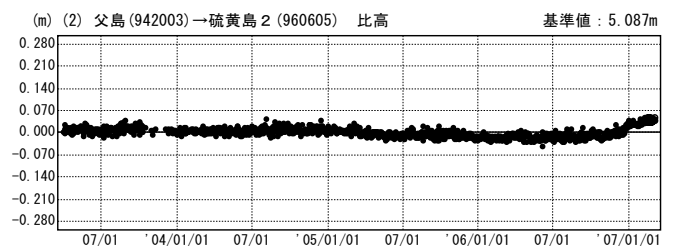

硫黄島周辺 GPS連続観測基線図

成分変化グラフ

期間：2003/04/01~2007/03/03 JST

成分変化グラフ

期間：2003/04/01~2007/03/03 JST

●--- [F2:最終解] ○--- [R2:速報解]