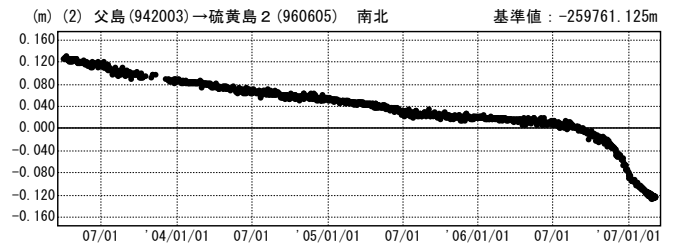

硫黄島周辺 GPS連続観測基線図

成分変化グラフ

期間：2003/04/01~2007/03/03 JST

成分変化グラフ

期間：2003/04/01~2007/03/03 JST

●--- [F2:最終解] ○--- [R2:速報解]