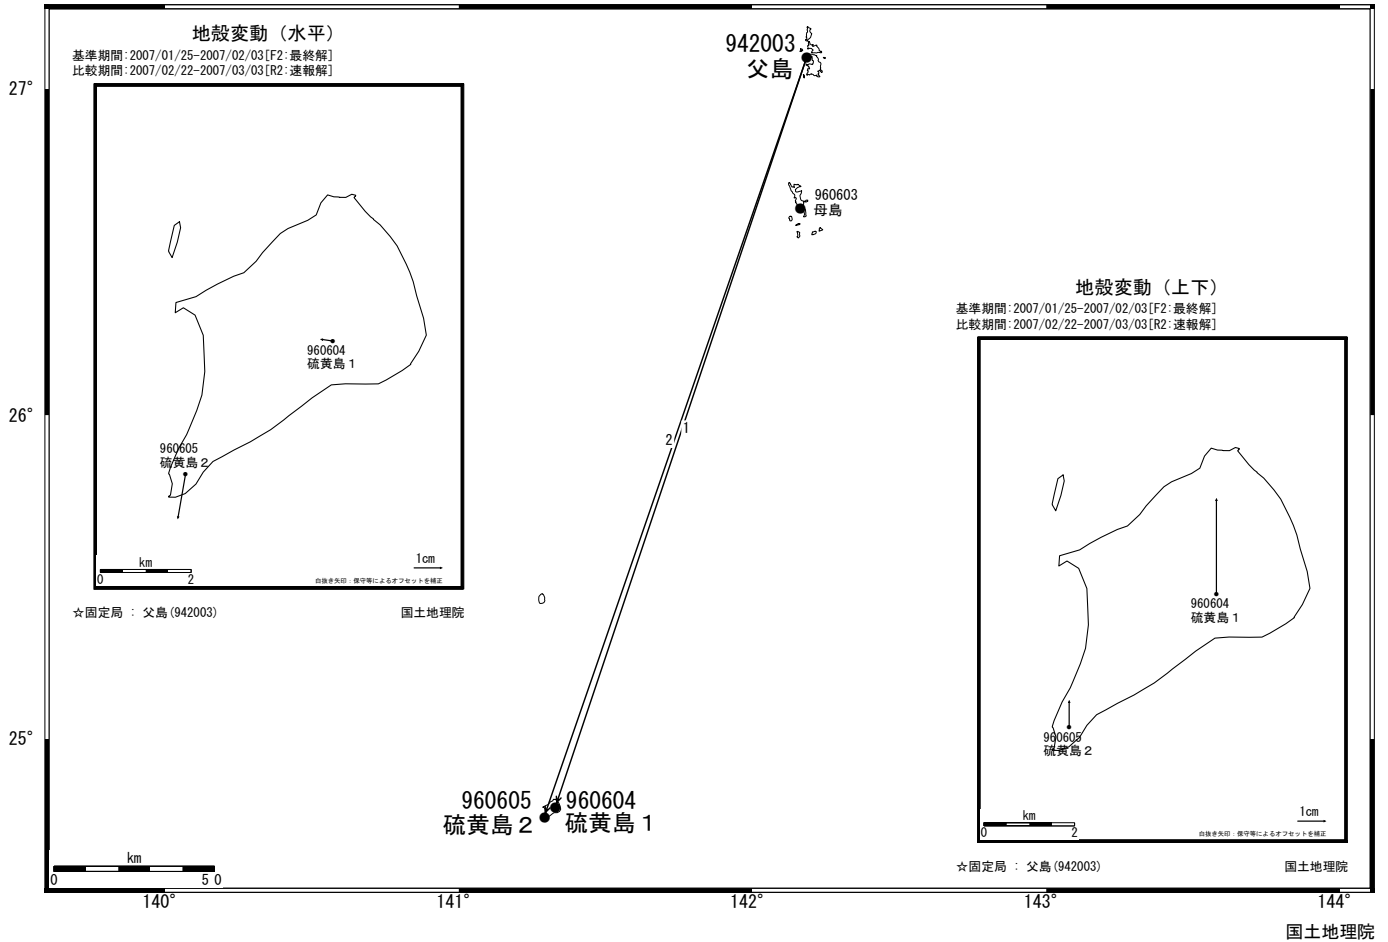

硫黄島周辺 GPS連続観測基線図

成分変化グラフ

期間：2003/04/01~2007/03/03 JST

成分変化グラフ

期間：2003/04/01~2007/03/03 JST

●--- [F2:最終解] ○--- [R2:速報解]