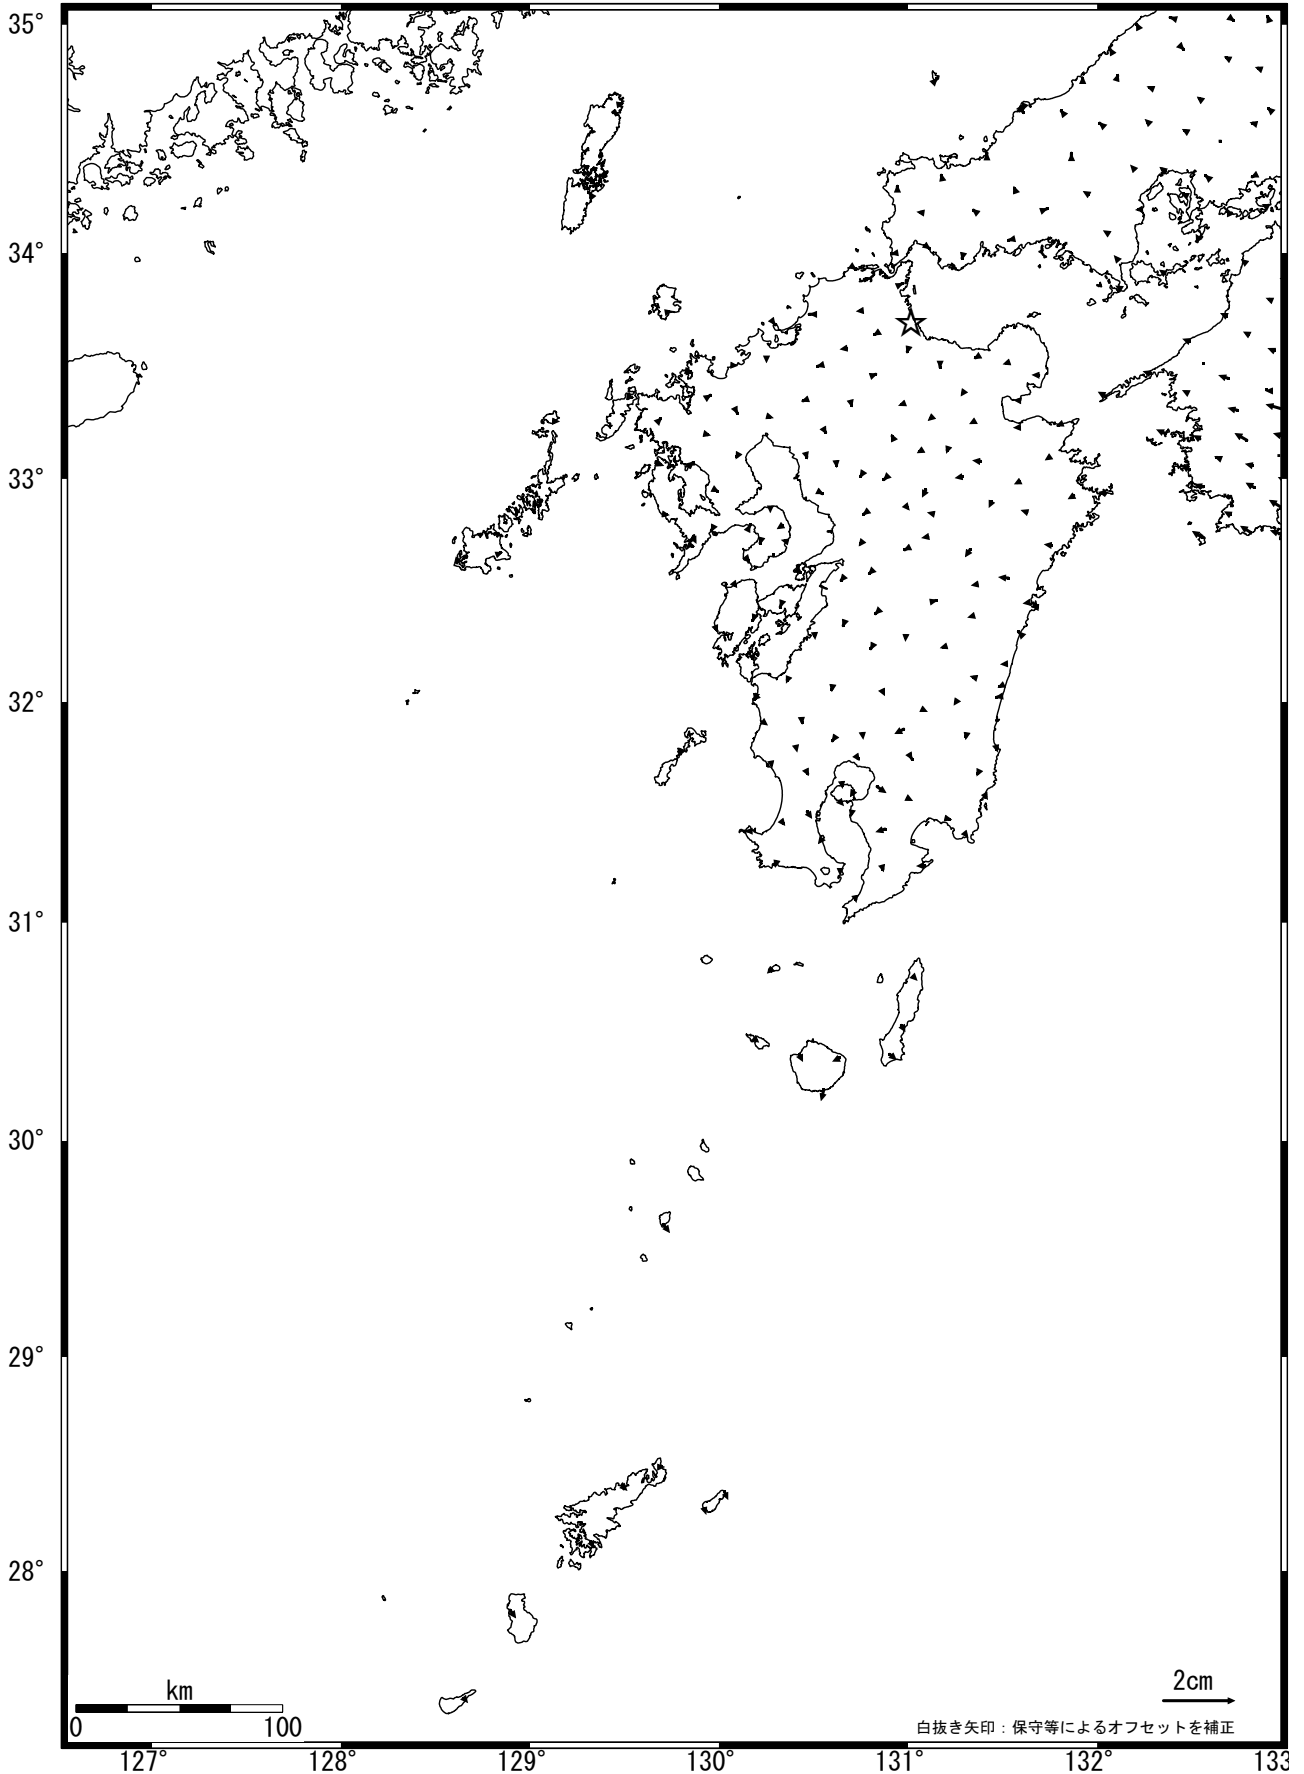

九州地方の地殻変動 (水平) -1ヶ月-

基準期間: 2007/01/08-2007/01/17 [F2: 最終解]

比較期間: 2007/02/08-2007/02/17 [F2: 最終解]

☆固定局 : 行橋(960686)

国土地理院